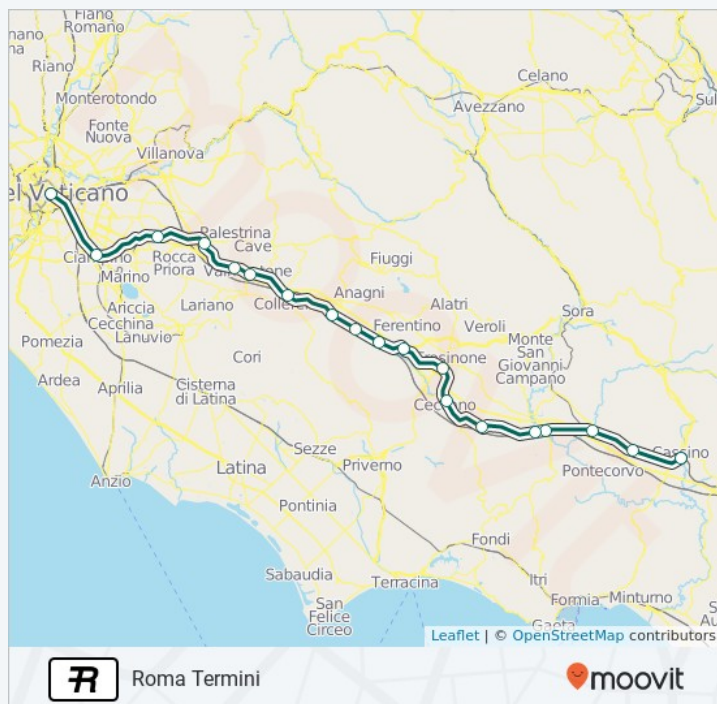

Informazioni sulla linea treno R

Direzione: Caserta

Fermate: 21

Durata del tragitto: 120 min

La linea in sintesi: Roma Termini, Ciampino, Tor Vergata, Colle Mattia, Colonna Galleria, Zagarolo, Labico, Valmontone, Colleferro-Segni-Paliano, Anagni - Fiuggi, Sgurgola, Morolo, Ferentino-Supino, Frosinone, Ceccano, Castro - Pofi - Vallecorsa, Ceprano - Falvaterra, Isoletta - S. Giovanni Inc., Roccasecca, Piedemonte - Villa S.L. - Aquino, Cassino

Anagni - Fiuggi

Colleferro-Segni-Paliano

Valmontone

4 Viale 25 Aprile, Valmontone

Labico

Zagarolo

Sottopassaggio, Zagarolo

Colle Mattia

Ciampino

Piazza John Fitzgerald Kennedy, Ciampino

Roma Termini

Galleria Termini, Roma

Orari della linea treno R

Orari di partenza verso Roma Termini:

| | |
|-----------|---------------|
| lunedì | 06:18 - 07:11 |
| martedì | 06:18 - 07:11 |
| mercoledì | 06:18 - 07:11 |
| giovedì | 06:18 - 07:11 |
| venerdì | 06:18 - 07:11 |
| sabato | 06:18 - 07:11 |
| domenica | 06:27 - 07:11 |

Informazioni sulla linea treno R

Direzione: Roma Termini

Fermate: 19

Durata del tragitto: 110 min

La linea in sintesi: Cassino, Piedemonte - Villa S.L. - Aquino, Roccasecca, Isoletta - S. Giovanni Inc., Ceprano - Falvaterra, Castro - Pofi - Vallecora, Ceccano, Frosinone, Ferentino-Supino, Morolo, Sgurgola, Anagni - Fiuggi, Colleferro-Segni-Paliano, Valmontone, Labico, Zagarolo, Colle Mattia, Ciampino, Roma Termini