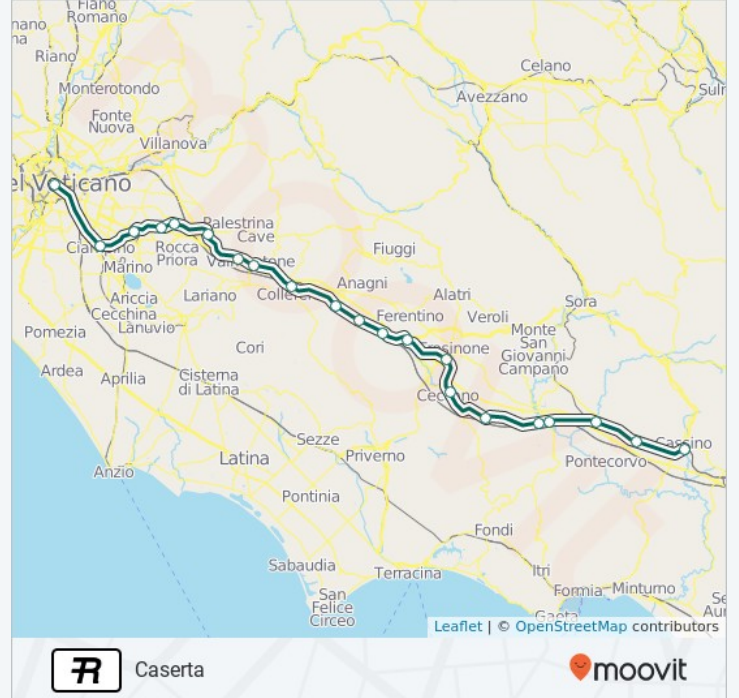

Informazioni sulla linea treno R

Direzione: Caserta

Fermate: 21

Durata del tragitto: 120 min

La linea in sintesi: Roma Termini, Ciampino, Tor Vergata, Colle Mattia, Colonna Galleria, Zagarolo, Labico, Valmontone, Colleferro-Segni-Paliano, Anagni - Fiuggi, Sgurgola, Morolo, Ferentino-Supino, Frosinone, Ceccano, Castro - Pofi - Vallecorsa, Ceprano - Falvaterra, Isoletta - S. Giovanni Inc., Roccasecca, Piedemonte - Villa S.L. - Aquino, Cassino

Castro - Pofi - Vallecorsa

Ceprano - Falvaterra

Isoletta - S. Giovanni Inc.

Roccasecca

2 Piazza Risorgimento, Roccasecca Stazione

Piedemonte - Villa S.L. - Aquino

Cassino

Direzione: Roma Termini

19 fermate

[VISUALIZZA GLI ORARI DELLA LINEA](#)

Cassino

Piedemonte - Villa S.L. - Aquino

Roccasecca

2 Piazza Risorgimento, Roccasecca Stazione

Isoletta - S. Giovanni Inc.

Ceprano - Falvaterra

Informazioni sulla linea treno R

Direzione: Roma Termini

Fermate: 19

Durata del tragitto: 110 min

La linea in sintesi: Cassino, Piedemonte - Villa S.L. - Aquino, Roccasecca, Isoletta - S. Giovanni Inc., Ceprano - Falvaterra, Castro - Pofi - Vallecora, Ceccano, Frosinone, Ferentino-Supino, Morolo, Sgurgola, Anagni - Fiuggi, Colleferro-Segni-Paliano, Valmontone, Labico, Zagarolo, Colle Mattia, Ciampino, Roma Termini