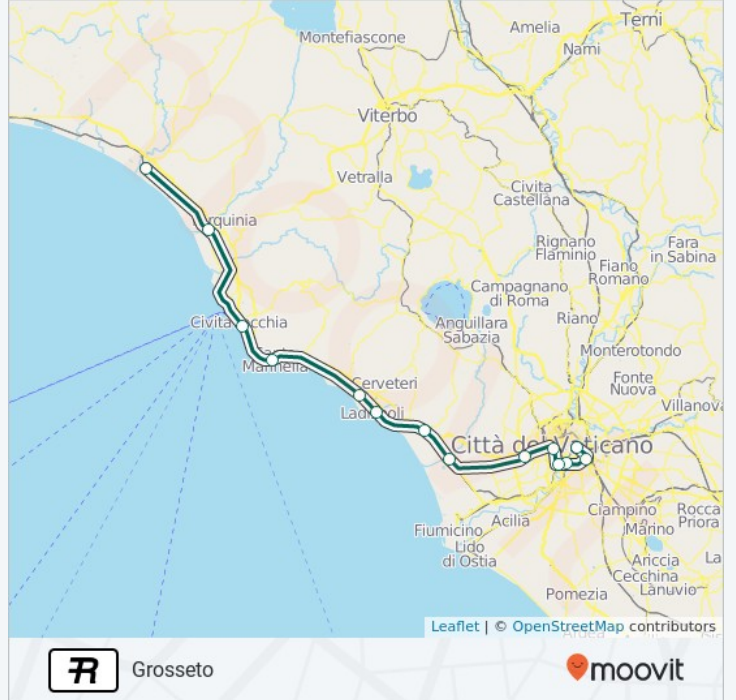

Sottopassaggio Ferroviario, Ladispoli

Marina Di Cerveteri

Santa Marinella

Civitavecchia

Tarquinia

Montalto Di Castro

Orari della linea treno R

Orari di partenza verso Grosseto:

lunedì	13:12 - 21:12
martedì	13:12 - 21:12
mercoledì	13:12 - 21:12
giovedì	13:12 - 21:12
venerdì	13:12 - 21:12
sabato	13:12 - 21:12
domenica	21:12 - 22:12

Informazioni sulla linea treno R

Direzione: Grosseto

Fermate: 14

Durata del tragitto: 89 min

La linea in sintesi: Roma Termini (Laziali), Roma Tuscolana, Roma Ostiense, Roma Trastevere, Roma San Pietro, Roma Aurelia, Maccarese-Fregene, Torre In Pietra-Palidoro, Ladispoli - Cerveteri, Marina Di Cerveteri, Santa Marinella, Civitavecchia, Tarquinia, Montalto Di Castro

Direzione: Roma Termini

13 fermate

[VISUALIZZA GLI ORARI DELLA LINEA](#)

Montalto Di Castro

Tarquinia

Civitavecchia

Santa Marinella

Marina Di Cerveteri