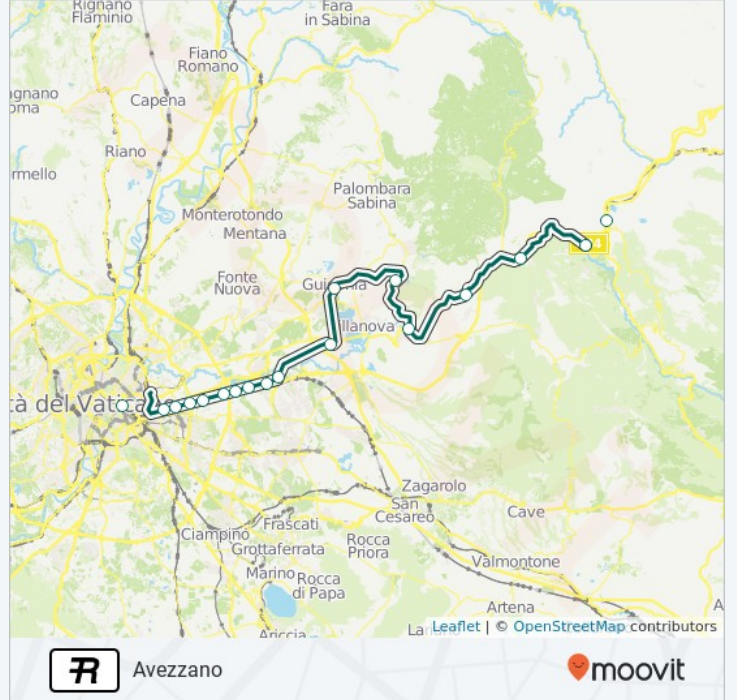

Tivoli

Castel Madama

Valle Dell'Aniene - Mandela - Sambuci

Orari della linea treno R

Orari di partenza verso Avezzano:

lunedì	07:15 - 20:50
martedì	07:15 - 20:50
mercoledì	07:15 - 20:50
giovedì	07:15 - 20:50
venerdì	07:15 - 20:50
sabato	07:15 - 20:50
domenica	09:03 - 20:10

Informazioni sulla linea treno R

Direzione: Avezzano

Fermate: 18

Durata del tragitto: 81 min

La linea in sintesi: Roma Termini, Roma Prenestina, Serenissima, Palmiro Togliatti, Tor Sapienza, La Rustica Città, La Rustica U.I.R., Salone, Ponte Di Nona, Lunghezza, Bagni Di Tivoli, Guidonia Monte Celio - Sant'Angelo, Marcellina - Palombara, Tivoli, Castel Madama, Valle Dell'Aniene - Mandela - Sambuci, Roviano, Arsoli

Roviano

Arsoli

Direzione: Roma Termini

11 fermate

[VISUALIZZA GLI ORARI DELLA LINEA](#)

Arsoli

Roviano

Valle Dell'Aniene - Mandela - Sambuci

Informazioni sulla linea treno R

Direzione: Roma Termini

Fermate: 11

Durata del tragitto: 85 min

La linea in sintesi: Arsoli, Roviano, Valle Dell'Aniene - Mandela - Sambuci, Castel Madama, Tivoli, Marcellina - Palombara, Guidonia Monte Celio - Sant'Angelo, Bagni Di Tivoli, Lunghezza, Ponte Di Nona, Roma Termini