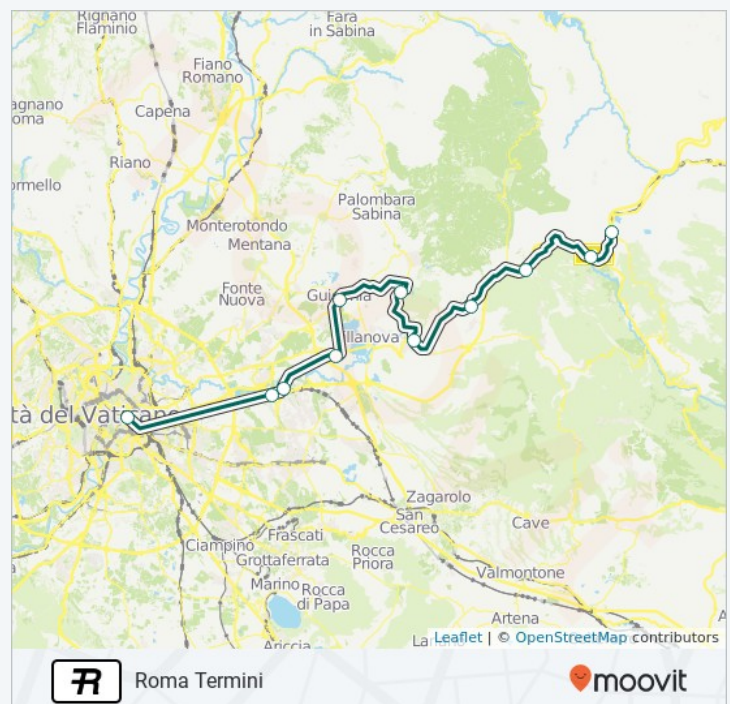

Informazioni sulla linea treno R

Direzione: Avezzano

Fermate: 18

Durata del tragitto: 81 min

La linea in sintesi: Roma Termini, Roma Prenestina, Serenissima, Palmiro Togliatti, Tor Sapienza, La Rustica Città, La Rustica U.I.R., Salone, Ponte Di Nona, Lunghezza, Bagni Di Tivoli, Guidonia Monte Celio - Sant'Angelo, Marcellina - Palombara, Tivoli, Castel Madama, Valle Dell'Aniene - Mandela - Sambuci, Roviano, Arsoli

Roviano

Arsoli

Direzione: Roma Termini

11 fermate

[VISUALIZZA GLI ORARI DELLA LINEA](#)

Arsoli

Roviano

Valle Dell'Aniene - Mandela - Sambuci

Informazioni sulla linea treno R

Direzione: Roma Termini

Fermate: 11

Durata del tragitto: 85 min

La linea in sintesi: Arsoli, Roviano, Valle Dell'Aniene - Mandela - Sambuci, Castel Madama, Tivoli, Marcellina - Palombara, Guidonia Monte Celio - Sant'Angelo, Bagni Di Tivoli, Lunghezza, Ponte Di Nona, Roma Termini

Direzione: Roma Tiburtina

17 fermate

[VISUALIZZA GLI ORARI DELLA LINEA](#)

Arsoli

Roviano

Valle Dell'Aniene - Mandela - Sambuci

Tivoli

Marcellina - Palombara