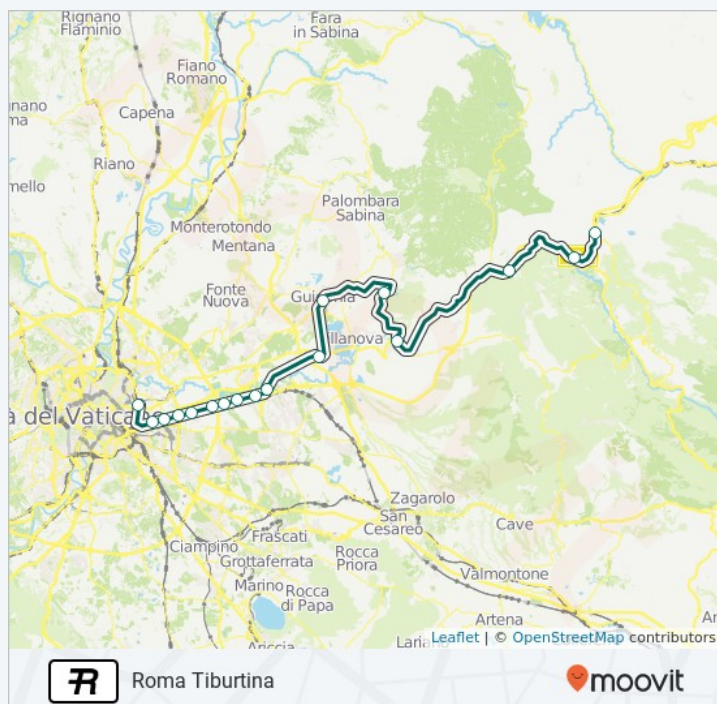

Informazioni sulla linea treno R

Direzione: Roma Termini

Fermate: 11

Durata del tragitto: 85 min

La linea in sintesi: Arsoli, Roviano, Valle Dell'Aniene - Mandela - Sambuci, Castel Madama, Tivoli, Marcellina - Palombara, Guidonia Monte Celio - Sant'Angelo, Bagni Di Tivoli, Lunghezza, Ponte Di Nona, Roma Termini

Direzione: Roma Tiburtina

17 fermate

[VISUALIZZA GLI ORARI DELLA LINEA](#)

Arsoli

Roviano

Valle Dell'Aniene - Mandela - Sambuci

Tivoli

Marcellina - Palombara

Orari di partenza verso Roma Tiburtina:

lunedì	05:43 - 19:35
martedì	05:43 - 19:35
mercoledì	05:43 - 19:35
giovedì	05:43 - 19:35
venerdì	05:43 - 19:35
sabato	05:43 - 19:35
domenica	06:27 - 11:58

Informazioni sulla linea treno R

Direzione: Roma Tiburtina

Fermate: 17

Durata del tragitto: 79 min

La linea in sintesi: Arsoli, Roviano, Valle Dell'Aniene - Mandela - Sambuci, Tivoli, Marcellina - Palombara, Guidonia Monte Celio - Sant'Angelo, Bagni Di Tivoli, Lunghezza, Ponte Di Nona, Salone, La Rustica U.I.R., La Rustica Città, Tor Sapienza, Palmiro Togliatti, Serenissima, Roma Prenestina, Roma Tiburtina