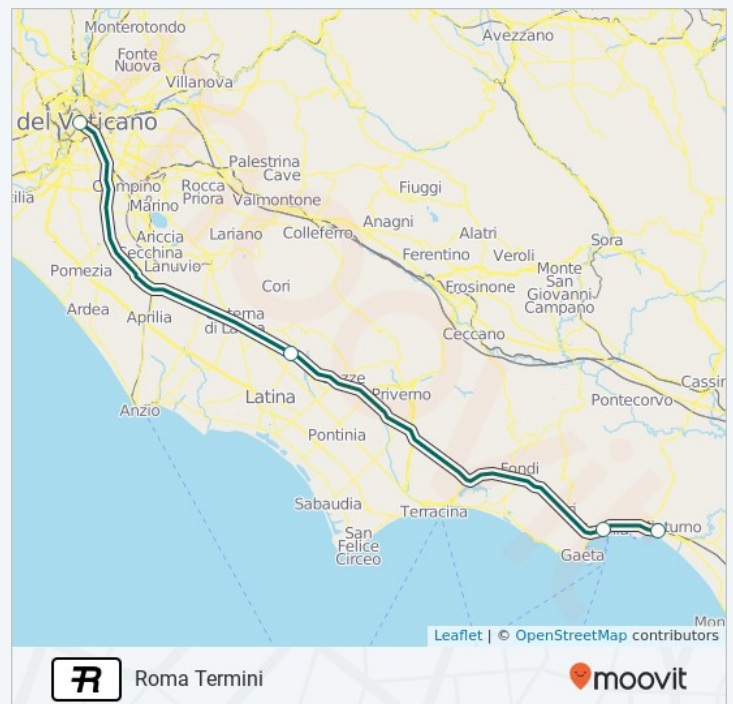

Informazioni sulla linea treno R

Direzione: Benevento

Fermate: 6

Durata del tragitto: 84 min

La linea in sintesi: Roma Termini, Campoleone, Latina, Fondi - Sperlonga, Formia-Gaeta, Minturno-Scauri

Benevento

Direzione: Roma Termini

4 fermate

[VISUALIZZA GLI ORARI DELLA LINEA](#)

Minturno-Scauri

Via Olmello, Minturno

Formia-Gaeta

Latina

Piazzale Lelia Caetani, Latina Scalo

Roma Termini

Galleria Termini, Roma

Orari della linea treno R

Orari di partenza verso Roma Termini:

lunedì	06:57
martedì	06:57
mercoledì	06:57
giovedì	06:57
venerdì	06:57
sabato	06:57
domenica	Non in servizio

Informazioni sulla linea treno R

Direzione: Roma Termini

Fermate: 4

Durata del tragitto: 90 min

La linea in sintesi: Minturno-Scauri, Formia-Gaeta, Latina, Roma Termini

Orari, mappe e fermate della linea treno R disponibili in un PDF su moovitapp.com. Usa [App Moovit](#) per ottenere tempi di attesa reali, orari di tutte le altre linee o indicazioni passo-passo per muoverti con i mezzi pubblici a Roma e Lazio.