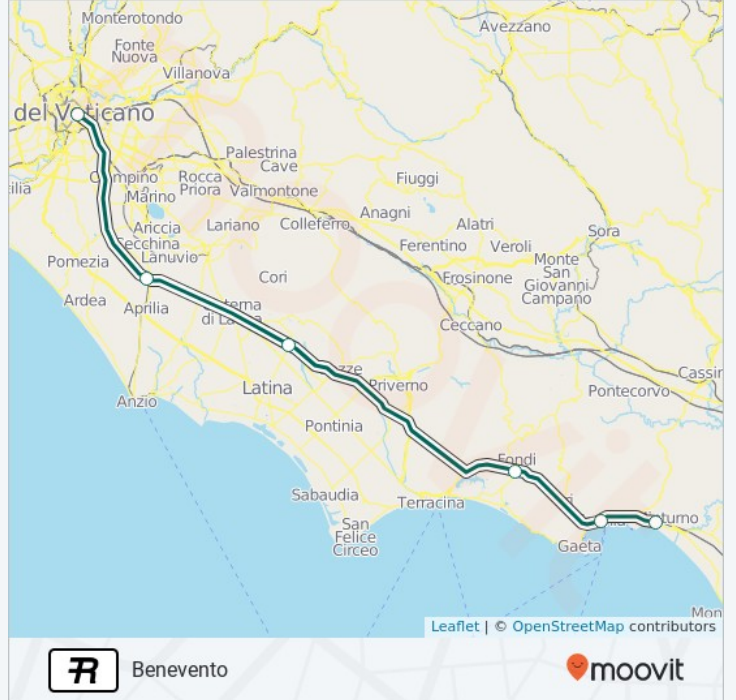

Benevento

[Visualizza In Una Pagina Web](#)

La linea treno R (Benevento) ha 3 percorsi. Durante la settimana è operativa:

(1) Benevento: 14:53 (2) Roma Termini: 06:57

Usa Moovit per trovare le fermate della linea treno R più vicine a te e scoprire quando passerà il prossimo mezzo della linea treno R

Piazzale Lelia Caetani, Latina Scalo

Fondi - Sperlonga

Formia-Gaeta

Minturno-Scauri

Via Olmello, Minturno

Orari della linea treno R

Orari di partenza verso Benevento:

lunedì	14:53
martedì	14:53
mercoledì	14:53
giovedì	14:53
venerdì	14:53
sabato	14:53
domenica	Non in servizio

Informazioni sulla linea treno R

Direzione: Benevento

Fermate: 6

Durata del tragitto: 84 min

La linea in sintesi: Roma Termini, Campoleone, Latina, Fondi - Sperlonga, Formia-Gaeta, Minturno-Scauri

Benevento

Direzione: Roma Termini

4 fermate

[VISUALIZZA GLI ORARI DELLA LINEA](#)

Minturno-Scauri

Via Olmello, Minturno

Formia-Gaeta

Latina

Piazzale Lelia Caetani, Latina Scalo