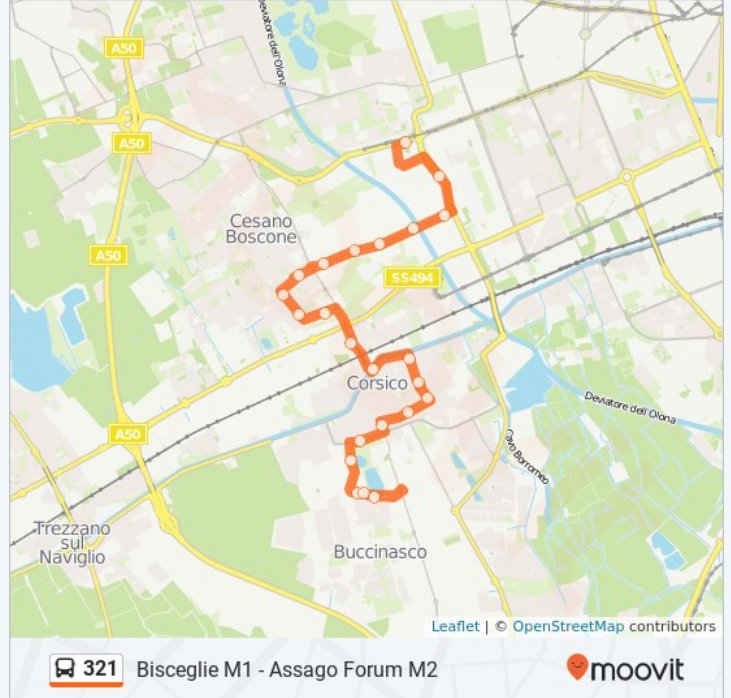

Via Lario (Buccinasco)

Via Lario, Cesano Boscone

Via Lario (Buccinasco)