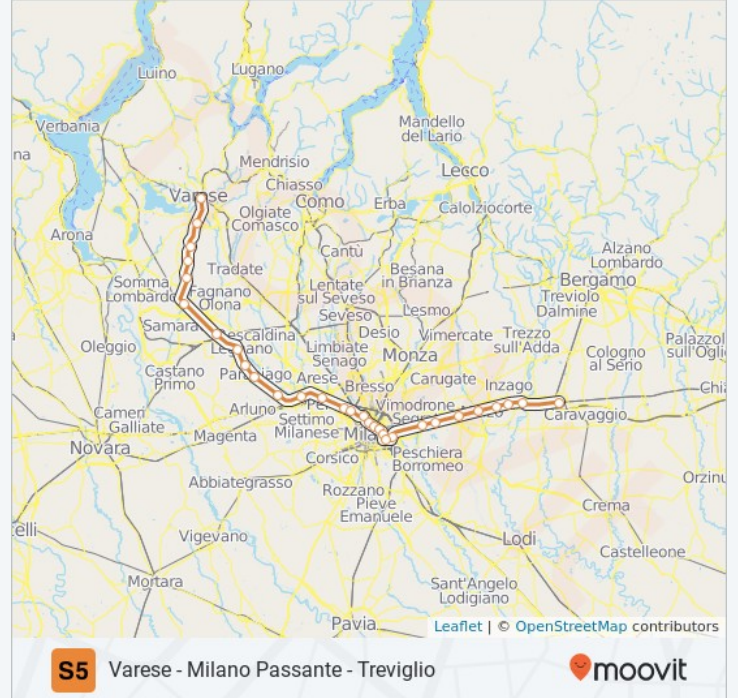

**Milano Villapizzone**

**Milano Lancetti**

Via Maloia, Milano

**Milano P. Garibaldi (Passante)**

1 Piazza Sigmund Freud, Milano

**Milano Repubblica**

Piazza della Repubblica, Milano

**Milano Porta Venezia**

3 Piazza Santa Francesca Romana, Milano

**Milano Dateo**

Piazzale Dateo, Milano

**Milano Porta Vittoria**

Viale Molise, Milano

**Milano Forlanini**

**Segrate**

**Pioltello-Limito**

**Vignate**

Via 4 novembre, Vignate

**Melzo**

**Pozzuolo Martesana**

**Trecella**

**Cassano D'Adda**

**Treviglio**

4 Piazzale Giuseppe Verdi, Treviglio

## Direzione: Gallarate/Varese

30 fermate

[VISUALIZZA GLI ORARI DELLA LINEA](#)