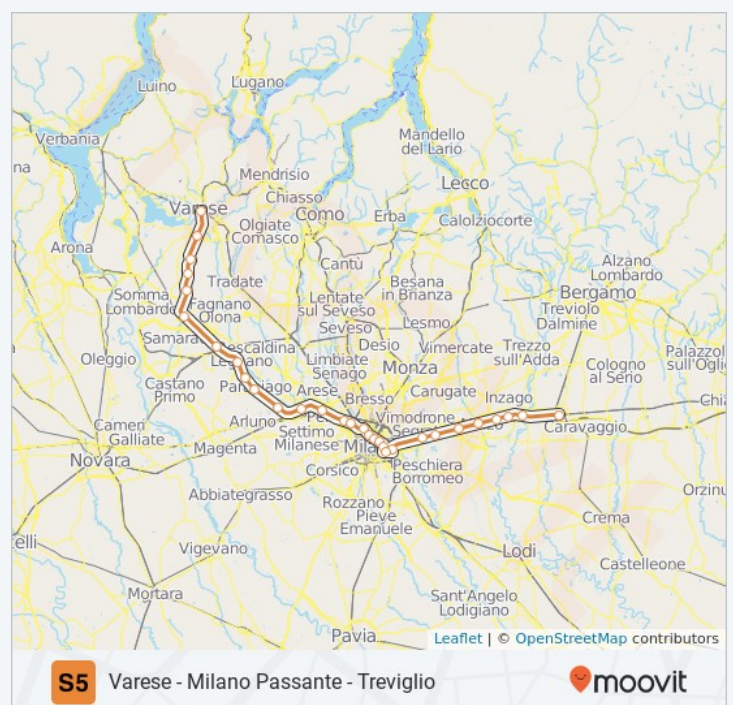

### Parabiago

74 Via Giacomo Matteotti, Parabiago

## Orari della linea treno S5

Orari di partenza verso Gallarate/Varese:

lunedì	05:40 - 23:10
martedì	05:40 - 23:10
mercoledì	05:40 - 23:10
giovedì	05:40 - 23:10
venerdì	05:40 - 23:10
sabato	05:40 - 23:10
domenica	05:40 - 23:10

## Informazioni sulla linea treno S5

**Direzione:** Gallarate/Varese

**Fermate:** 30

**Durata del tragitto:** 127 min

**La linea in sintesi:** Treviglio, Cassano D'Adda, Trecella, Pozzuolo Martesana, Melzo, Vignate, Pioltello-Limito, Segrate, Milano Forlanini, Milano Porta Vittoria, Milano Dateo, Milano Porta Venezia, Milano Repubblica, Milano P. Garibaldi (Passante), Milano Lancetti, Milano Villapizzone, Milano Certosa, Rho Fiera, Rho, Vanzago-Pogliano, Parabiago, Canegrate, Legnano, Busto Arsizio, Gallarate, Cavaria-Oggiona-Jerago, Albizzate-Solbiate Arno, Castronno, Gazzada-Schianno-Morazzone, Varese

**Canegrate**

1 Via Volontari della Libertà, Canegrate

**Legnano**

Via Mauro Venegoni, Legnano

**Busto Arsizio**

4/C Piazza Volontari della Libertà, Busto Arsizio

**Gallarate**

11 Via Sciarè, Gallarate