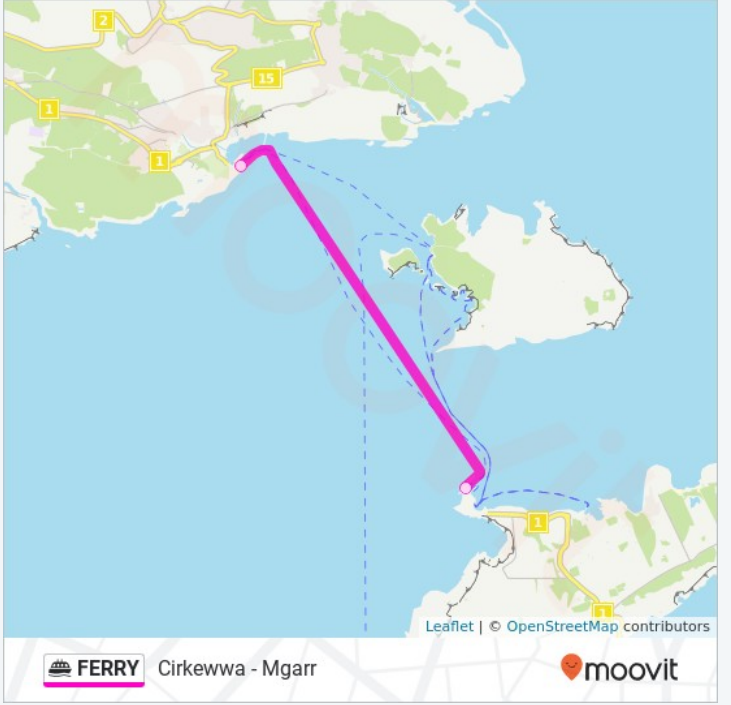

FERRY

Cirkewwa - Mgarr

[Visualizza In Una Pagina Web](#)

La linea navigazione FERRY (Cirkewwa - Mgarr) ha 2 percorsi. Durante la settimana è operativa:

(1) Mgarr: 00:00 - 23:15 (2) Cirkewwa: 00:45 - 23:15

Usa Moovit per trovare le fermate della linea navigazione FERRY più vicine a te e scoprire quando passerà il prossimo mezzo della linea navigazione FERRY

Direzione: Mgarr

2 fermate

[VISUALIZZA GLI ORARI DELLA LINEA](#)

Cirkewwa Ferry Terminal

Gozo Ferry Terminal

Orari della linea navigazione FERRY

Orari di partenza verso Mgarr:

lunedì	00:00 - 23:15
martedì	00:00 - 23:15
mercoledì	00:00 - 23:15
giovedì	00:00 - 23:15
venerdì	00:00 - 23:15
sabato	00:00 - 23:15
domenica	00:00 - 23:15

Informazioni sulla linea navigazione FERRY**Direzione:** Mgarr**Fermate:** 2**Durata del tragitto:** 25 min**La linea in sintesi:** Cirkewwa Ferry Terminal, Gozo Ferry Terminal

FERRY Cirkewwa - Mgarr

Direzione: Ċirkewwa