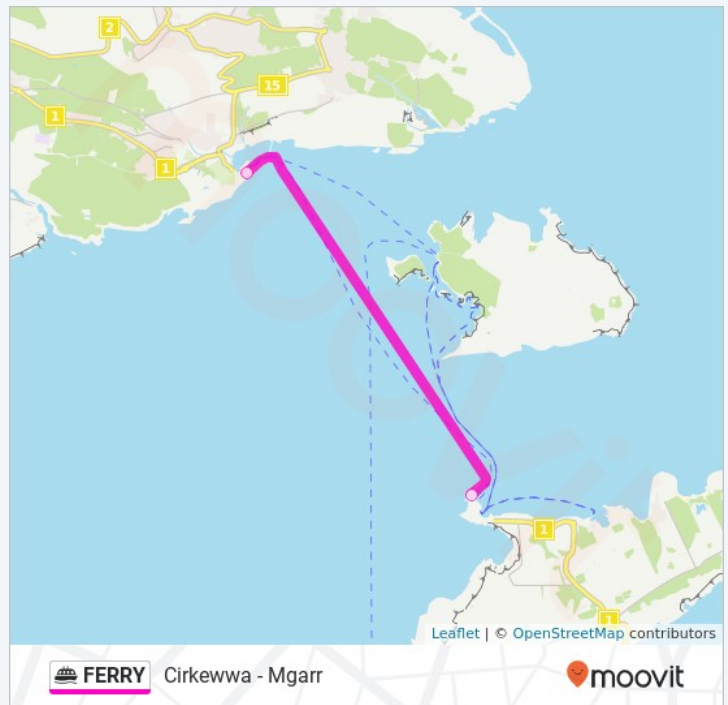

Usa Moovit per trovare le fermate della linea navigazione FERRY più vicine a te e scoprire quando passerà il prossimo mezzo della linea navigazione FERRY

Direzione: Mgarr

2 fermate

[VISUALIZZA GLI ORARI DELLA LINEA](#)

Informazioni sulla linea navigazione FERRY**Direzione:** Mgarr**Fermate:** 2**Durata del tragitto:** 25 min**La linea in sintesi:** Cirkewwa Ferry Terminal, Gozo Ferry Terminal

FERRY Cirkewwa - Mgarr

Direzione: Ċirkewwa

2 fermate

[VISUALIZZA GLI ORARI DELLA LINEA](#)

Gozo Ferry Terminal

Cirkewwa Ferry Terminal

Orari della linea navigazione FERRY

Orari di partenza verso Ċirkewwa:

lunedì	00:00 - 23:15
martedì	00:45 - 23:15
mercoledì	00:45 - 23:15
giovedì	00:45 - 23:15
venerdì	00:45 - 23:15
sabato	00:45 - 23:15
domenica	00:45 - 23:15

Informazioni sulla linea navigazione FERRY

Direzione: Ċirkewwa

Fermate: 2

Durata del tragitto: 25 min

La linea in sintesi: Gozo Ferry Terminal, Cirkewwa Ferry Terminal

Orari, mappe e fermate della linea navigazione FERRY disponibili in un PDF su moovit.com. Usa [Moovit App](#) per ottenere tempi di attesa reali, orari di tutte le altre linee o indicazioni passo-passo per muoverti con i mezzi pubblici a Malta.