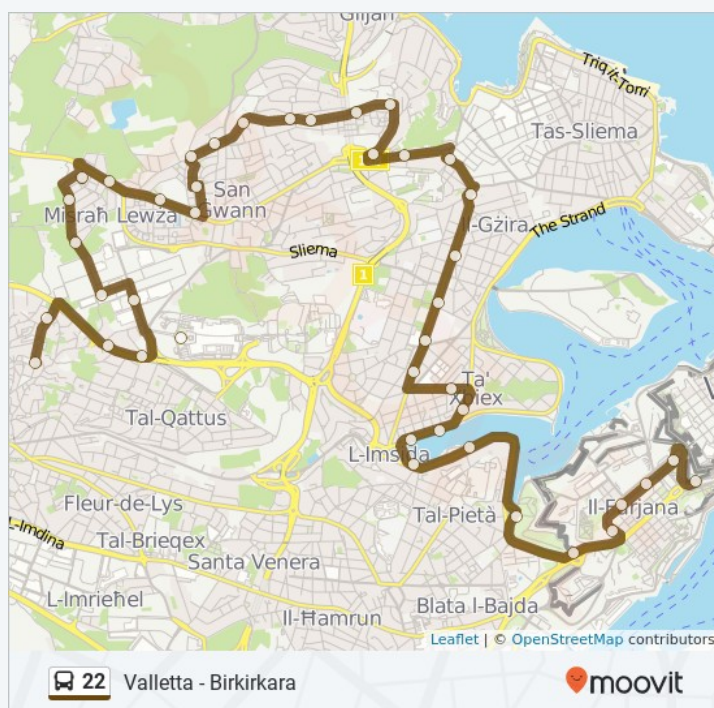

Sebuqqa

Francesco

68 Triq is-Sebuqa, San Giljan

Orari della linea bus 22

Orari di partenza verso Valletta:

lunedì	06:20 - 22:48
martedì	06:20 - 22:48
mercoledì	06:20 - 22:48
giovedì	06:20 - 22:48
venerdì	06:20 - 22:48
sabato	05:52 - 22:52
domenica	05:52 - 22:52

Informazioni sulla linea bus 22

Direzione: Valletta

Fermate: 42

Durata del tragitto: 28 min

La linea in sintesi: Lieni, Mercer 2, Zwejt, Sisla, Sptar 3, Industrijali, Tigieg, Lewz, Luigi, Hgejjeg, Xwieki, Busuttil, Balal, Kappella, Briffa, Stefanotis, Anard, Lanzon, Sebuqqa, Francesco, Giorni, Klarissi, Romero, Mrabat, Leyland, Vilhena, Rizzo, Imperu, Argens, Principessa, Rigord, Xatt, Ġnien, Kullegg, Marina, Pieta, Bombi 1, Sarrija, Mall, Publiju, Valletta 18, Valletta B3