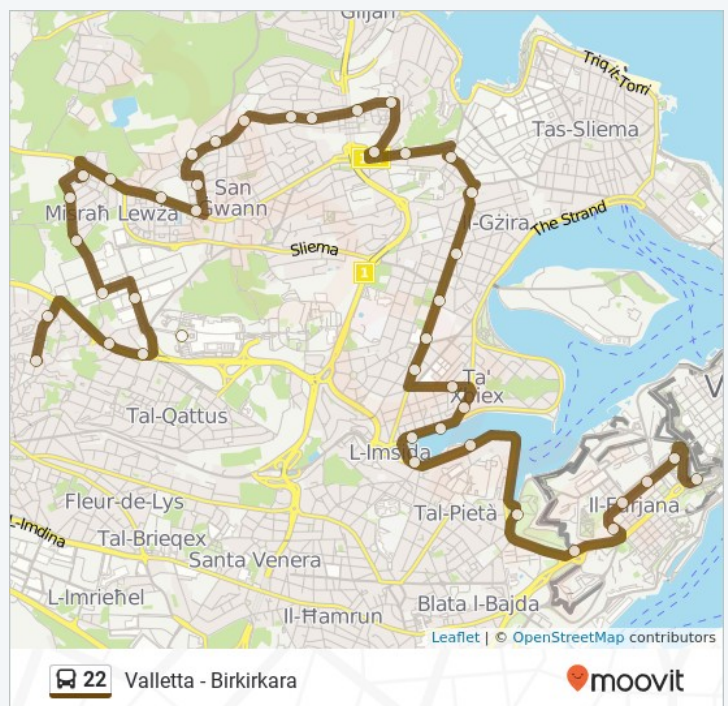

Sebuqqa

Francesco

68 Triq is-Sebuqa, San Giljan

Orari della linea bus 22

Orari di partenza verso Valletta:

lunedì	05:35 - 22:48
martedì	05:35 - 22:48
mercoledì	05:35 - 22:48
giovedì	05:35 - 22:48
venerdì	05:35 - 22:48
sabato	05:52 - 22:43
domenica	05:52 - 22:43

Informazioni sulla linea bus 22

Direzione: Valletta

Fermate: 42

Durata del tragitto: 28 min

La linea in sintesi: Lieni, Mercer 2, Zwejt, Sisla, Sptar 3, Industrijali, Tigieg, Lewz, Luigi, Hgejjeg, Xwieki, Busuttil, Balal, Kappella, Briffa, Stefanotis, Anard, Lanzon, Sebuqqa, Francesco, Giorni, Klarissi, Romero, Mrabat, Leyland, Vilhena, Rizzo, Imperu, Argens, Principessa, Rigord, Xatt, Ġnien, Kullegg, Marina, Pieta, Bombi 1, Sarrija, Mall, Publiju, Valletta 18, Valletta B3