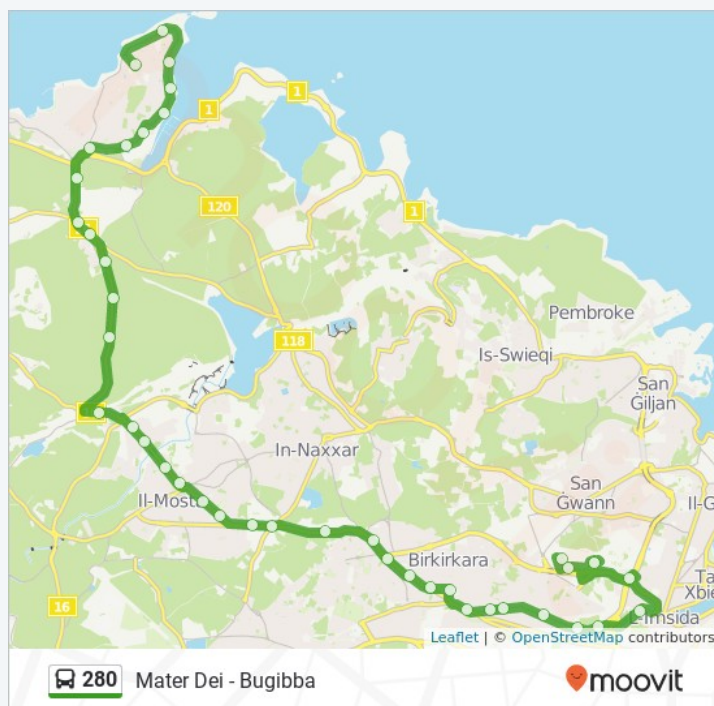

## Orari della linea bus 280

Orari di partenza verso Mater Dei:

lunedì	05:30 - 20:30
martedì	Non in servizio
mercoledì	Non in servizio
giovedì	05:30 - 20:30
venerdì	05:30 - 20:30
sabato	05:30 - 20:30
domenica	05:30 - 20:30

## Informazioni sulla linea bus 280

**Direzione:** Mater Dei

**Fermate:** 40

**Durata del tragitto:** 41 min

**La linea in sintesi:** Bugibba Bay 3, Ben, Arznell, Luzzu, Qawra, Boxxla, Fugass, Wileg, Qadi, Qannotta, Burmarrad, Ramez, Campra, Rihana, Gharusa, Targa, Kostituzzjoni, Isouard, Rotonda 1, Kungress, Gatt, Daqqaq, Technopark 1, Portelli, Cimiterju, Brared, Piu, Tereza, Mallia, Suq, Mannarinu, Paris, Caramelo, Zernieg, Pont, Hasselin, Qroqq 2, Universita 1, Mater Dei 2, Sptar 1