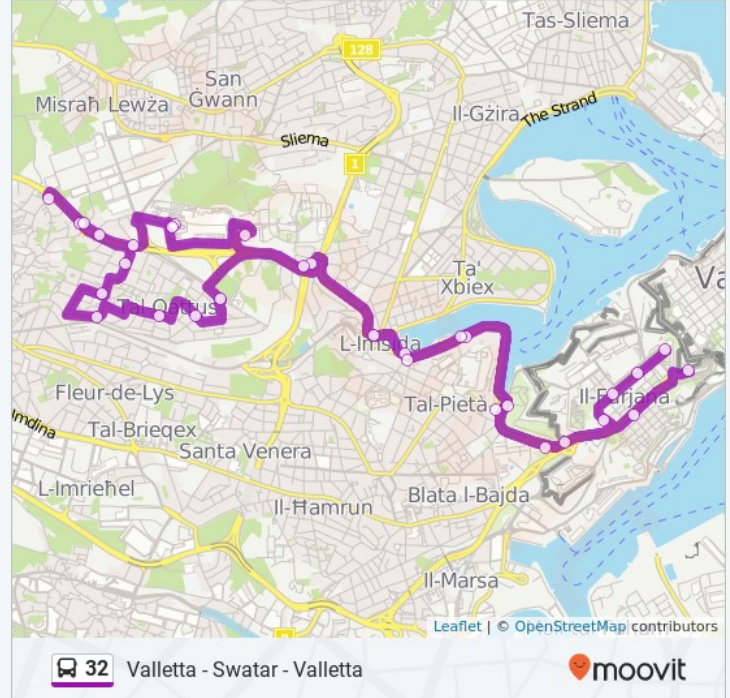

Msida

Kullegg

3 Msida Sea Front, Pieta'

Marina

Pieta

Xatt l-Imsida, Valletta

Bombi 1

Sarrija

Mall

Triq Sarria, Valletta

Publiju

Il-Mall, Valletta

Valletta 18

Orari, mappe e fermate della linea bus 32 disponibili in un PDF su moovit.com. Usa [Moovit App](#) per ottenere tempi di attesa reali, orari di tutte le altre linee o indicazioni passo-passo per muoverti con i mezzi pubblici a Malta.