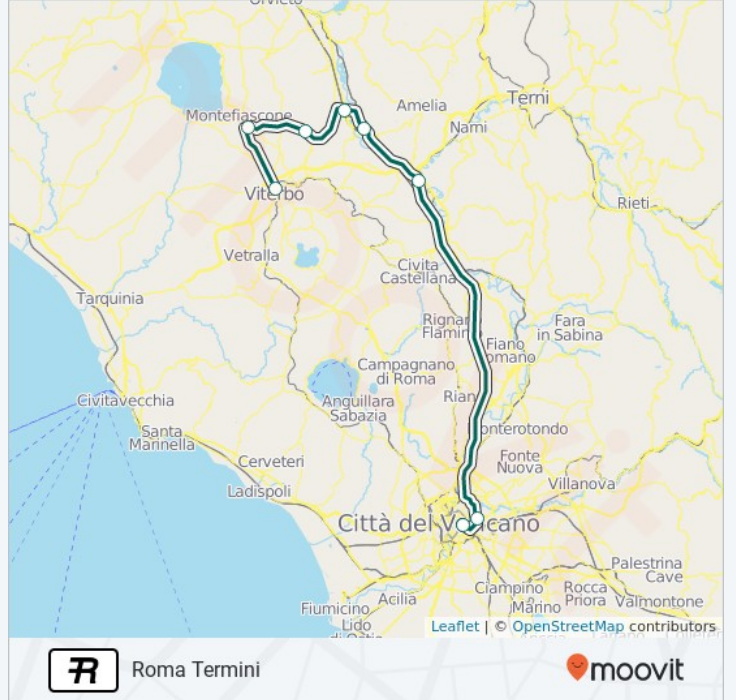

Usa Moovit per trovare le fermate della linea treno R più vicine a te e scoprire quando passerà il prossimo mezzo della linea treno R

Direzione: Roma Termini

8 fermate

[VISUALIZZA GLI ORARI DELLA LINEA](#)

Viterbo Porta Fiorentina

Viterbo Porta Fiorentina FS, Viterbo

Montefiascone

Grotte S. Stefano

Sipicciano

Attigliano-Bomarzo

60 Via Valnerina, Attigliano

Orte

Roma Tiburtina

Roma Termini

Galleria Termini, Roma

Orari della linea treno R

Orari di partenza verso Roma Termini:

lunedì	06:08 - 06:50
martedì	06:08 - 06:50
mercoledì	06:08 - 06:50
giovedì	06:08 - 06:50
venerdì	06:08 - 06:50
sabato	06:08 - 06:50
domenica	Non in servizio

Informazioni sulla linea treno R

Direzione: Roma Termini

Fermate: 8

Durata del tragitto: 95 min

La linea in sintesi: Viterbo Porta Fiorentina, Montefiascone, Grotte S. Stefano, Sipicciano, Attigliano-Bomarzo, Orte, Roma Tiburtina, Roma Termini