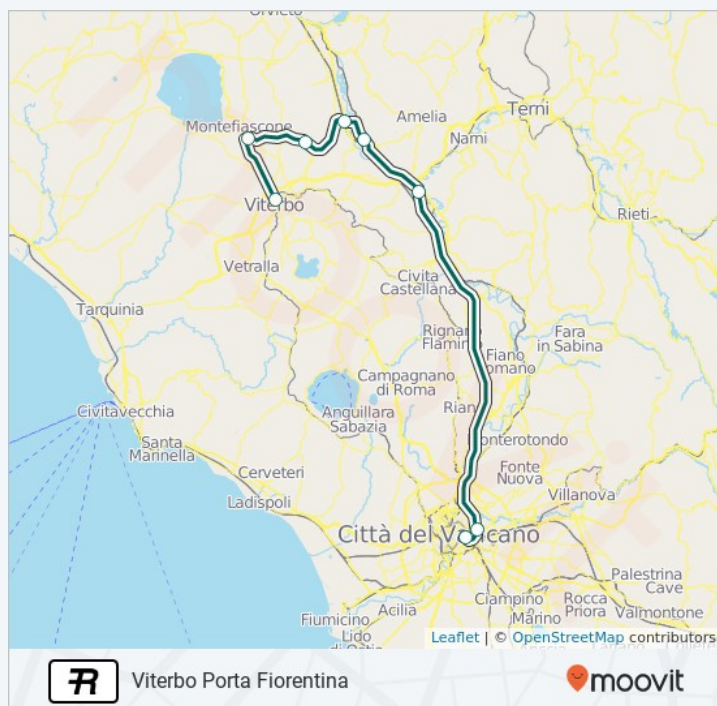

Informazioni sulla linea treno R

Direzione: Roma Termini

Fermate: 8

Durata del tragitto: 95 min

La linea in sintesi: Viterbo Porta Fiorentina, Montefiascone, Grotte S. Stefano, Sipicciano, Attigliano-Bomarzo, Orte, Roma Tiburtina, Roma Termini

Direzione: Viterbo Porta Fiorentina

8 fermate

[VISUALIZZA GLI ORARI DELLA LINEA](#)

Roma Termini (Binari Est)

Roma Tiburtina

Orte

Attigliano-Bomarzo

60 Via Valnerina, Attigliano

Sipicciano

Grotte S.Stefano

Montefiascone

Viterbo Porta Fiorentina

Viterbo Porta Fiorentina FS, Viterbo

Orari della linea treno R

Orari di partenza verso Viterbo Porta Fiorentina:

lunedì	17:30 - 19:16
martedì	17:30 - 19:16
mercoledì	17:30 - 19:16
giovedì	17:30 - 19:16
venerdì	17:30 - 19:16
sabato	17:30 - 19:16
domenica	Non in servizio

Informazioni sulla linea treno R

Direzione: Viterbo Porta Fiorentina

Fermate: 8

Durata del tragitto: 96 min

La linea in sintesi: Roma Termini (Binari Est), Roma Tiburtina, Orte, Attigliano-Bomarzo, Sipicciano, Grotte S.Stefano, Montefiascone, Viterbo Porta Fiorentina