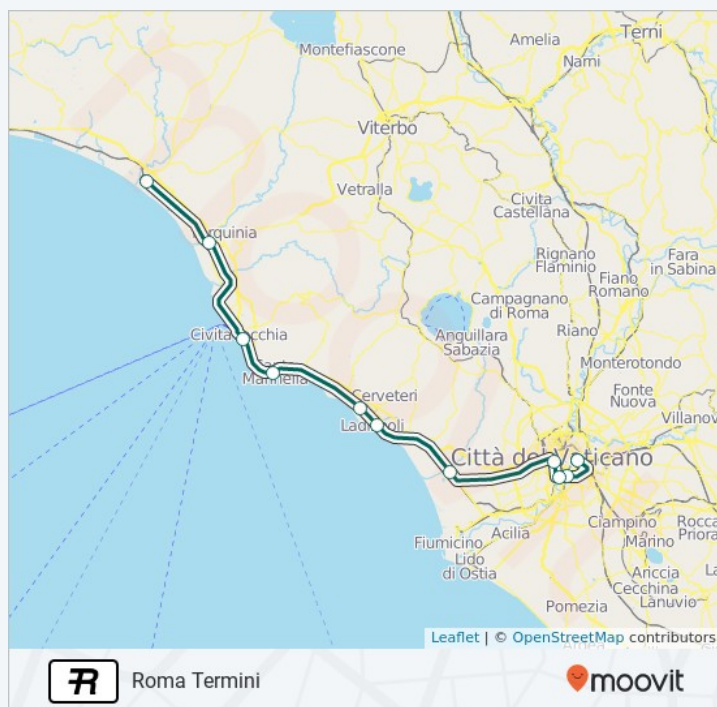

Informazioni sulla linea treno R

Direzione: Pisa Centrale

Fermate: 12

Durata del tragitto: 86 min

La linea in sintesi: Roma Termini (Laziali), Roma Tuscolana, Roma Ostiense, Roma Trastevere, Roma San Pietro, Maccarese-Fregene, Ladispoli - Cerveteri, Marina Di Cerveteri, Santa Marinella, Civitavecchia, Tarquinia, Montalto Di Castro

Ladispoli - Cerveteri

Sottopassaggio Ferroviario, Ladispoli

Maccarese-Fregene

Roma San Pietro

Piazza della Stazione di San Pietro, Roma

Roma Trastevere

1 Piazza Flavio Biondo, Roma

Roma Ostiense

Roma Termini (Laziali)

Via Giovanni Giolitti, Roma

Orari della linea treno R

Orari di partenza verso Roma Termini:

lunedì	Non in servizio
martedì	Non in servizio
mercoledì	Non in servizio
giovedì	Non in servizio
venerdì	Non in servizio
sabato	22:18
domenica	10:18

Informazioni sulla linea treno R

Direzione: Roma Termini

Fermate: 11

Durata del tragitto: 90 min

La linea in sintesi: Montalto Di Castro, Tarquinia, Civitavecchia, Santa Marinella, Marina Di Cerveteri, Ladispoli - Cerveteri, Maccarese-Fregene, Roma San Pietro, Roma Trastevere, Roma Ostiense, Roma Termini (Laziali)