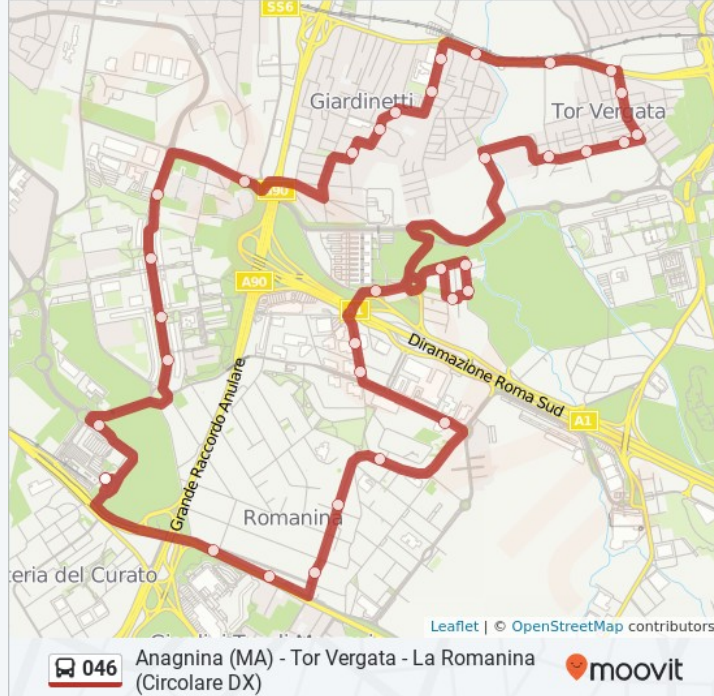

**Carnevale/Lettere**

---

**Alimena B.**

---

**Schiavonetti**

Viale Luigi Schiavonetti, Roma

---

**Ponte Sette Miglia/Florian**

Via Eugenio Florian, Roma

---

**Ponte Sette Miglia**

---

**Tuscolana/Filogaso**

Via Leopoldo Micucci, Roma

---

**Tuscolana/Mazza**

---

**Anagnina**

Arrivi ATAC, Roma

Orari, mappe e fermate della linea bus 046 disponibili in un PDF su moovit.com. Usa [Moovit App](#) per ottenere tempi di attesa reali, orari di tutte le altre linee o indicazioni passo-passo per muoverti con i mezzi pubblici a Roma.