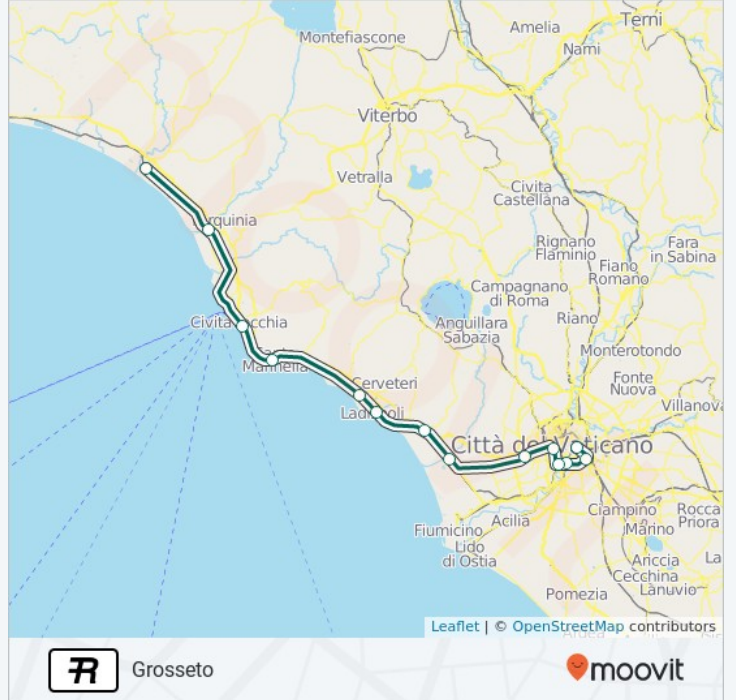

Sottopassaggio Ferroviario, Ladispoli

Marina Di Cerveteri

Santa Marinella

Civitavecchia

Tarquinia

Montalto Di Castro

Orari della linea treno R

Orari di partenza verso Grosseto:

lunedì	13:12 - 21:12
martedì	13:12 - 21:12
mercoledì	13:12 - 21:12
giovedì	13:12 - 21:12
venerdì	13:12 - 21:12
sabato	13:12 - 21:12
domenica	21:12 - 22:12

Informazioni sulla linea treno R

Direzione: Grosseto

Fermate: 14

Durata del tragitto: 89 min

La linea in sintesi: Roma Termini (Laziali), Roma Tuscolana, Roma Ostiense, Roma Trastevere, Roma San Pietro, Roma Aurelia, Maccarese-Fregene, Torre In Pietra-Palidoro, Ladispoli - Cerveteri, Marina Di Cerveteri, Santa Marinella, Civitavecchia, Tarquinia, Montalto Di Castro

Direzione: Roma Termini

13 fermate

[VISUALIZZA GLI ORARI DELLA LINEA](#)

Montalto Di Castro

Tarquinia

Civitavecchia

Santa Marinella

Marina Di Cerveteri