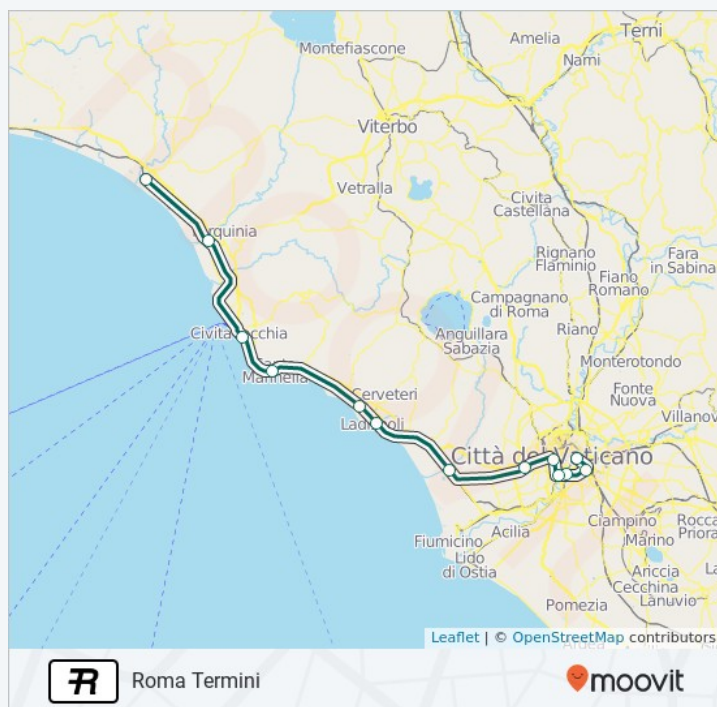

Direzione: Roma Termini

13 fermate

[VISUALIZZA GLI ORARI DELLA LINEA](#)

Montalto Di Castro

Tarquinia

Civitavecchia

Santa Marinella

Marina Di Cerveteri

Ladispoli - Cerveteri

Sottopassaggio Ferroviario, Ladispoli

Maccarese-Fregene

Roma Aurelia

Roma San Pietro

Piazza della Stazione di San Pietro, Roma

Roma Trastevere

1 Piazza Flavio Biondo, Roma

Roma Ostiense

Roma Tuscolana

Roma Termini (Laziali)

Via Giovanni Giolitti, Roma

Orari della linea treno R

Orari di partenza verso Roma Termini:

lunedì	05:08 - 17:19
martedì	05:08 - 17:19
mercoledì	05:08 - 17:19
giovedì	05:08 - 17:19
venerdì	05:08 - 17:19
sabato	05:08 - 17:19
domenica	07:11 - 17:19

Informazioni sulla linea treno R

Direzione: Roma Termini

Fermate: 13

Durata del tragitto: 94 min

La linea in sintesi: Montalto Di Castro, Tarquinia, Civitavecchia, Santa Marinella, Marina Di Cerveteri, Ladispoli - Cerveteri, Maccarese-Fregene, Roma Aurelia, Roma San Pietro, Roma Trastevere, Roma Ostiense, Roma Tuscolana, Roma Termini (Laziali)