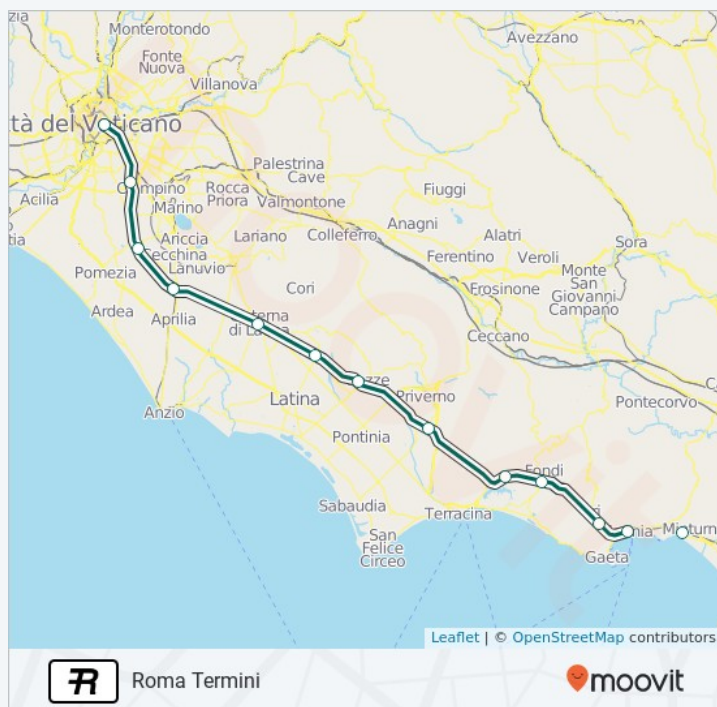

Usa Moovit per trovare le fermate della linea treno R più vicine a te e scoprire quando passerà il prossimo mezzo della linea treno R

Direzione: Formia-Gaeta

2 fermate

[VISUALIZZA GLI ORARI DELLA LINEA](#)

Informazioni sulla linea treno R

Direzione: Formia-Gaeta

Fermate: 2

Durata del tragitto: 8 min

La linea in sintesi: Minturno-Scauri, Formia-Gaeta

Direzione: Napoli Centrale

12 fermate

[VISUALIZZA GLI ORARI DELLA LINEA](#)

Orari di partenza verso Roma Termini:

lunedì	04:32 - 22:01
martedì	04:32 - 22:01
mercoledì	04:32 - 22:01
giovedì	04:32 - 22:01
venerdì	04:32 - 22:01
sabato	05:03 - 22:01
domenica	06:05 - 22:01

Informazioni sulla linea treno R

Direzione: Roma Termini

Fermate: 13

Durata del tragitto: 103 min

La linea in sintesi: Minturno-Scauri, Formia-Gaeta, Itri, Fondi - Sperlonga, Monte S. Biagio-Terracina Mare, Priverno - Fossanova, Sezze Romano, Latina, Cisterna Di Latina, Campoleone, Pomezia-Santa Palomba, Torricola, Roma Termini