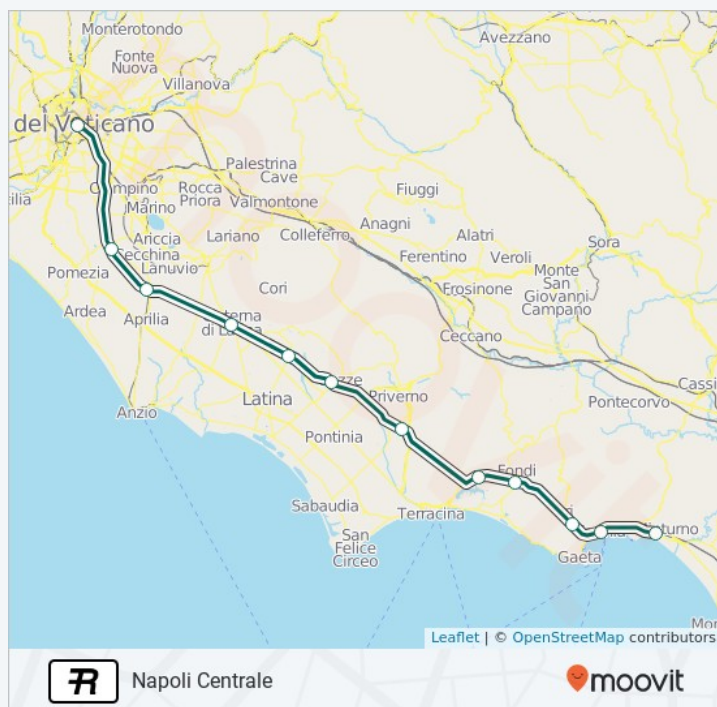

Usa Moovit per trovare le fermate della linea treno R più vicine a te e scoprire quando passerà il prossimo mezzo della linea treno R

Direzione: Formia-Gaeta

2 fermate

[VISUALIZZA GLI ORARI DELLA LINEA](#)

Informazioni sulla linea treno R

Direzione: Formia-Gaeta

Fermate: 2

Durata del tragitto: 8 min

La linea in sintesi: Minturno-Scauri, Formia-Gaeta

Direzione: Napoli Centrale

12 fermate

[VISUALIZZA GLI ORARI DELLA LINEA](#)

Formia-Gaeta

Minturno-Scauri

Via Olmello, Minturno

Orari della linea treno R

Orari di partenza verso Napoli Centrale:

lunedì	05:05 - 20:56
martedì	05:05 - 20:56
mercoledì	05:05 - 20:56
giovedì	05:05 - 20:56
venerdì	05:05 - 20:56
sabato	05:05 - 20:56
domenica	05:31 - 19:56

Informazioni sulla linea treno R

Direzione: Napoli Centrale

Fermate: 12

Durata del tragitto: 92 min

La linea in sintesi: Roma Termini, Pomezia-Santa Palomba, Campoleone, Cisterna Di Latina, Latina, Sezze Romano, Priverno - Fossanova, Monte S. Biagio-Terracina Mare, Fondi - Sperlonga, Itri, Formia-Gaeta, Minturno-Scauri