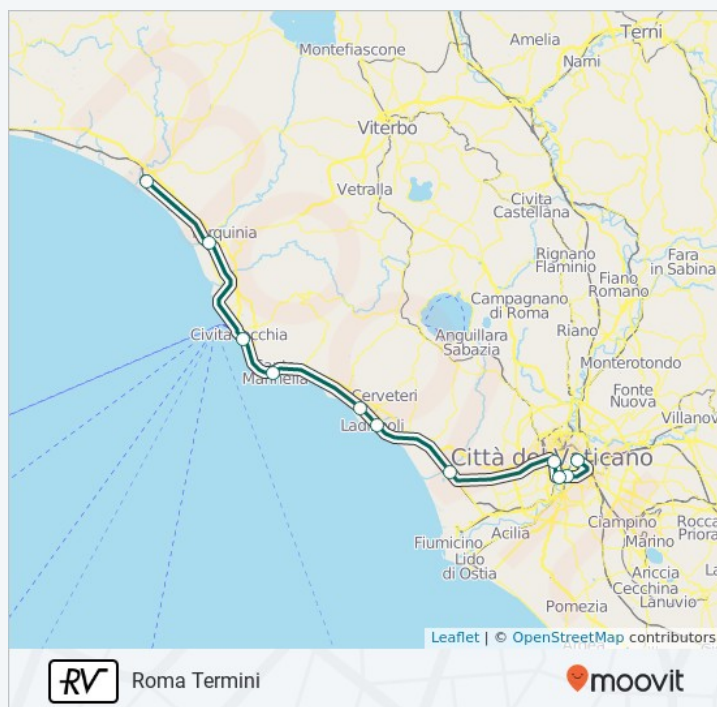

Roma San Pietro

Piazza della Stazione di San Pietro, Roma

Maccarese-Fregene

Ladispoli - Cerveteri

Sottopassaggio Ferroviario, Ladispoli

Marina Di Cerveteri

Santa Marinella

Civitavecchia

Ladispoli - Cerveteri

Sottopassaggio Ferroviario, Ladispoli

Maccarese-Fregene

Roma San Pietro

Piazza della Stazione di San Pietro, Roma

Roma Trastevere

1 Piazza Flavio Biondo, Roma

Roma Ostiense

Roma Termini (Laziali)

Via Giovanni Giolitti, Roma

Orari della linea treno RV

Orari di partenza verso Roma Termini:

lunedì	08:16 - 22:18
martedì	08:16 - 22:18
mercoledì	08:16 - 22:18
giovedì	08:16 - 22:18
venerdì	08:16 - 22:18
sabato	08:16 - 20:18
domenica	08:16 - 22:18

Informazioni sulla linea treno RV

Direzione: Roma Termini

Fermate: 11

Durata del tragitto: 90 min

La linea in sintesi: Montalto Di Castro, Tarquinia, Civitavecchia, Santa Marinella, Marina Di Cerveteri, Ladispoli - Cerveteri, Maccarese-Fregene, Roma San Pietro, Roma Trastevere, Roma Ostiense, Roma Termini (Laziali)