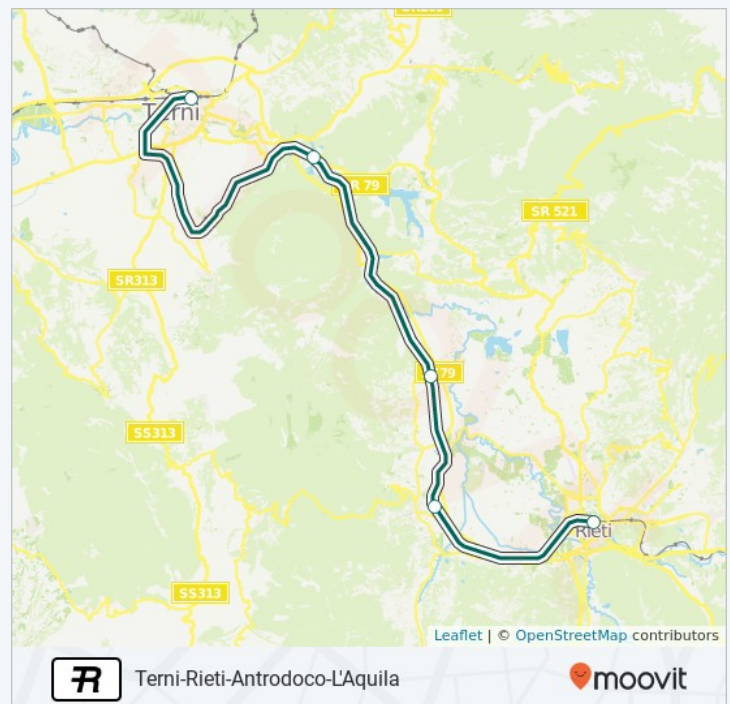

Informazioni sulla linea treno R

Direzione: L'Aquila

Fermate: 17

Durata del tragitto: 124 min

La linea in sintesi: Terni, Marmore, Greccio, Contigliano, Rieti, Cittaducale, Castel S. Angelo, Canetra, Antrodoco Borgo Velino, Antrodoco Centro, Rocca Di Fondi, Rocca Di Corno, Sella Di Corno, Sassa Tornimparte, L'Aquila Sassa N.S.I., L'Aquila Campo Di Pile, L'Aquila

Direzione: Rieti

5 fermate

[VISUALIZZA GLI ORARI DELLA LINEA](#)

Terni

1 Piazza Alighieri Dante, Terni

Marmore

60 Via Valnerina, Terni

Greccio

Contigliano

Rieti

Orari della linea treno R

Orari di partenza verso Rieti:

lunedì	10:20 - 19:50
martedì	10:20 - 19:50
mercoledì	10:20 - 19:50
giovedì	10:20 - 19:50
venerdì	10:20 - 19:50
sabato	19:50
domenica	19:50

Informazioni sulla linea treno R

Direzione: Rieti

Fermate: 5

Durata del tragitto: 43 min

La linea in sintesi: Terni, Marmore, Greccio, Contigliano, Rieti

Direzione: Terni

19 fermate

[VISUALIZZA GLI ORARI DELLA LINEA](#)