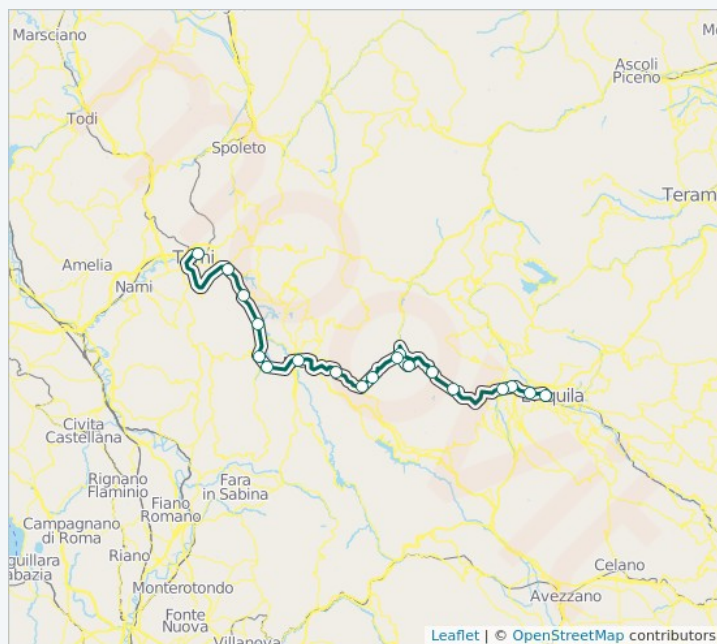

Informazioni sulla linea treno R

Direzione: L'Aquila

Fermate: 17

Durata del tragitto: 124 min

La linea in sintesi: Terni, Marmore, Greccio, Contigliano, Rieti, Cittaducale, Castel S. Angelo, Canetra, Antrodoco Borgo Velino, Antrodoco Centro, Rocca Di Fondi, Rocca Di Corno, Sella Di Corno, Sassa Tornimparte, L'Aquila Sassa N.S.I., L'Aquila Campo Di Pile, L'Aquila

Direzione: Rieti

5 fermate

[VISUALIZZA GLI ORARI DELLA LINEA](#)

Terni

1 Piazza Alighieri Dante, Terni

Marmore

60 Via Valnerina, Terni

Greccio

Orari di partenza verso Terni:

lunedì	06:25 - 20:20
martedì	06:25 - 20:20
mercoledì	06:25 - 20:20
giovedì	06:25 - 20:20
venerdì	06:25 - 20:20
sabato	06:25 - 20:20
domenica	07:35 - 20:20

Informazioni sulla linea treno R

Direzione: Terni

Fermate: 19

Durata del tragitto: 114 min

La linea in sintesi: L'Aquila, L'Aquila Campo Di Pile, L'Aquila Sassa N.S.I., Sassa Tornimparte, Sella Di Corno, Rocca Di Corno, Rocca Di Fondi, Antrodoco Centro, Antrodoco Borgo Velino, Castel S. Angelo, Sorgenti Del Peschiera, Cittaducale, Rieti, Poggio Fidoni, Contigliano, Greccio, Labro Moggio, Marmore, Terni