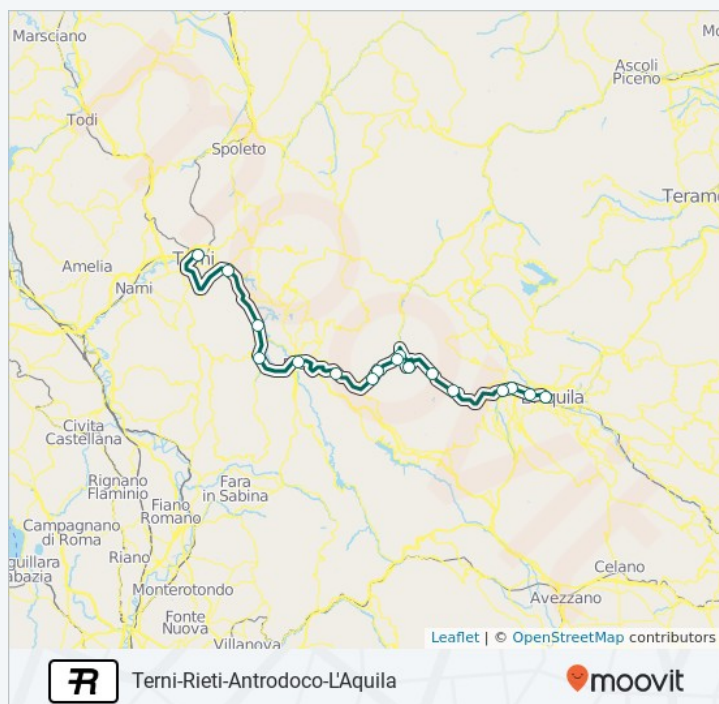

Terni-Rieti-Antrodoco-L'Aquila

Direzione: L'Aquila

17 fermate

[VISUALIZZA GLI ORARI DELLA LINEA](#)

Terni

1 Piazza Alighieri Dante, Terni

Marmore

60 Via Valnerina, Terni

Via Tancredi da Pentima, L'Aquila

Orari della linea treno R

Orari di partenza verso L'Aquila:

lunedì	05:28 - 19:21
martedì	05:28 - 19:21
mercoledì	05:28 - 19:21
giovedì	05:28 - 19:21
venerdì	05:28 - 19:21
sabato	05:28 - 19:21
domenica	08:20 - 19:21

Informazioni sulla linea treno R

Direzione: L'Aquila

Fermate: 17

Durata del tragitto: 124 min

La linea in sintesi: Terni, Marmore, Greccio, Contigliano, Rieti, Cittaducale, Castel S. Angelo, Canetra, Antrodoco Borgo Velino, Antrodoco Centro, Rocca Di Fondi, Rocca Di Corno, Sella Di Corno, Sassa Tornimparte, L'Aquila Sassa N.S.I., L'Aquila Campo Di Pile, L'Aquila

Direzione: Rieti

5 fermate

[VISUALIZZA GLI ORARI DELLA LINEA](#)

Terni

1 Piazza Alighieri Dante, Terni

Marmore

60 Via Valnerina, Terni

Greccio