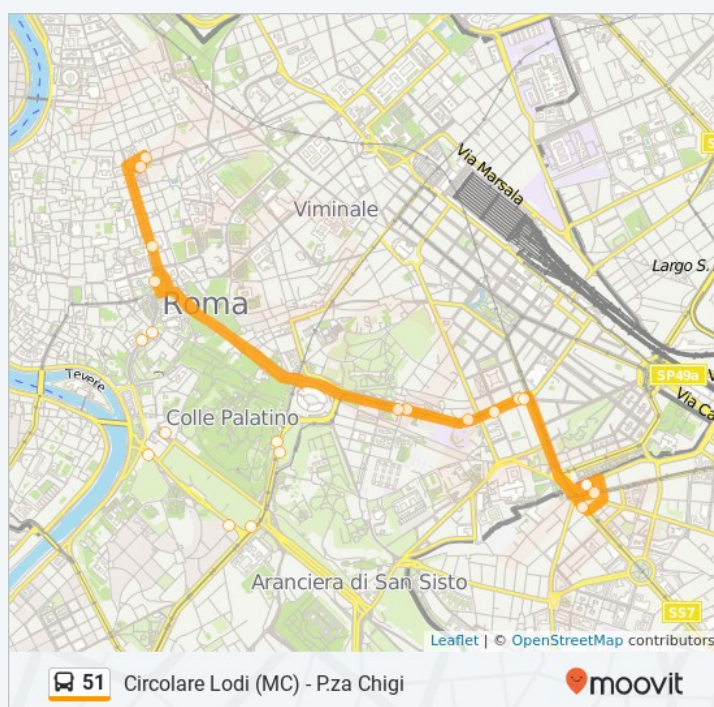

Direzione: San Giovanni (Ma - Mc)

22 fermate

[VISUALIZZA GLI ORARI DELLA LINEA](#)

San Giovanni (Ma - Mc)

Brindisi/San Giovanni (Ma - Mc)

Manzoni (Ma)

Manzoni (MA), Roma

Labicana/Merulana

Labicana

Labicana, Roma

Manzoni/Merulana

18A Viale Manzoni, Roma

Manzoni (Ma)

Orari della linea bus 51

Orari di partenza verso San Giovanni (Ma - Mc):

lunedì	00:04 - 00:15
martedì	00:01 - 23:47
mercoledì	00:01 - 23:47
giovedì	00:01 - 23:47
venerdì	00:01 - 23:47
sabato	00:01 - 23:45
domenica	00:00 - 23:53

Informazioni sulla linea bus 51

Direzione: San Giovanni (Ma - Mc)

Fermate: 22

Durata del tragitto: 50 min

La linea in sintesi: San Giovanni (Ma - Mc), Brindisi/San Giovanni (Ma - Mc), Manzoni (Ma), Labicana/Merulana, Labicana, S. Gregorio, Aventino/Circo Massimo (Mb), Cerchi/Bocca Della Verita', Ara Coeli/P.Za Venezia, Corso - Santi Apostoli, L.Go Chigi, S. Claudio, P.za Venezia, Teatro Marcello/Ara Coeli, Greca, Circo Massimo (Mb), S. Gregorio, Labicana, Manzoni/Merulana, Manzoni (Ma), Appia/San Giovanni (Ma - Mc), San Giovanni (Ma - Mc)

51 Circolare Lodi (MC) - Pza Chigi

moovit

Manzoni (MA), Roma

Appia/San Giovanni (Ma - Mc)

Via Appia Nuova, Roma

San Giovanni (Ma - Mc)

Orari, mappe e fermate della linea bus 51 disponibili in un PDF su moovit.com. Usa [Moovit App](#) per ottenere tempi di attesa reali, orari di tutte le altre linee o indicazioni passo-passo per muoverti con i mezzi pubblici a Roma.