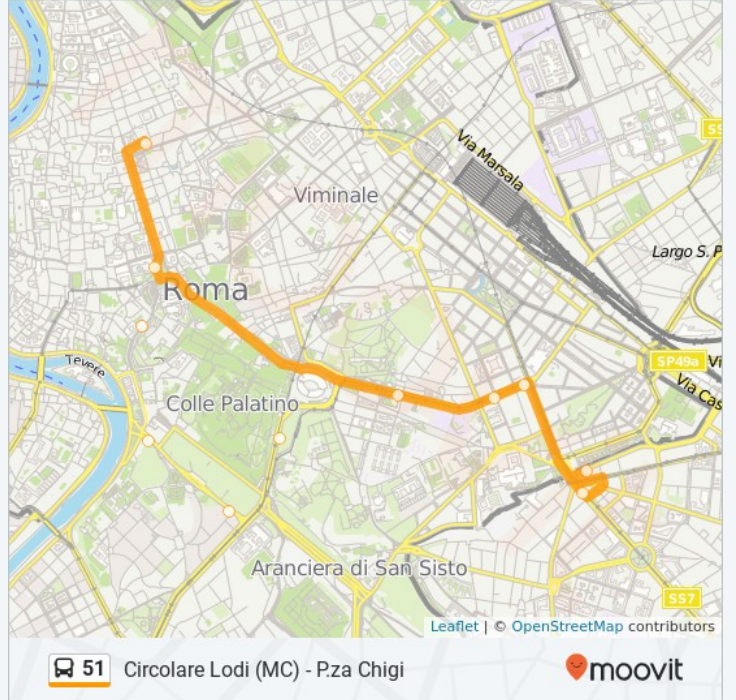

Circo Massimo (Mb)

S. Gregorio

30 Via di San Gregorio, Roma

Labicana

Labicana, Roma

Manzoni/Merulana

18A Viale Manzoni, Roma

Manzoni (Ma)

Manzoni (MA), Roma

Appia/San Giovanni (Ma - Mc)

Via Appia Nuova, Roma

San Giovanni (Ma - Mc)

Orari della linea bus 51

Orari di partenza verso San Giovanni (Ma - Mc):

lunedì	Non in servizio
martedì	05:07 - 05:41
mercoledì	05:07 - 05:41
giovedì	05:07 - 05:41
venerdì	05:07 - 05:41
sabato	05:05 - 05:36
domenica	05:04 - 05:39

Informazioni sulla linea bus 51

Direzione: San Giovanni (Ma - Mc)

Fermate: 11

Durata del tragitto: 20 min

La linea in sintesi: S. Claudio, P.za Venezia, Teatro Marcello/Ara Coeli, Greca, Circo Massimo (Mb), S. Gregorio, Labicana, Manzoni/Merulana, Manzoni (Ma), Appia/San Giovanni (Ma - Mc), San Giovanni (Ma - Mc)

Direzione: San Giovanni (Ma - Mc)

22 fermate

[VISUALIZZA GLI ORARI DELLA LINEA](#)

San Giovanni (Ma - Mc)

Brindisi/San Giovanni (Ma - Mc)

Manzoni (Ma)

Manzoni (MA), Roma

Labicana/Merulana