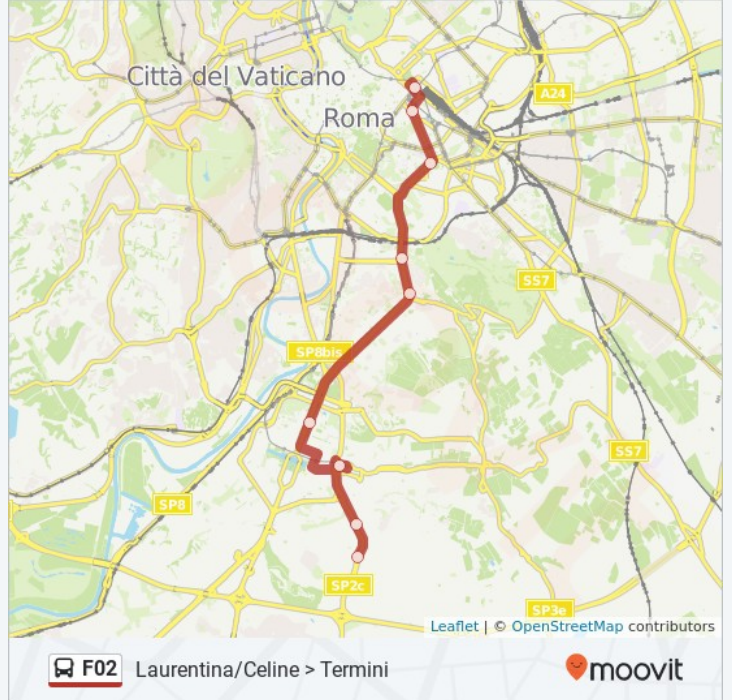

Direzione: Termini (Ma-Mb-Fs)

9 fermate

[VISUALIZZA GLI ORARI DELLA LINEA](#)

Laurentina/Celine

Laurentina/Cecchignola

Via del Battaglione San Marco, Roma

Stazione Metro Laurentina

Largo Vittime delle Foibe Istriane, Roma

Colombo/Agricoltura

Piazzale delle Nazioni Unite, Roma

Navigatori

Piazza dei Navigatori, Roma

Colombo/C.Ne Ostiense

P.za S. Giovanni In Laterano (H)

84 Piazza di San Giovanni in Laterano, Roma

S. Maria Maggiore

4 Via Merulana, Roma

Termini (C)

Piazza dei Cinquecento, Roma

Orari della linea bus F02

Orari di partenza verso Termini (Ma-Mb-Fs):

lunedì	05:06 - 07:02
martedì	Non in servizio
mercoledì	Non in servizio
giovedì	Non in servizio
venerdì	05:06 - 07:02
sabato	04:15 - 06:32
domenica	04:15 - 07:47

Informazioni sulla linea bus F02

Direzione: Termini (Ma-Mb-Fs)

Fermate: 9

Durata del tragitto: 39 min

La linea in sintesi: Laurentina/Celine, Laurentina/Cecchignola, Stazione Metro Laurentina, Colombo/Agricoltura, Navigatori, Colombo/C.Ne Ostiense, P.za S. Giovanni In Laterano (H), S. Maria Maggiore, Termini (C)