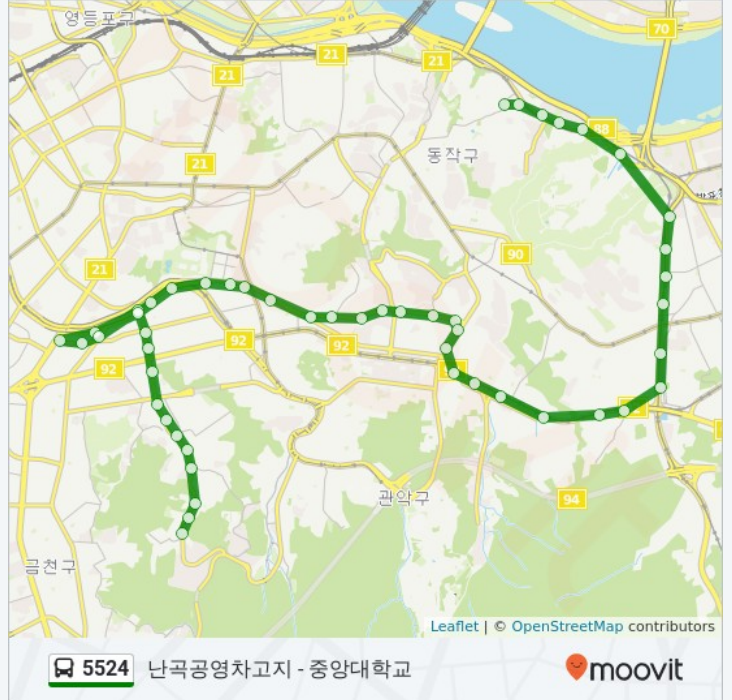

낙성대입구

South Korea Seoul Yongsan-gu 남부순환로 1904

인헌중고.서울미술고

South Korea Seoul Yongsan-gu 남부순환로 1962

예술인마을.사당초등학교

South Korea Seoul Yongsan-gu 남부순환로 2028

남서울농협남현동지점

South Korea Seoul Yongsan-gu 남부순환로 2056

사당역

South Korea Seoul Yongsan-gu 동작대로 26

이수역

South Korea Seoul Yongsan-gu 동작대로 66

남성시장

South Korea Seoul Yongsan-gu 동작대로 총신대역4...

경문고등학교

South Korea Seoul Yongsan-gu 동작대로 156