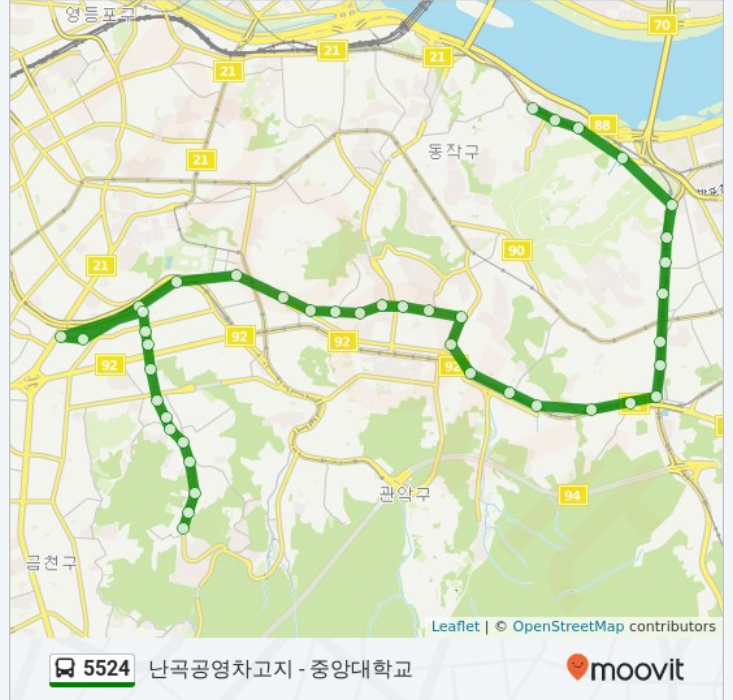

South Korea Seoul Yongsan-gu 봉천로 972

보라매공원입구

South Korea Seoul Yongsan-gu 신사로 146

신대방역

South Korea Seoul Yongsan-gu 신사로 94

조원동기점

South Korea Seoul Yongsan-gu 조원로 강남아파트 1...

구로디지털단지역

South Korea Seoul Yongsan-gu 시흥대로 한성빌딩 1...

신대방역

South Korea Seoul Yongsan-gu 난곡로 363

신사시장.평화교회

South Korea Seoul Yongsan-gu 난곡로 339

건강보험관악지사

South Korea Seoul Yongsan-gu 난곡로 323

난곡입구

South Korea Seoul Yongsan-gu 난곡로 295

난곡우체국사거리

South Korea Seoul Yongsan-gu 난곡로 257

신일교회앞

South Korea Seoul Yongsan-gu 난곡로 233

세이브마트앞

South Korea Seoul Yongsan-gu 난곡로 219-1

남강중입구