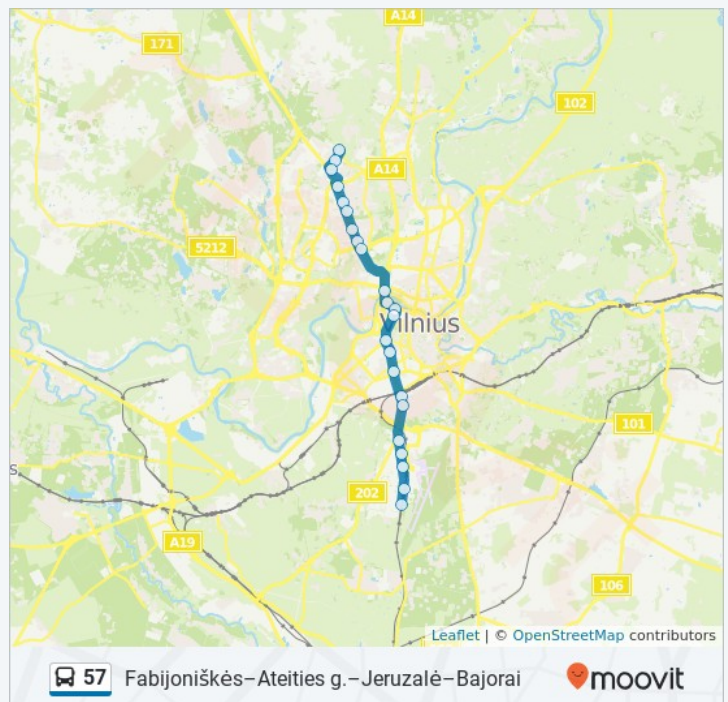

10 Švitrigailos G., Vilnius

Mikalojaus Konstantino Čiurlionio St.

8 M. K. Čiurlionio g, Vilnius

Juozo Tumo-Vaižganto St.

Juozo Tumo-Vaižganto gatvė, Vilnius

Vašingtono Aikštė

2 Lukiškių G., Vilnius

Gynėjų St.

14 Lukiškių g, Vilnius

Studentų St.

Šeškinė

Ukmergės St.

Ukmergės g., Vilnius

Šeškinės Poliklinika

Igno Šeinių St.

2A Fabijoniškių g, Vilnius

Stasio Lozoraičio St.

Jurgio Baltrušaičio St.

50 Ateities g, Vilnius

57 autobusas grafikas

Fabijoniškės maršruto grafikas:

Pirmadienis	04:35 - 05:16
Antradienis	04:35 - 05:16
Trečiadienis	04:35 - 05:16
Ketvirtadienis	04:35 - 05:16
Penktadienis	04:35 - 05:16
Šeštadienis	04:40
Sekmadienis	05:41

57 autobusas informacija

Kryptis: Fabijoniškės

Stotelės: 23

Kelionės trukmė: 27 min

Maršruto apžvalga: Tiekimo St., Kirtimai, Felikso Vaitkaus St., Dariaus Ir Girėno St., Eišiškių Plentas, Naujininkai, Prūsų St., „Sparta“, Taraso Ševčenkos St., Mikalojaus Konstantino Čiurlionio St., Juozo Tumo-Vaižganto St., Vašingtono Aikštė, Gynėjų St., Studentų St., Šeškinė, Ukmergės St., Šeškinės Poliklinika, Igno Šeinių St., Stasio Lozoraičio St., Jurgio Baltrušaičio St., Takas, Gedvydžių St., Fabijoniškių Žiedas