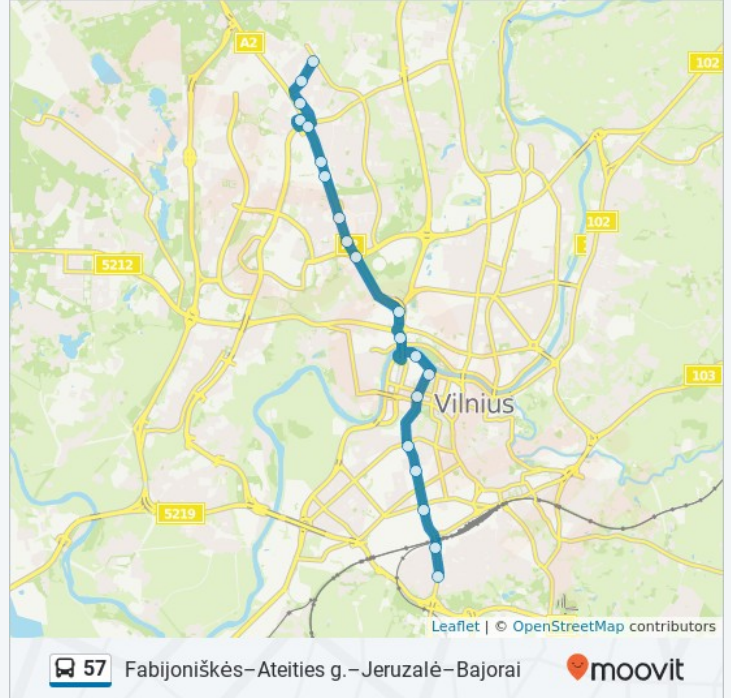

57 autobusas informacija

Kryptis: Autobusų Parkas (Kirtimai)

Stotelės: 20

Kelionės trukmė: 29 min

Maršruto apžvalga: Fabijoniškių Žiedas, Gedvydžių St., Takas, Juliaus Juzeliūno St., Jurgio Baltrušaičio St., Stasio Lozoraičio St., Igno Šeinaus St., Šeškinės Poliklinika, Ukmergės St., Šeškinė, Saltoniškės, Studentų St., Alberto Goštauto St., Kražių St., Juozo Tumo-Vaižganto St., Mikalojaus Konstantino Čiurlionio St., Taraso Ševčenkos St., „Sparta“, Prūsų St., Naujininkai

6 Dainavos g, Vilnius

Mikalojaus Konstantino Čiurlionio St.

1 Švitrigailos g, Vilnius

Taraso Ševčenkos St.

11 Švitrigailos G., Vilnius

„Sparta“

29 Švitrigailos g, Vilnius

Prūsų St.

2 Prūsų g, Vilnius

Naujininkai

Dariaus ir Girėno g., Vilnius

Kryptis: Bajorai

14 stotelė [PERŽIŪRĖTI MARŠRUTO TVARKARAŠTĮ](#)

Fabijoniškių Žiedas

Pijaus Žadeikos St.

48 L. Giros g, Vilnius