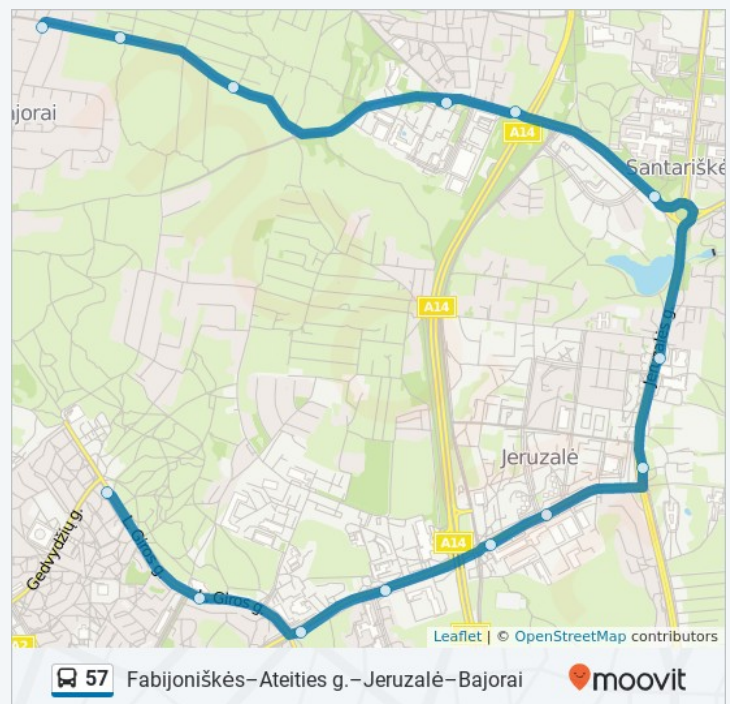

51 Mokslininkų G., Lithuania

Bajorai

2 Vandenio G., Vilnius

57 autobusas grafikas

Bajorai maršruto grafikas:

Pirmadienis	05:11 - 22:39
Antradienis	05:11 - 22:39
Trečiadienis	05:11 - 22:39
Ketvirtadienis	05:11 - 22:39
Penktadienis	05:11 - 22:39
Šeštadienis	05:11 - 22:26
Sekmadienis	06:12 - 22:26

57 autobusas informacija

Kryptis: Bajorai

Stotelės: 14

Kelionės trukmė: 23 min

Maršruto apžvalga: Fabijoniškių Žiedas, Pijaus Žadeikos St., Liudo Giros St., Mykolo Romerio Universitetas, Ateities St., Rugių St., Kalvarijos, Jeruzalė, Molėtų Plentas, Akademijos St., Chemijos Institutas, Mokslininkų St., Bajorų Miškas, Bajorai

Kryptis: Fabijoniškės

23 stotelė [PERŽIŪRĖTI MARŠRUTO TVARKARAŠTĮ](#)

Tiekimo St.

177 Dariaus ir Girėno g, Vilnius

Kirtimai

Felikso Vaitkaus St.

75 Dariaus Ir Girėno G., Vilnius

Dariaus Ir Girėno St.