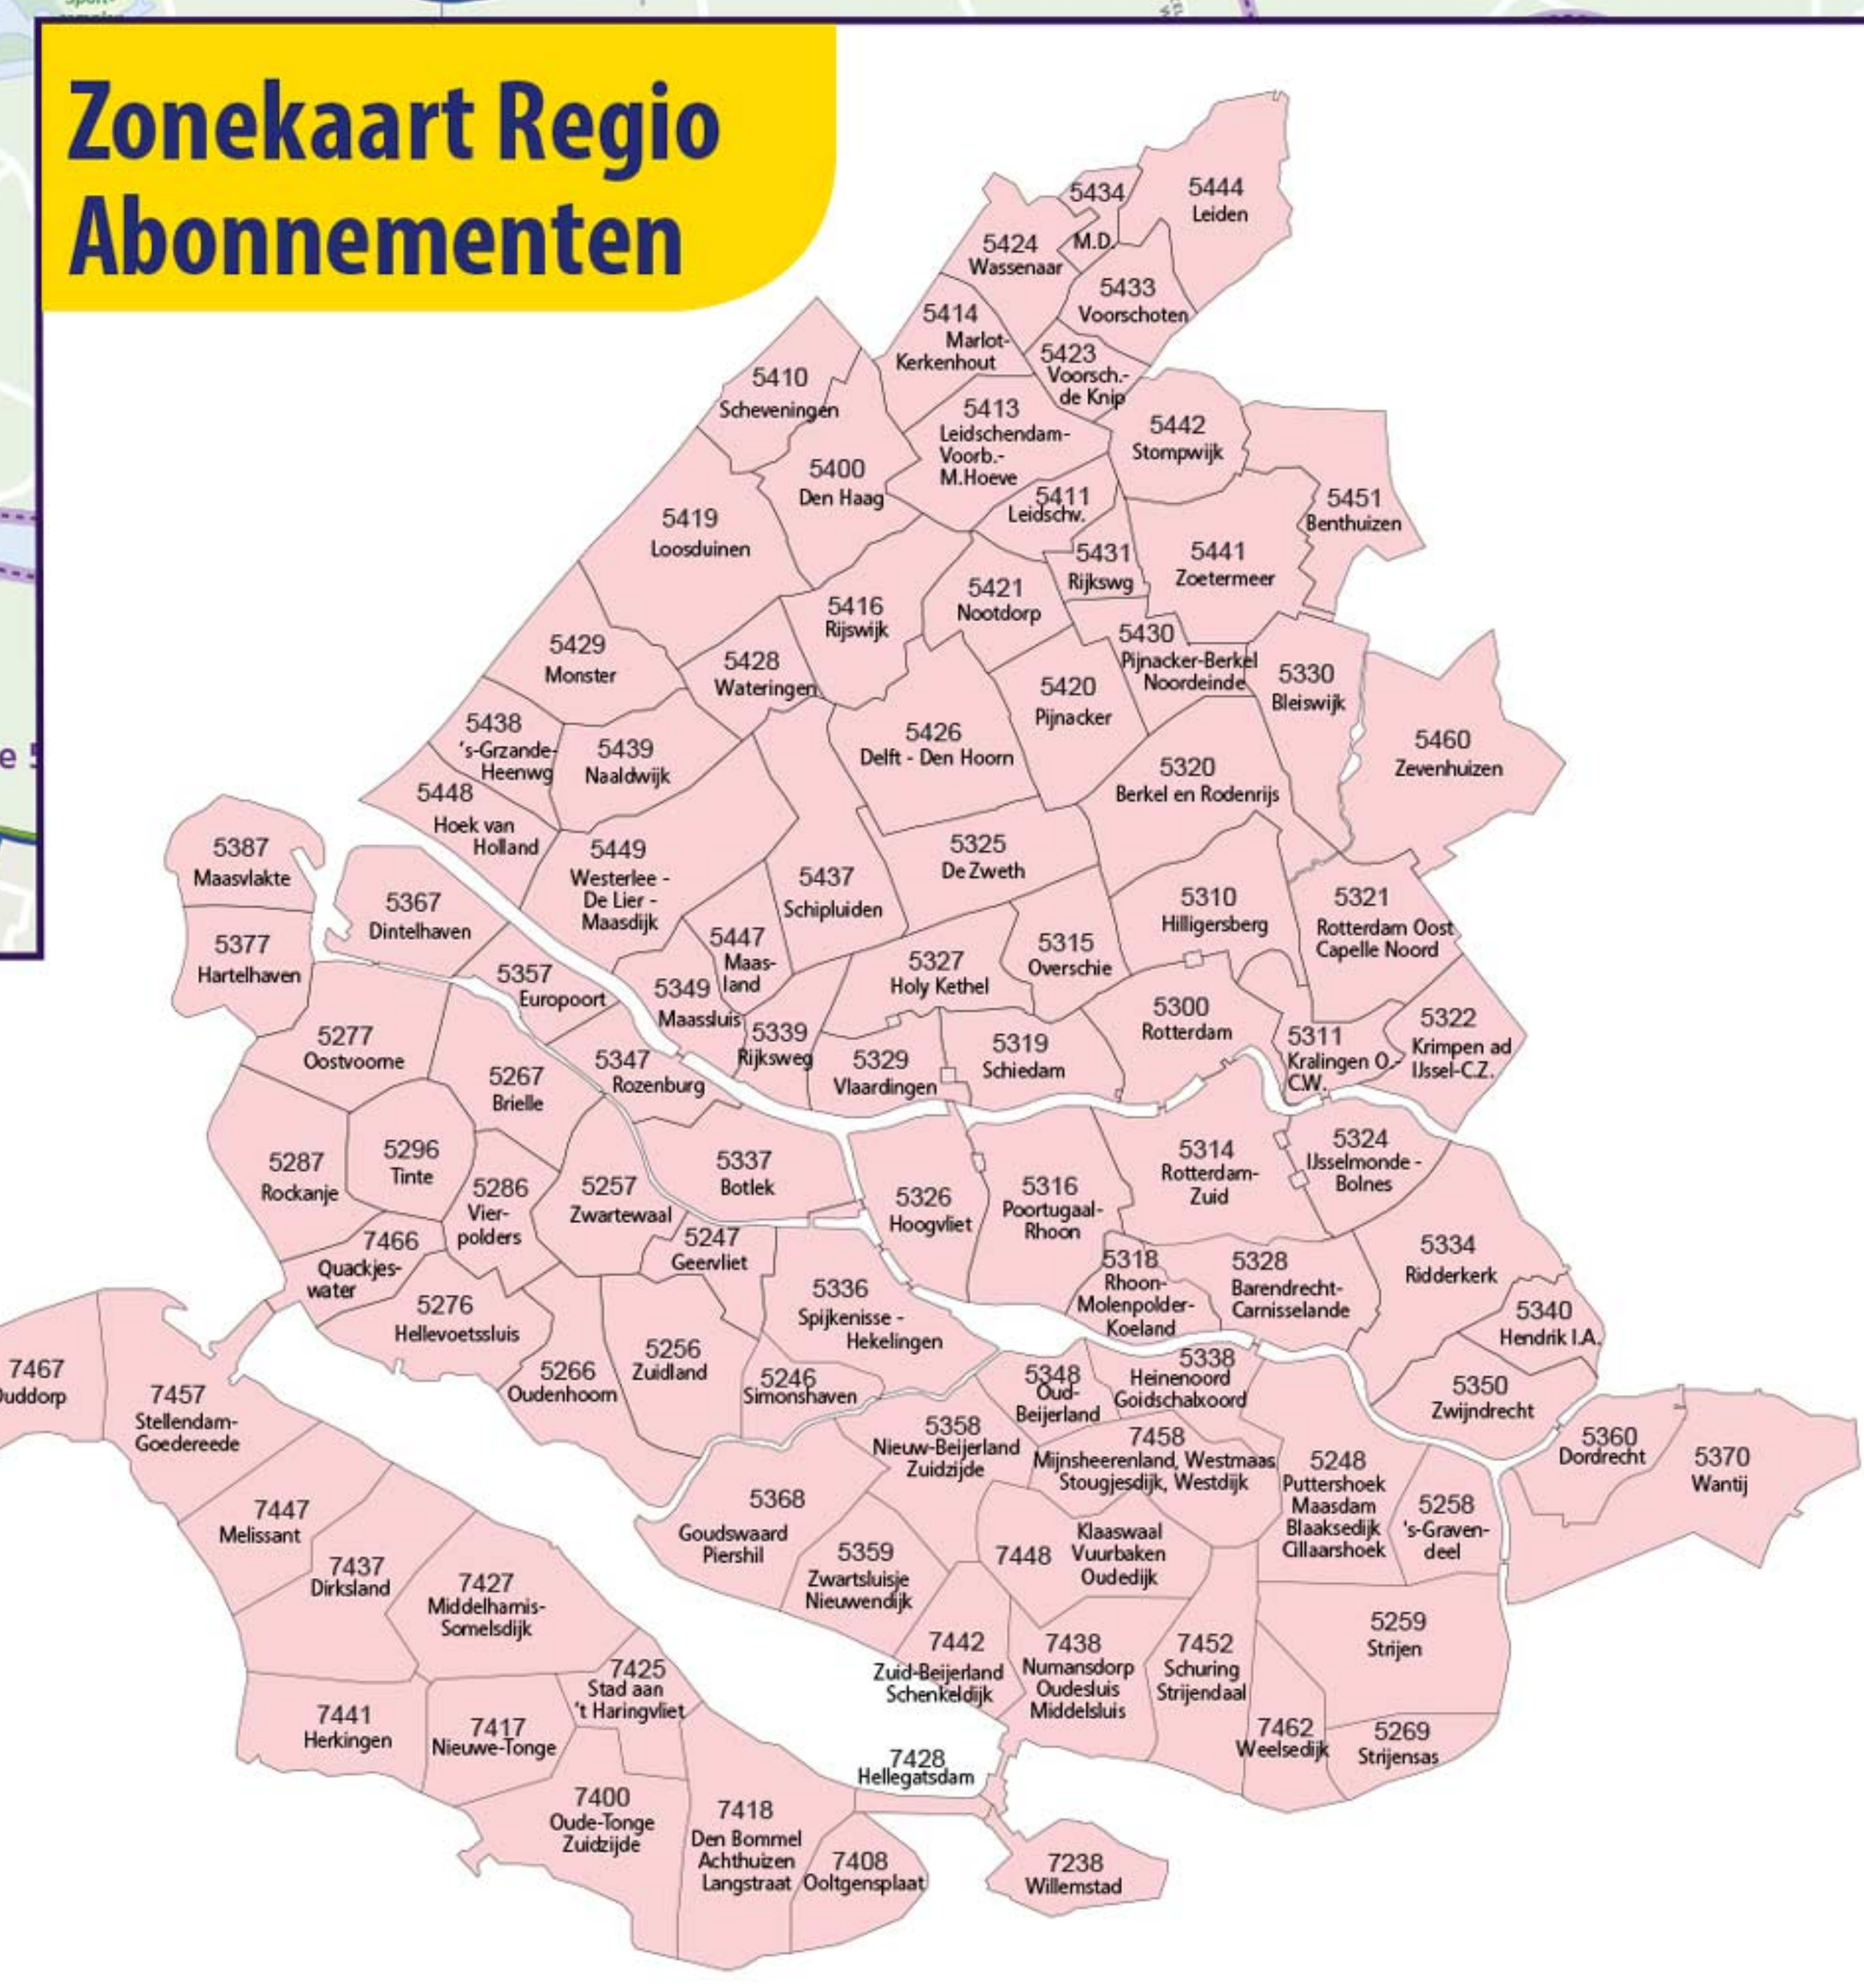

- Albrandervaar
- Brielle
- Capelle aan den IJssel
- Culemborg
- Grootbroek
- Hellevoetsluis
- IJsselstein
- Maassluis
- Nieuw-Weerter
- Oud-Weerter
- Schiedam
- Spijkernisse
- Vlaardingen
- Westvoorne

Rotterdam	Hoek van Holland Haven	Maassluis	Maassluis West	Vlaardingen Oost	Stations Centrum	Spijkernisse Centrum
91 102 104 105 404 604 630	8 31 611 1	20 22 34 456	8 126 6	A B 56 156 126	A B C D 21 24 25 51 53 54 126 456	C D 81 84 85 87 102 104 105 106 209 404

Knooppunten

Informatie

Voor meer informatie kunt u terecht bij de RET Servicepunten:

- Station Rotterdam Centraal
- Metrostation Beurs
- Metrostation Zuidplein
- Metrostation Spijkernisse Centrum

9292 reist met je mee

Deze kaart is met de grootst mogelijke zorg samengesteld. Wijzigingen voorbehouden. Aan deze kaart kunnen geen rechten worden ontleend.

Legenda

- OV Knoopnet: lijnen met de aparte knooppuntvermeldingen
- Spoorlijn met station, rijk dagelijkse frequentie
- Metrolijn met station, rijk dagelijkse frequentie
- RET metrolijn rijk met afslag
- RET metrolijn rijk met afslag
- Tramlijn met station, rijk dagelijkse frequentie
- niet toegankelijke halte, rijk dagelijkse frequentie
- Tramlijn met halte, rijk dagelijkse frequentie
- Buslijn met halte, rijk dagelijkse frequentie
- Zone 5311: Zoegrans met nummer
- Ziektehuis
- OV fiets
- Luchthaven
- Universiteit
- Toerist informatie
- Busparkeerplaats, orenormaal
- Station
- F&B (Parkeer en Reis)
- Delfhooper
- Houtskade Hopper
- Maanvlakte Hopper