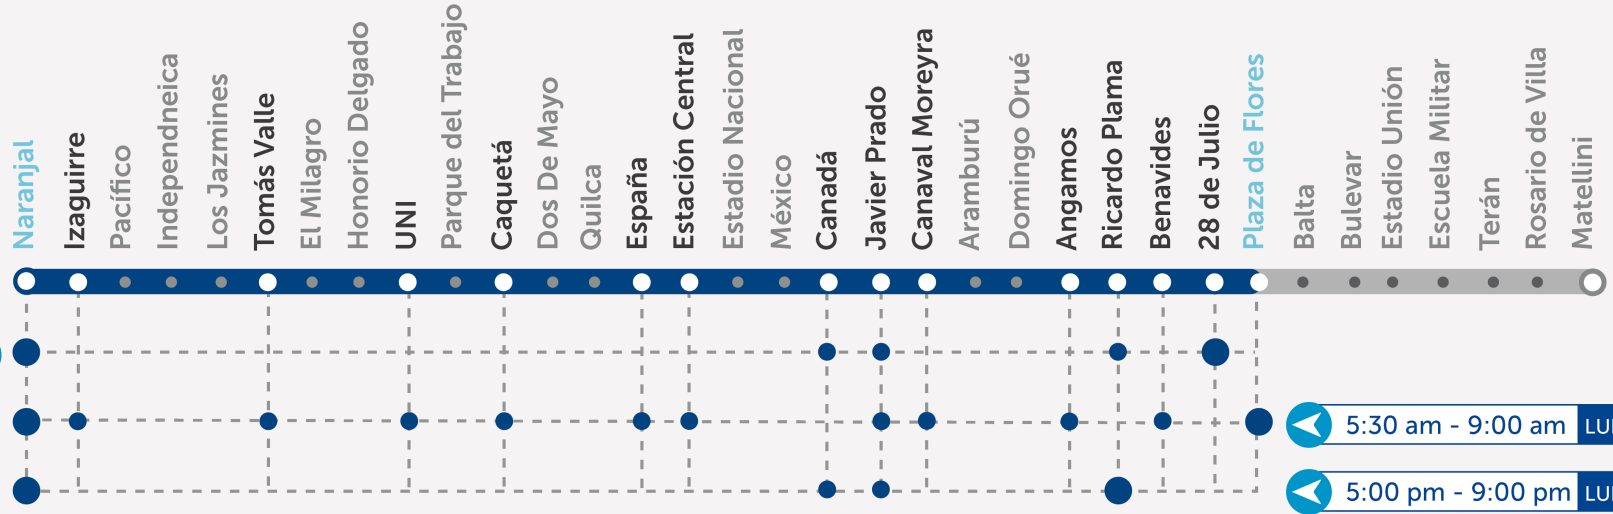

Expreso 2

AUTORIDAD
DE TRANSPORTE
URBANO PARA
LIMA Y CALLAO

LUNES A VIERNES

N ← Independencia

Chorrillos → S