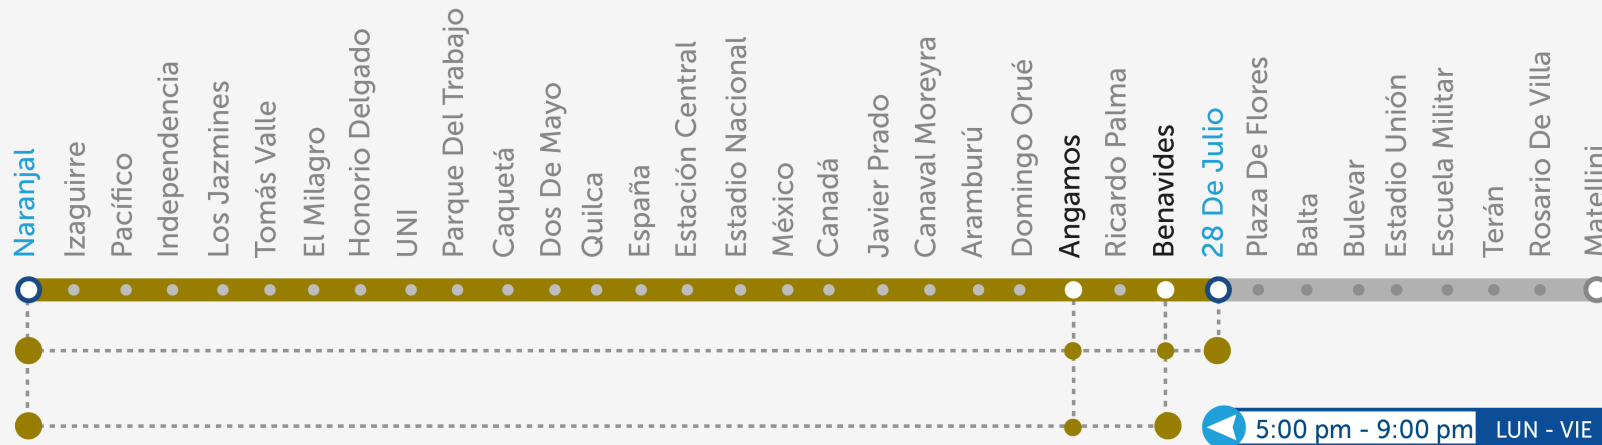

Expreso 3

LUNES A VIERNES

LUN - VIE 5:00 am - 9:00 am

5:00 pm - 9:00 pm LUN - VIE

N ← Independencia

Chorrillos → S