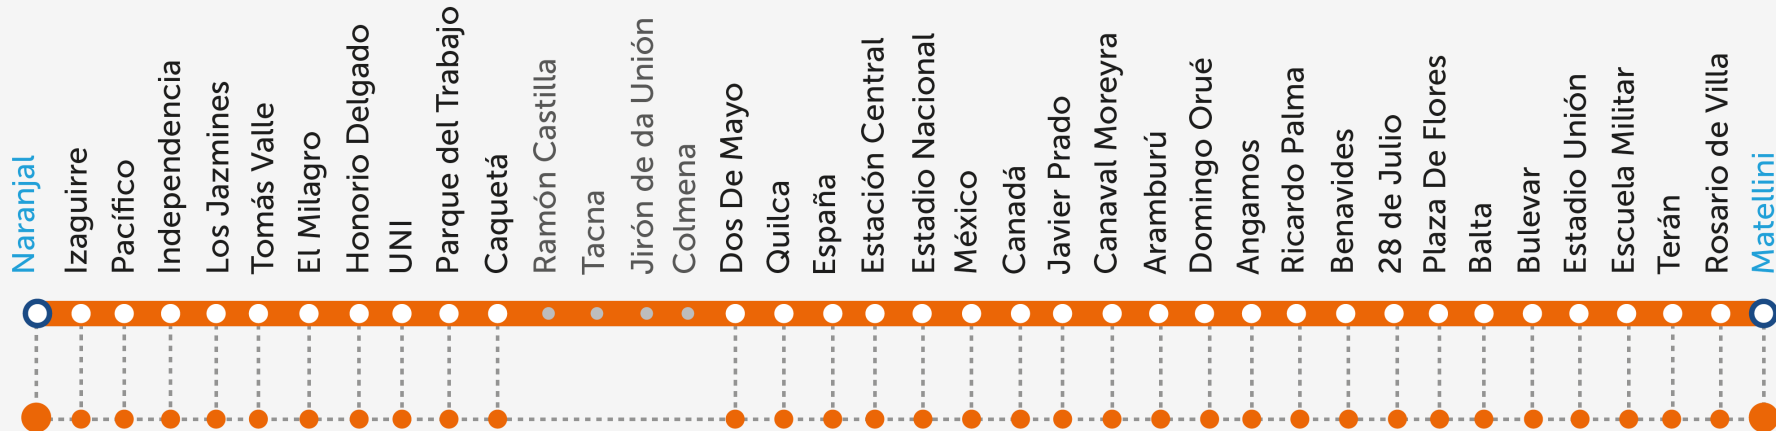

# Regular **B**

**LUNES A DOMINGO**

LUN - VIE 9:00 am - 11:00 pm  
SÁBADO 5:00 am - 11:00 pm  
DOMINGO 5:00 am - 10:00 pm

9:00 am - 11:00 pm LUN - VIE  
5:25 am - 11:00 pm SÁBADO  
5:35 am - 10:00 pm DOMINGO

**N** ◀ Independencia

Chorrillos ▶ **S**