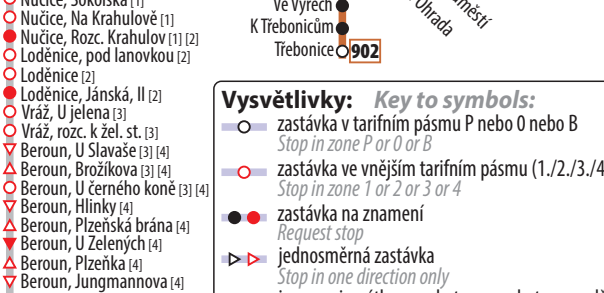

NOČNÍ PROVOZ PID

PID NIGHT SERVICE

Trvalý stav platný od 4. 1. 2020
Regular situation valid from

Vysvětlivky: Key to symbols:

- zastávka v tarifním pásmu P nebo O nebo B
  Stop in zone P or O or B
- zastávka ve vnějším tarifním pásmu (1./2./3./4.)
  Stop in zone 1 of 2 or 3 or 4
- zastávka na znamení
  Request stop
- jednosměrná zastávka
  Stop in one direction only
- --- jen v noci z pátku na sobotu a ze soboty na neděli
  Only at nights Friday/Saturday and Saturday/Sunday
- (1)(2)(3)(4) vnější tarifní pásmo
  Tariff zone

Rozsah provozu (0:00–4:30): Scope of operation (24:00–4:30)
Tram 91, 92, 93, 94, 95, 96, 97, 98, 99 – interval 30 min. 30 mins interval
Bus 904, 905, 910, 911, 912 – interval 30 min. 30 mins interval
Bus 901, 902, 906, 907, 908, 909, 913, 914, 915, 916, 953 – interval 60 min. 60 mins interval
Bus 903, 951, 952, 954, 955, 956, 957, 958, 959, 960 – vybrané spoje selected lines

© Ing. Pavel Macký, ROPID

PRAŽSKÁ INTEGROVANÁ DOPRAVA

234 704 560
www.pid.cz