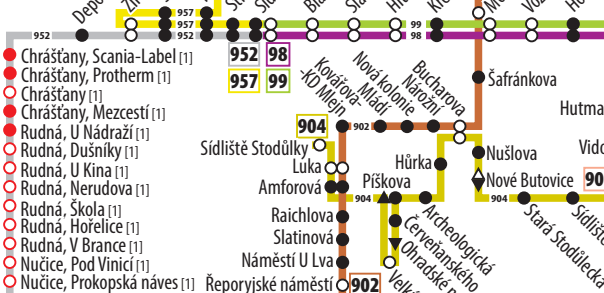

NOČNÍ PROVOZ PID

PID NIGHT SERVICE

Trvalý stav platný od 4. 1. 2020
Regular situation valid from

Vysvětlivky: Key to symbols:

- zastávka v tarifním pásmu P nebo O nebo B
  Stop in zone P or O or B
- zastávka ve vnějším tarifním pásmu (1./2./3./4.)
  Stop in zone 1 of 2 or 3 or 4
- zastávka na znamení
  Request stop
- jednosměrná zastávka
  Stop in one direction only
- --- jen v noci z pátku na sobotu a ze soboty na neděli
  Only at nights Friday/Saturday and Saturday/Sunday
- (1)(2)(3)(4) vnější tarifní pásmo
  Tariff zone

Rozsah provozu (0:00–4:30): Scope of operation (24:00–4:30)
Tram 91, 92, 93, 94, 95, 96, 97, 98, 99 – interval 30 min. 30 mins interval
Bus 904, 905, 910, 911, 912 – interval 30 min. 30 mins interval
Bus 901, 902, 906, 907, 908, 909, 913, 914, 915, 916, 953 – interval 60 min. 60 mins interval
Bus 903, 951, 952, 954, 955, 956, 957, 958, 959, 960 – vybrané spoje selected lines

© Ing. Pavel Macký, ROPID

PRAŽSKÁ INTEGROVANÁ DOPRAVA

234 704 560
www.pid.cz