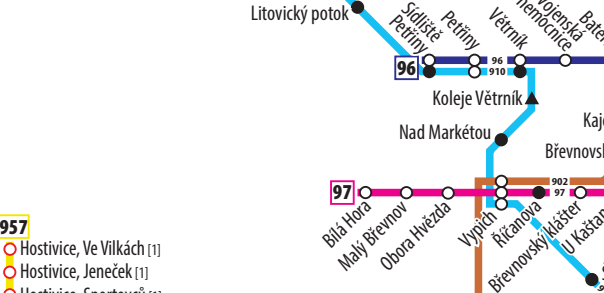

NOČNÍ PROVOZ PID

PID NIGHT SERVICE

Trvalý stav platný od 4. 1. 2020
Regular situation valid from

Vysvětlivky: Key to symbols:

- zastávka v tarifním pásmu P nebo O nebo B
  Stop in zone P or O or B
- zastávka ve vnějším tarifním pásmu (1./2./3./4.)
  Stop in zone 1 of 2 or 3 or 4
- zastávka na znamení
  Request stop
- jednosměrná zastávka
  Stop in one direction only
- --- jen v noci z pátku na sobotu a ze soboty na neděli
  Only at nights Friday/Saturday and Saturday/Sunday
- (1)(2)(3)(4) vnější tarifní pásmo
  Tariff zone

Rozsah provozu (0:00–4:30): Scope of operation (24:00–4:30)
Tram 91, 92, 93, 94, 95, 96, 97, 98, 99 – interval 30 min. 30 mins interval
Bus 904, 905, 910, 911, 912 – interval 30 min. 30 mins interval
Bus 901, 902, 906, 907, 908, 909, 913, 914, 915, 916, 953 – interval 60 min. 60 mins interval
Bus 903, 951, 952, 954, 955, 956, 957, 958, 959, 960 – vybrané spoje selected lines

© Ing. Pavel Macký, ROPID

PRAŽSKÁ INTEGROVANÁ DOPRAVA

234 704 560
www.pid.cz