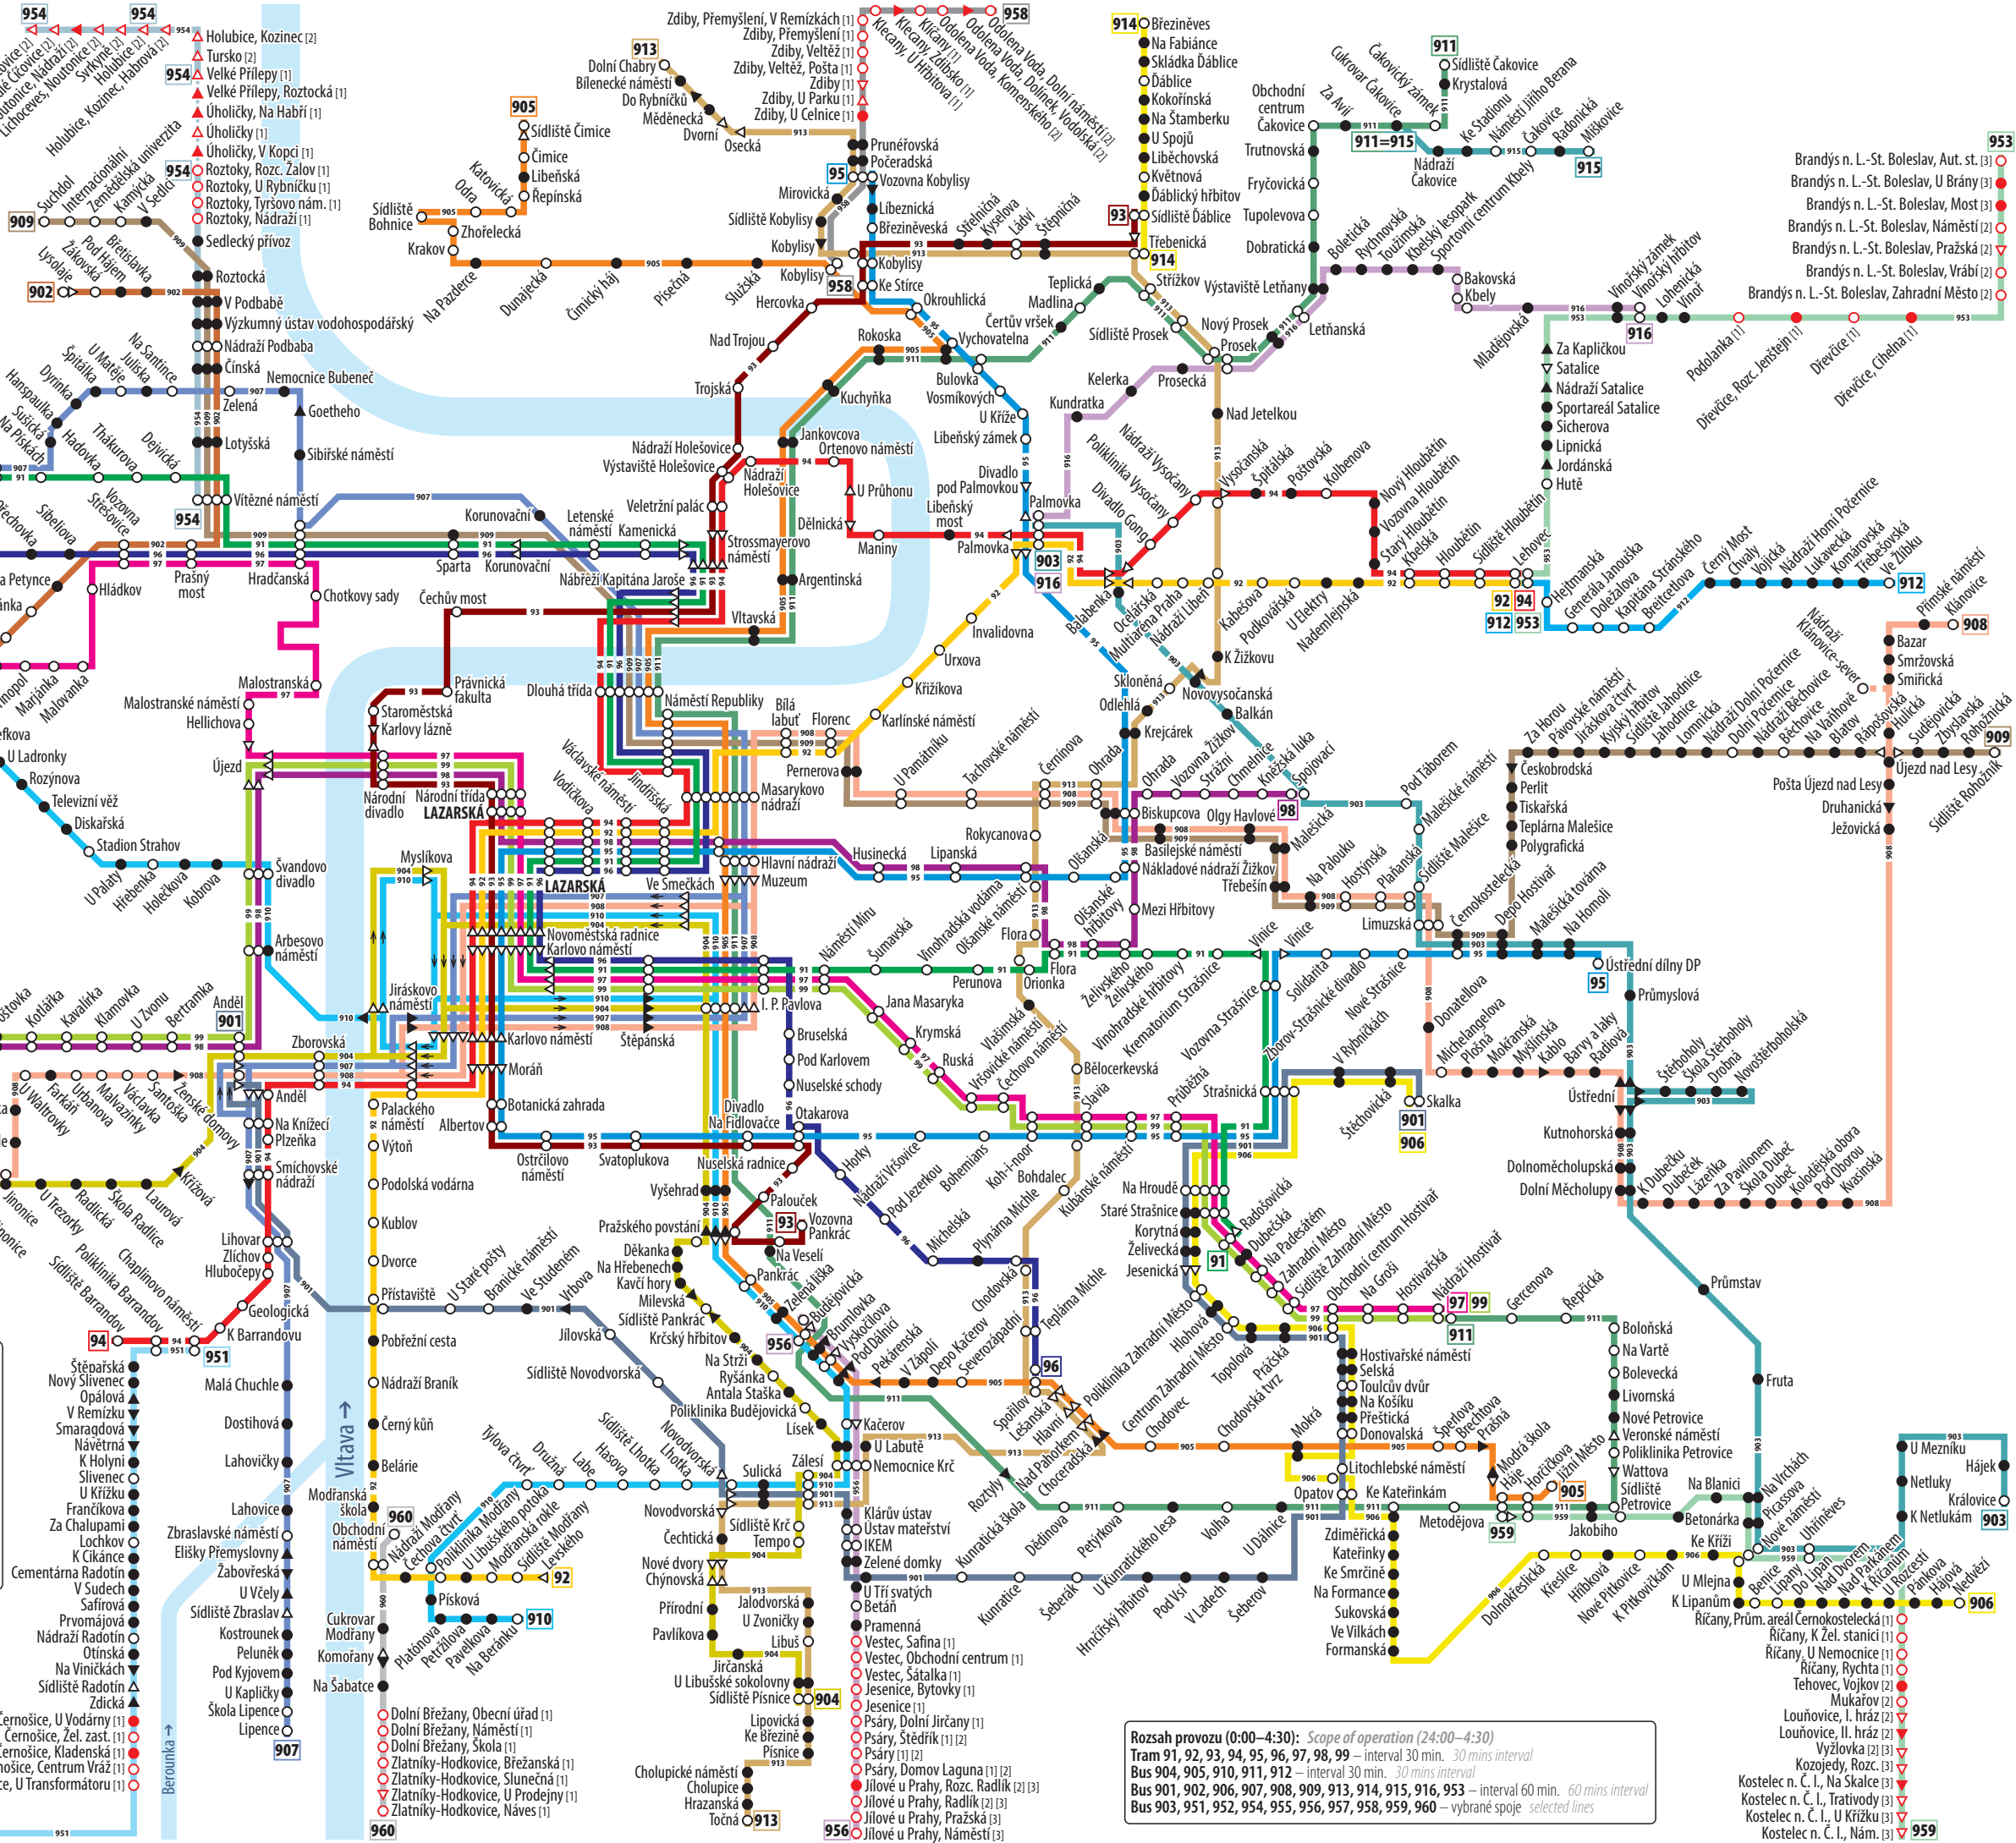

NOČNÍ PROVOZ PID

PID NIGHT SERVICE

Trvalý stav platný od 4. 1. 2020
Regular situation valid from

Vysvětlivky: Key to symbols:

- zastávka v tarifním pásmu P nebo O nebo B
  Stop in zone P or O or B
- zastávka ve vnějším tarifním pásmu (1./2./3./4.)
  Stop in zone 1 of 2 or 3 or 4
- zastávka na znamení
  Request stop
- jednosměrná zastávka
  Stop in one direction only
- --- jen v noci z pátku na sobotu a ze soboty na neděli
  Only at nights Friday/Saturday and Saturday/Sunday
- (1)(2)(3)(4) vnější tarifní pásmo
  Tariff zone

Rozsah provozu (0:00–4:30): Scope of operation (24:00–4:30)
Tram 91, 92, 93, 94, 95, 96, 97, 98, 99 – interval 30 min. 30 mins interval
Bus 904, 905, 910, 911, 912 – interval 30 min. 30 mins interval
Bus 901, 902, 906, 907, 908, 909, 913, 914, 915, 916, 953 – interval 60 min. 60 mins interval
Bus 903, 951, 952, 954, 955, 956, 957, 958, 959, 960 – vybrané spoje selected lines

© Ing. Pavel Macký, ROPID

PRAŽSKÁ INTEGROVANÁ DOPRAVA

234 704 560
www.pid.cz