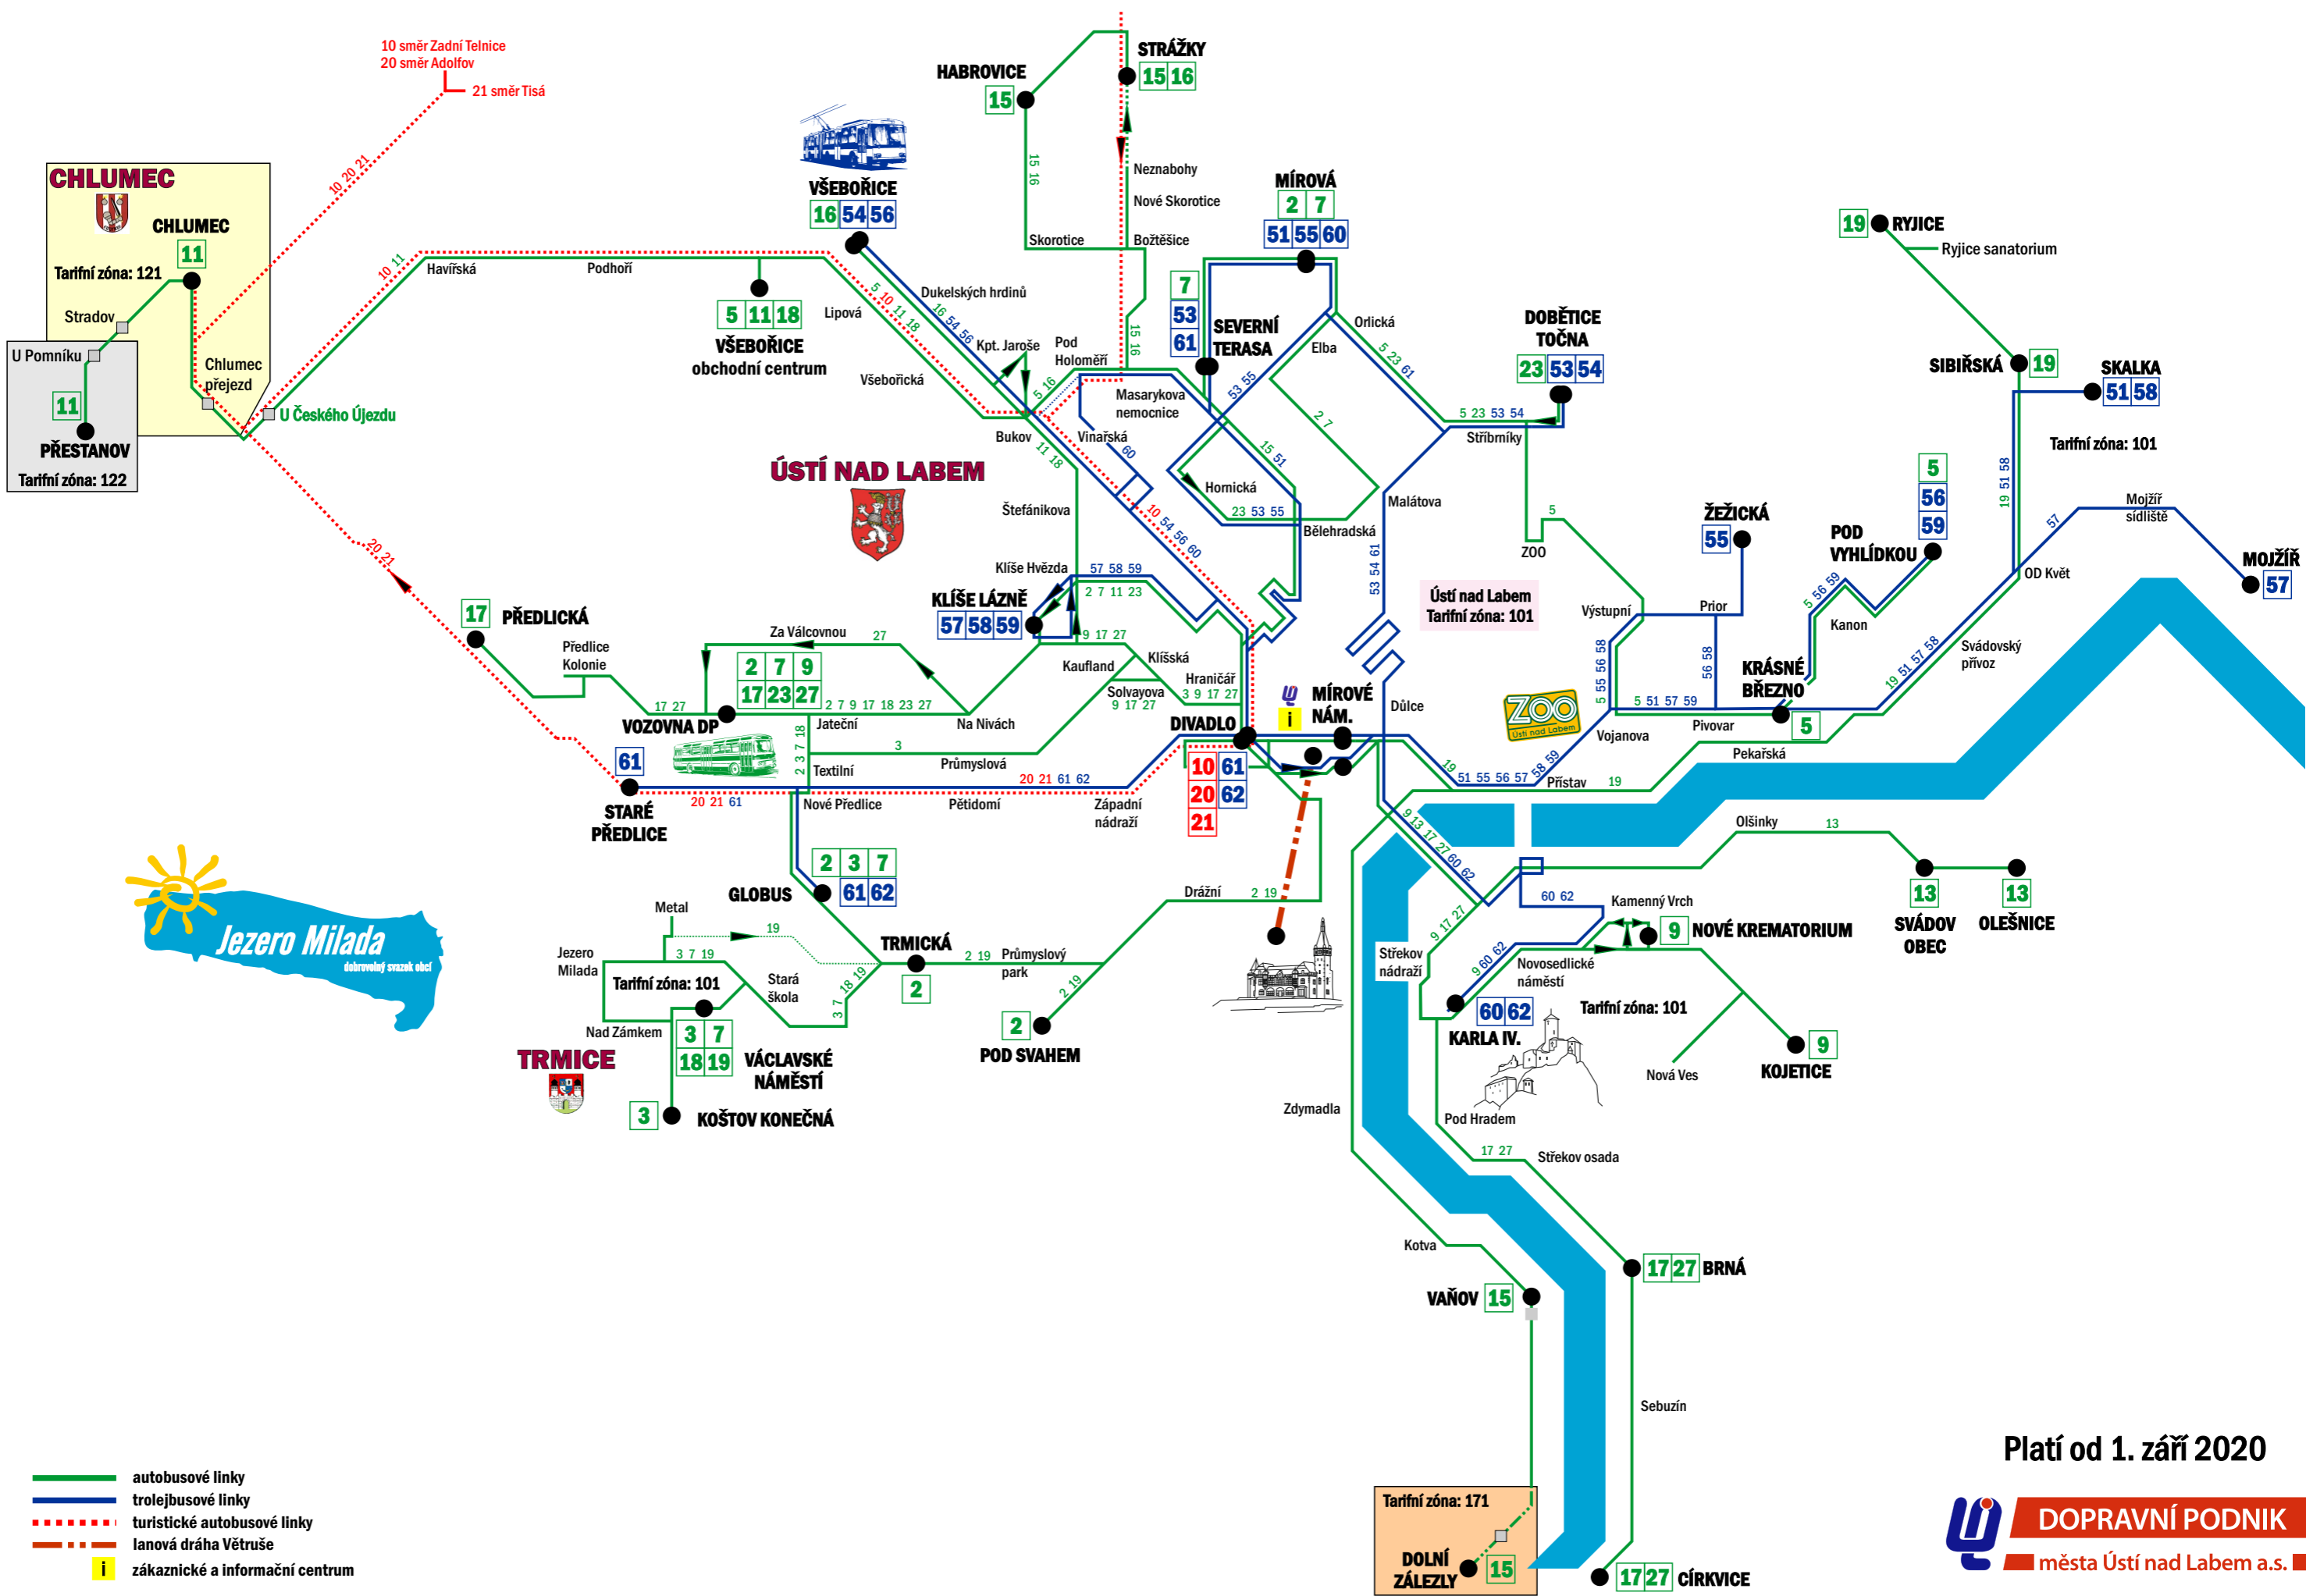

ORIENTAČNÍ PLÁNEK LINEK MĚSTSKÉ HROMADNÉ DOPRAVY V ÚSTÍ NAD LABEM

CHLUMEC
 Tarifní zóna: 121
 11
 Stradov
 Chlumecký přejezd
 U Českého Újezdu
PŘESTANOV
 Tarifní zóna: 122
 11

Jezero Milada
 dobrovolný svazek obcí

- autobusové linky
- trolejbusové linky
- turistické autobusové linky
- lanová dráha Větruše
- i** zákaznické a informační centrum

Tarifní zóna: 171
DOLNÍ ZÁLEZLY
 15

Platí od 1. září 2020

DOPRAVNÍ PODNIK
 města Ústí nad Labem a.s.