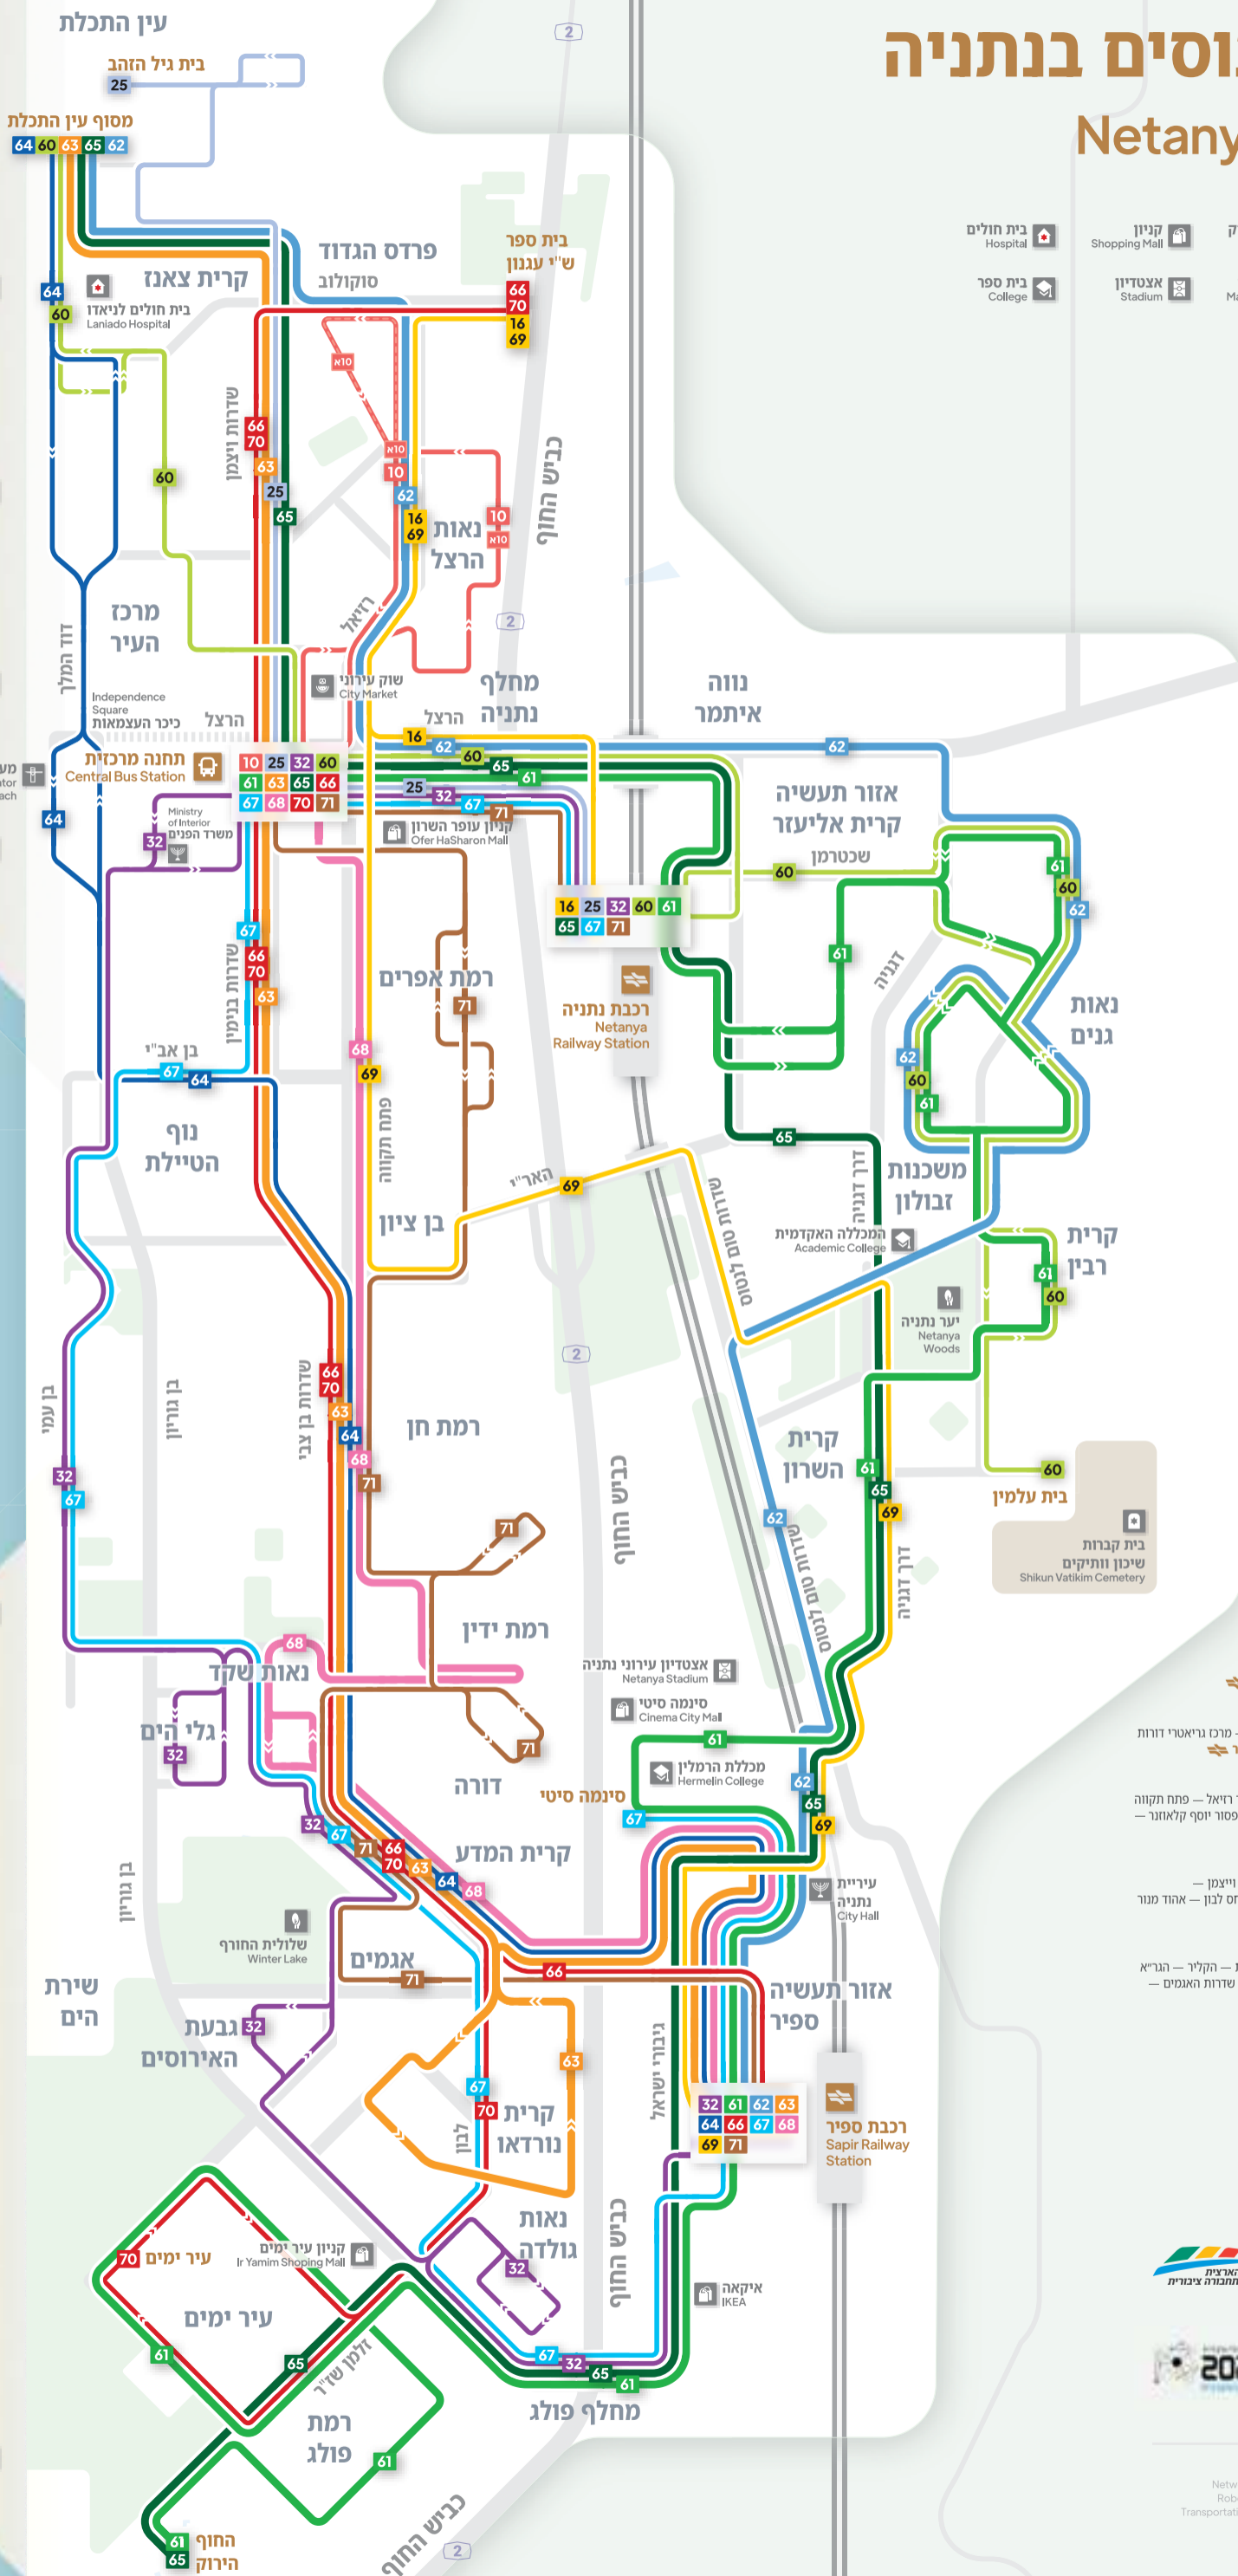

רשת האוטובוסים בנתניה

Netanya Bus Network

- 10** טבעתי | תחנה מרכזית - יצחק - ששת הימים - דרך ריאל - גליקסון - אלקעי - דב הז - (רק 10א) - עמק חפר - נחום סוקולוב - אליהו גולומב - הרב ריינס - תחנה מרכזית
- 16** בית ספר שיי ענגון - אינשטיין - עמק חפר - הרב ריינס - דרך ריאל - קניון השוון - רכבת נתניה
- 25** בית גיל הזהב - השקד - הרימון - הגפן - בית חולים לניאדו - שדרות חיים ויצמן - תחנה מרכזית - הרצל - רכבת נתניה
- 32** רכבת נתניה - הרצל - תחנה מרכזית - שדרות זבטינסקי - שדרות עובד בן עמי - שמחה ארליך - הבריגדה היהודית - אריה מוצקין - גרינבוים - שדרות בן צבי - שדרות האגמים - שדרות בן גוריון - גולה מאיר - איקאה - רכבת ספיר
- 60** מסוף עין התכלת - המלכים - בית חולים לניאדו - הרב הרצוג - ד"ר יהושע טהון - שמאל הנציב - תחנה מרכזית - הרצל - דוד פנקס - רכבת נתניה - צבי שטרמן - יוסף שפריצק - דרך הפארק - בית עלמין
- 61** תחנה מרכזית - הרצל - דוד פנקס - רכבת נתניה - הפלדה - צבי שטרמן - יוסף שפריצק - ההשכלה החדשה - אלונים - דרך דגניה - אצטדיון נתניה - רכבת ספיר - איקאה - אהוד מנור - עוזי חיטמן - בני ברק - מנחם סבידור - החוף הירוק
- 62** מסוף עין התכלת - בית חולים לניאדו - נחום סוקולוב - עמק חפר - הרב ריינס - דרך ריאל - הרצל - דרך הירון - איתרע קפלן - יוסף שפריצק - האוניברסיטה - שדרות טום לנטוס - הצורן - רכבת ספיר
- 63** מסוף עין התכלת - בית חולים לניאדו - שדרות חיים ויצמן - תחנה מרכזית - שדרות בנימין - הרצל - דוד פנקס - בן צבי - (דרך המעלה) יצחק קצנלסון - שיי ענגון - נורדאו מוסק - הגביש - הצורן - רכבת ספיר
- 64** מסוף עין התכלת - בית חולים לניאדו - המלכים - דוד המלך - כיכר העצמאות - שדרות זבטינסקי - בן אבי - שדרות בן צבי - הגביש - הצורן - רכבת ספיר
- 65** מסוף עין התכלת - בית חולים לניאדו - שדרות חיים ויצמן - תחנה מרכזית - הרצל - דוד פנקס - רכבת נתניה - דרך דגניה - הגביש - שדרות יגור ימיים - החוף הירוק
- 66** בית ספר שיי ענגון - אינשטיין - נחום סוקולוב - שדרות חיים ויצמן - תחנה מרכזית - שדרות בנימין - שדרות בן צבי - רכבת ספיר
- 67** רכבת נתניה - הרצל - תחנה מרכזית - שדרות בנימין - בן אבי - שדרות עובד בן עמי - שמחה ארליך - אריה מוצקין - שדרות בן צבי - שדרות פנחס לבון - איקאה - רכבת ספיר - הצורן - אצטדיון נתניה - סינמה סיטי
- 68** תחנה מרכזית - פתח תקווה - עובדיה בן שלום - יחזקאל - מרכז גריאטרי דורות - אריה מוצקין - שדרות בן צבי - הגביש - הצורן - רכבת ספיר
- 69** בית ספר שיי ענגון - אינשטיין - עמק חפר - הרב ריינס - דרך ריאל - פתח תקווה - עובדיה בן שלום - הגריי - האריי - שדרות טום לנטוס - פרופסור יוסף קלאוזנר - דרך דגניה - הגביש - רכבת ספיר
- 70** בית ספר שיי ענגון - אינשטיין - נחום סוקולוב - שדרות חיים ויצמן - תחנה מרכזית - שדרות בנימין - שדרות בן צבי - אהוד מנור (חורה דרך עוזי חיטמן ובני ברק) - עיר ימיים טבעתי
- 71** רכבת נתניה - הרצל - תחנה מרכזית - מורדי הגטאות - הקליר - הגריי - שדרות בן צבי - נחום - יחזקאל - נחמיה - שדרות בן צבי - שדרות האגמים - רכבת ספיר