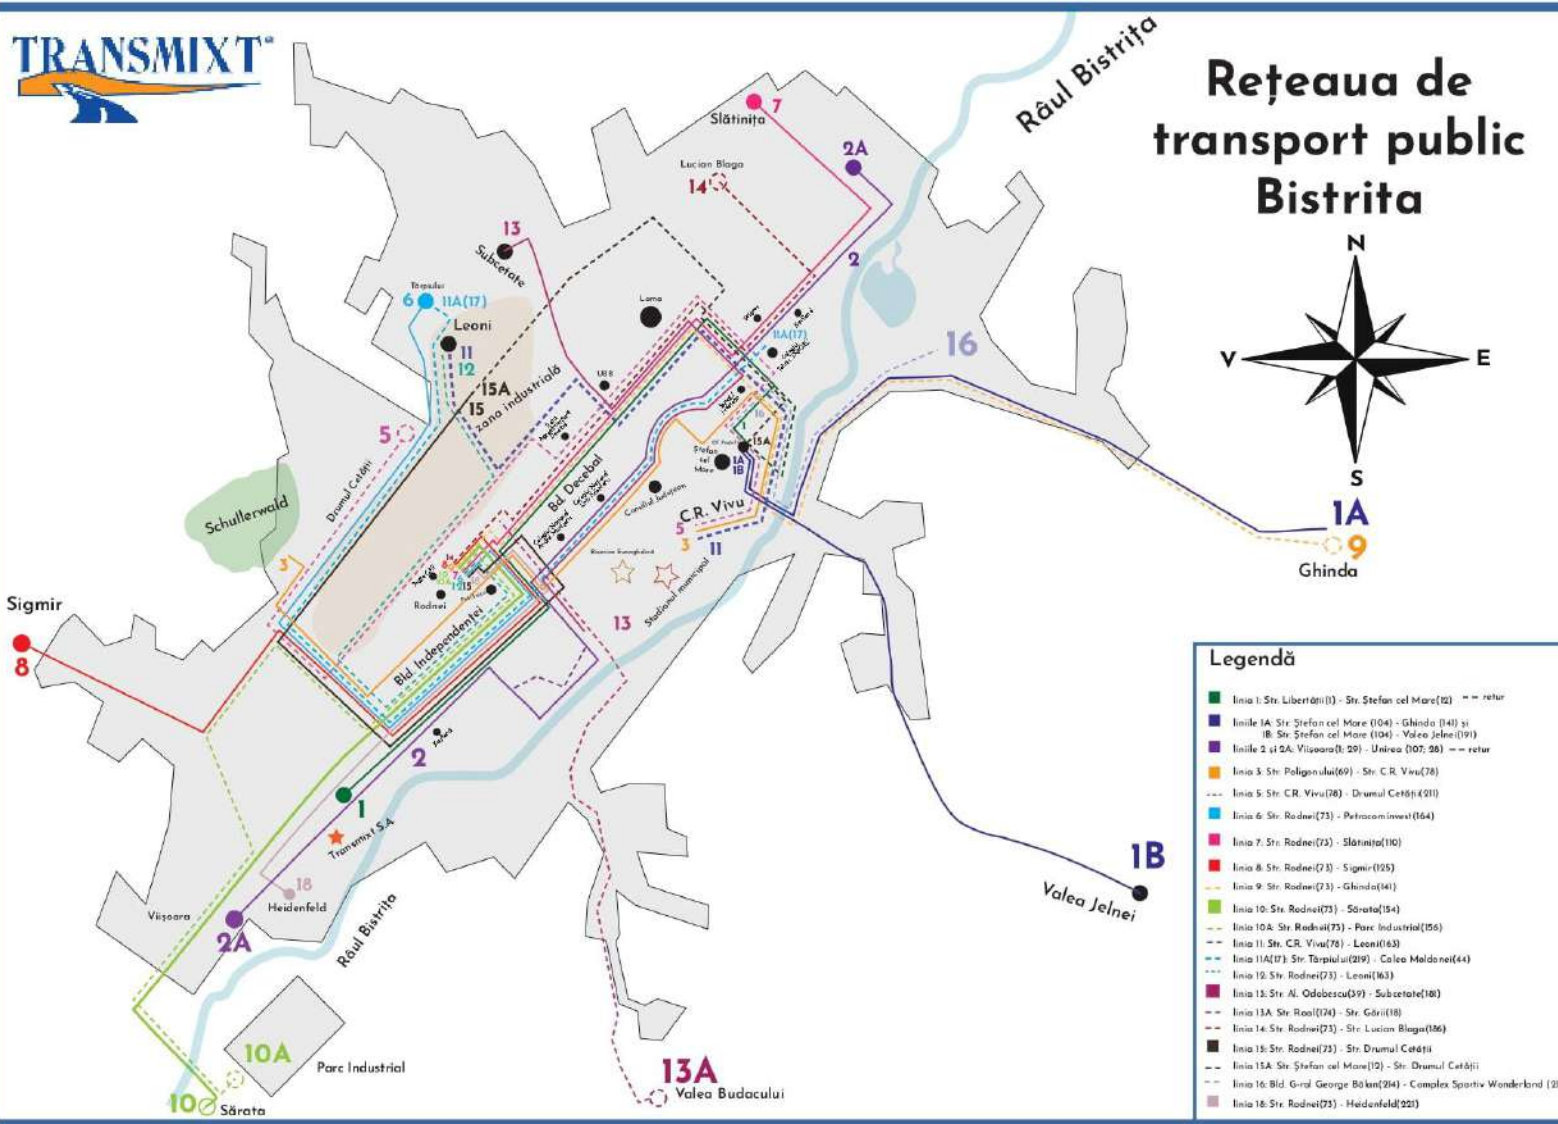

# Rețeaua de transport public Bistrita

## Legendă

- Linia 1: Str. Libertății (1) - Str. Ștefan cel Mare (2) --- retur
- Linie 1A: Str. Ștefan cel Mare (104) - Ghinda (141) și IB: Str. Ștefan cel Mare (104) - Valea Jelnei (191)
- Linie 2 și 2A: Vișoara (1, 20) - Unirea (107; 20) --- retur
- Linia 3: Str. Poligonului (69) - Str. C.R. Vîșu (78)
- Linia 5: Str. C.R. Vîșu (78) - Drumul Cetății (211)
- Linia 6: Str. Rodnei (73) - Petrominwest (164)
- Linia 7: Str. Rodnei (73) - Slătinița (110)
- Linia 8: Str. Rodnei (73) - Sigmir (125)
- Linia 9: Str. Rodnei (73) - Ghinda (141)
- Linia 10: Str. Rodnei (73) - Săratea (154)
- Linia 10A: Str. Rodnei (73) - Parc Industrial (156)
- Linia 11: Str. C.R. Vîșu (78) - Leoni (163)
- Linia 11A (17): Str. Târșului (219) - Calea Moldovei (44)
- Linia 12: Str. Rodnei (73) - Leoni (163)
- Linia 13: Str. Al. Odobescu (39) - Subcetate (18)
- Linia 13A: Str. Roșii (174) - Str. Gării (18)
- Linia 14: Str. Rodnei (73) - Str. Lucian Blaga (186)
- Linia 15: Str. Rodnei (73) - Str. Drumul Cetății
- Linia 15A: Str. Ștefan cel Mare (10) - Str. Drumul Cetății
- Linia 16: Bld. G-ral George Bălan (214) - Complex Sportiv Wunderland (216)
- Linia 18: Str. Rodnei (73) - Heidenfeld (221)