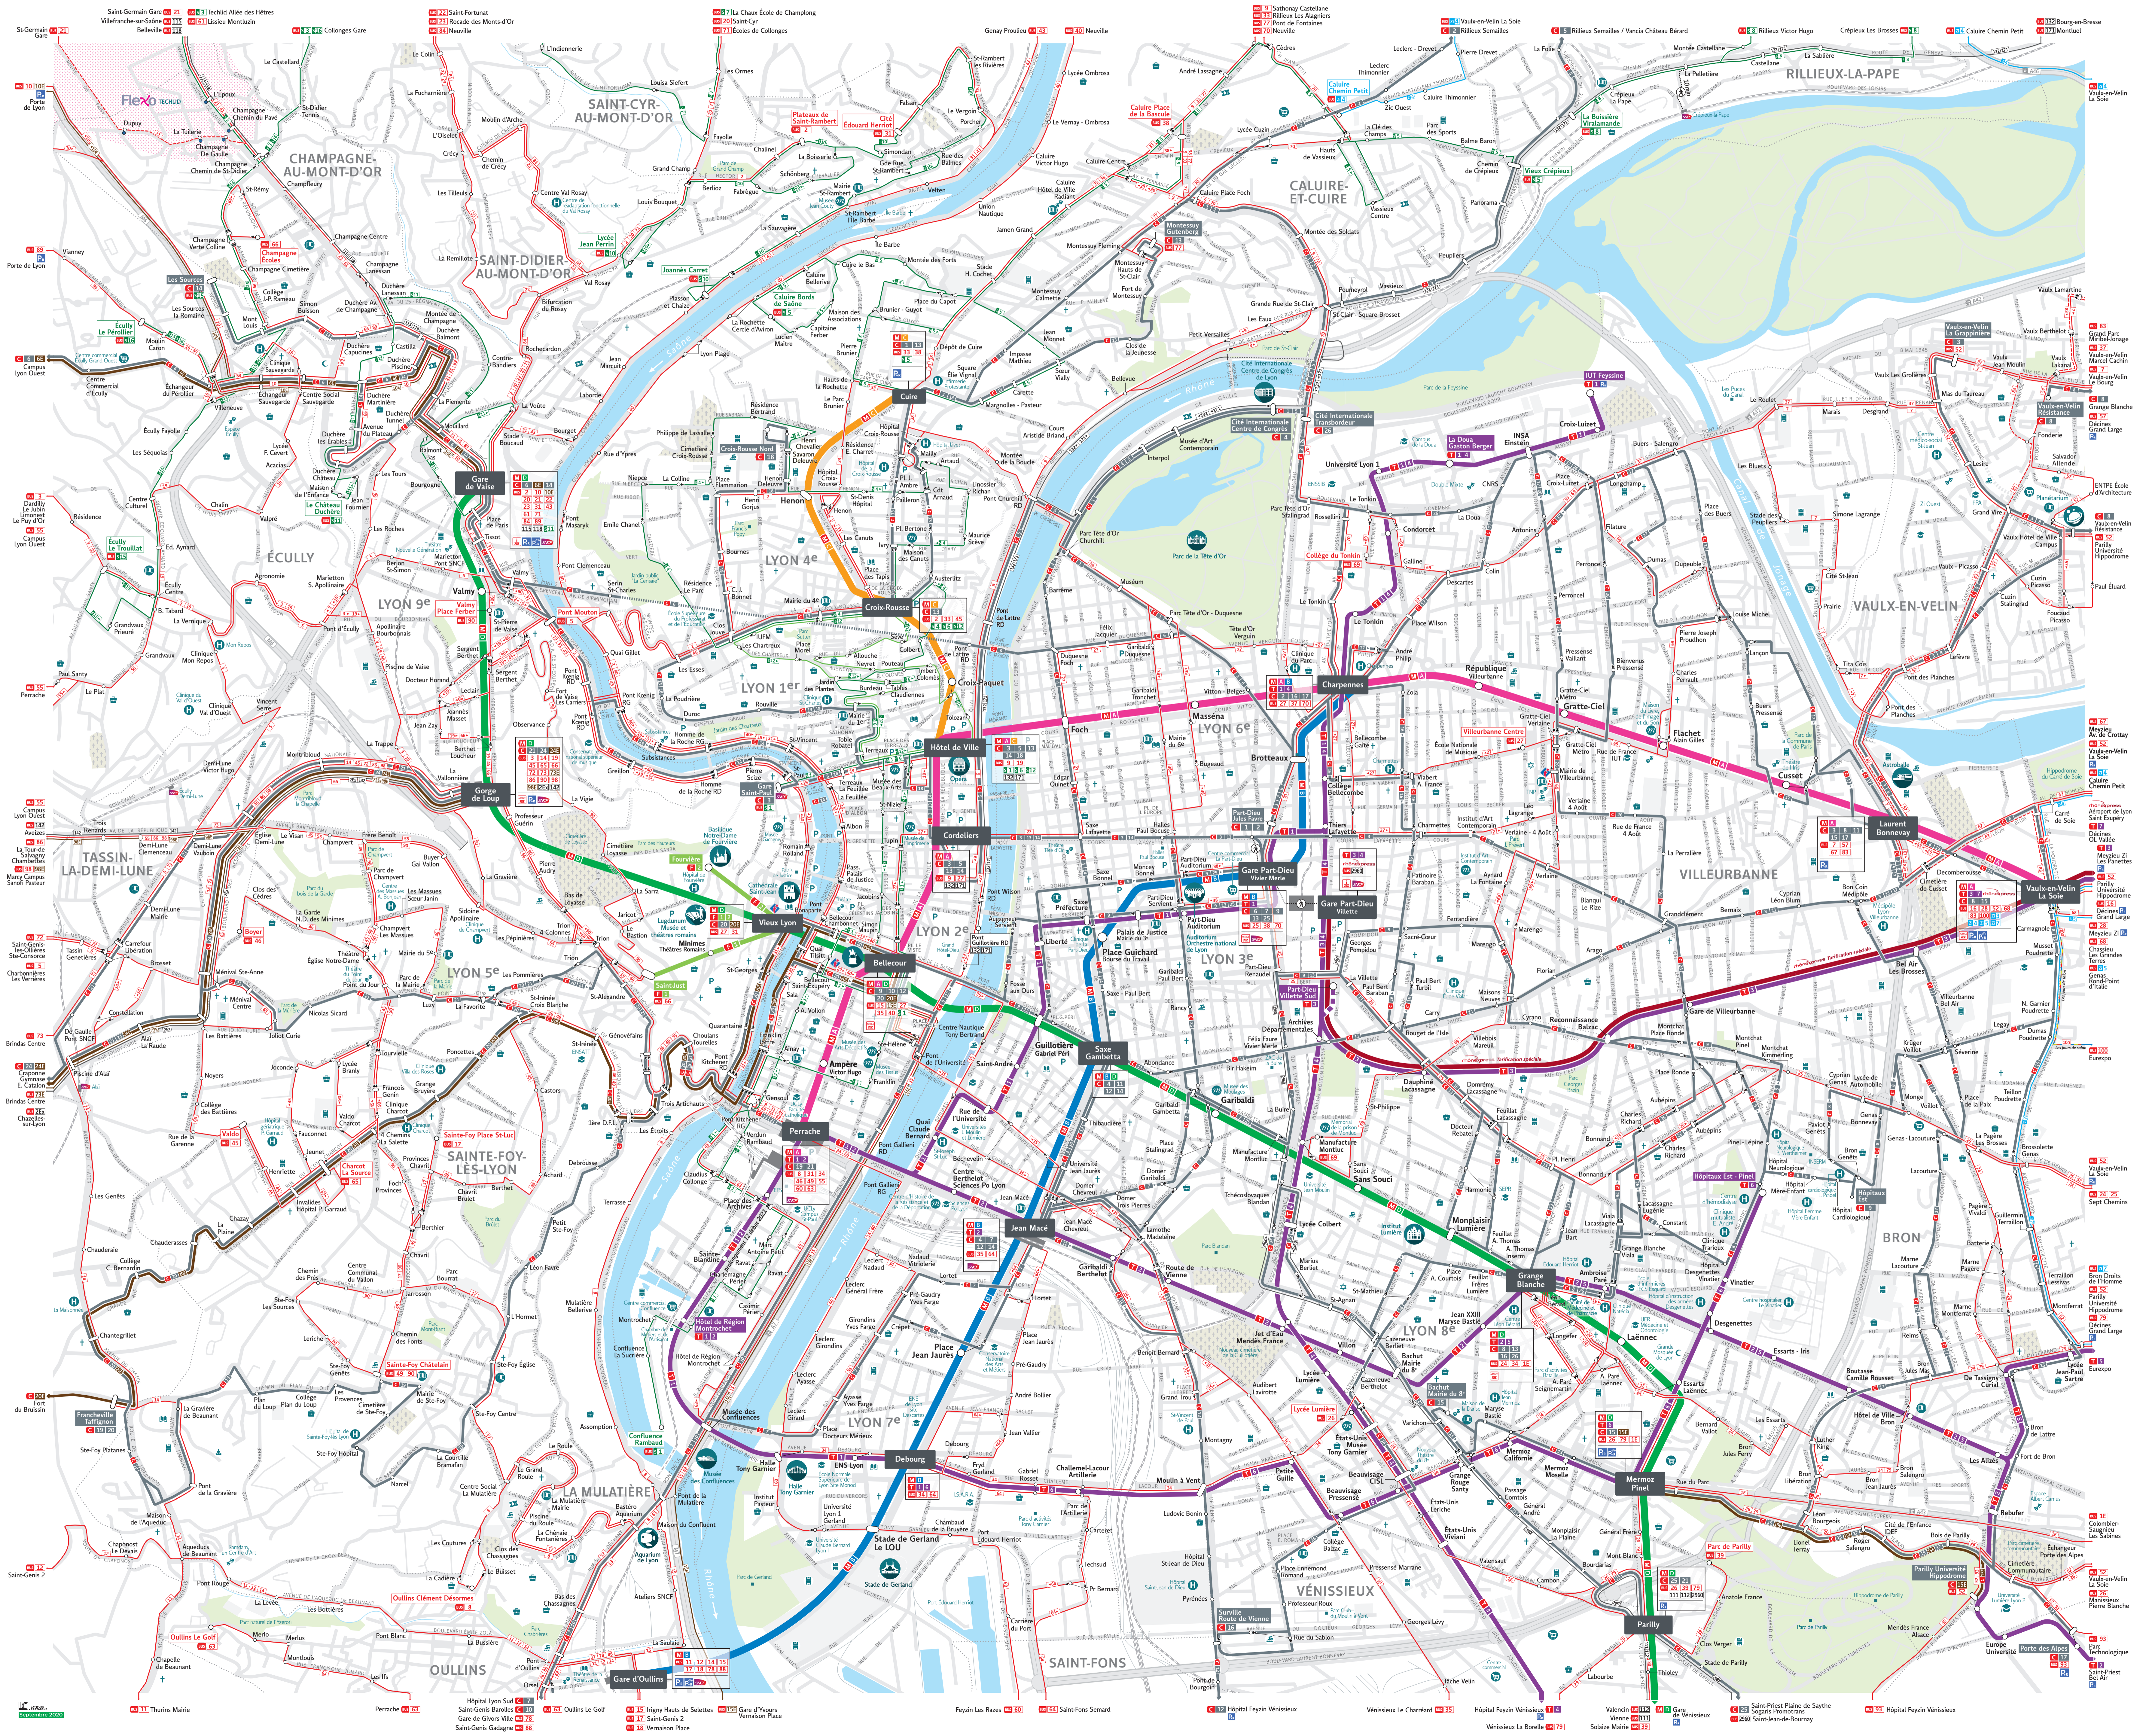

# Lyon Villeurbanne - Lignes du réseau TCL Network map

## LES LIGNES DU RÉSEAU NETWORK

- M MÉTRO / SUBWAY**
  - 1
  - 2
  - 3
  - 4
  - 5
- F FUNICULAIRE / FUNICULAR**
  - 1
  - 2
- C LIGNE MAJEURE / TRUNK ROUTE**
  - 1
  - 2
  - 3
  - 4
  - 5
  - 6
  - 7
  - 8
  - 9
  - 10
  - 11
  - 12
  - 13
  - 14
  - 15
  - 16
  - 17
  - 18
  - 19
  - 20
  - 21
  - 22
  - 23
  - 24
  - 25
  - 26
- B LIGNE DE BUS STANDARD / STANDARD ROUTE**
  - 1
  - 2
  - 3
  - 4
  - 5
  - 6
  - 7
  - 8
  - 9
  - 10
  - 11
  - 12
  - 13
  - 14
  - 15
  - 16
  - 17
  - 18
  - 19
  - 20
  - 21
  - 22
  - 23
  - 24
  - 25
  - 26
  - 27
  - 28
  - 29
  - 30
  - 31
  - 32
  - 33
  - 34
  - 35
  - 36
  - 37
  - 38
  - 39
  - 40
  - 41
  - 42
  - 43
  - 44
  - 45
  - 46
  - 47
  - 48
- S SOYEUZE / LOCAL SERVICE**
  - 1
  - 2
  - 3
  - 4
  - 5
  - 6
  - 7
  - 8
- Z ZONE INDUSTRIELLE / INDUSTRIAL AREA**
  - 1
  - 2
  - 3
  - 4
  - 5
  - 6
  - 7
  - 8
- G GARE EXPRESS / RAILWAY STATION EXPRESS**
  - 1
  - 2
  - 3
  - 4
  - 5
  - 6
- R RÉSAO, TRANSPORT À LA DEMANDE / ON DEMAND**
  - 1
  - 2
  - 3
- I INTERCITÉ / INTERCITY SERVICE**
  - 1
  - 2
  - 3
  - 4
  - 5
  - 6
  - 7
  - 8
  - 9
  - 10
  - 11
  - 12
  - 13
  - 14
  - 15
  - 16
  - 17
  - 18
  - 19
  - 20
  - 21
  - 22
  - 23
  - 24
  - 25
  - 26
  - 27
  - 28
  - 29
  - 30
  - 31
  - 32
  - 33
  - 34
  - 35
  - 36
  - 37
  - 38
  - 39
  - 40
  - 41
  - 42
  - 43
  - 44
  - 45
  - 46
  - 47
  - 48
  - 49
  - 50