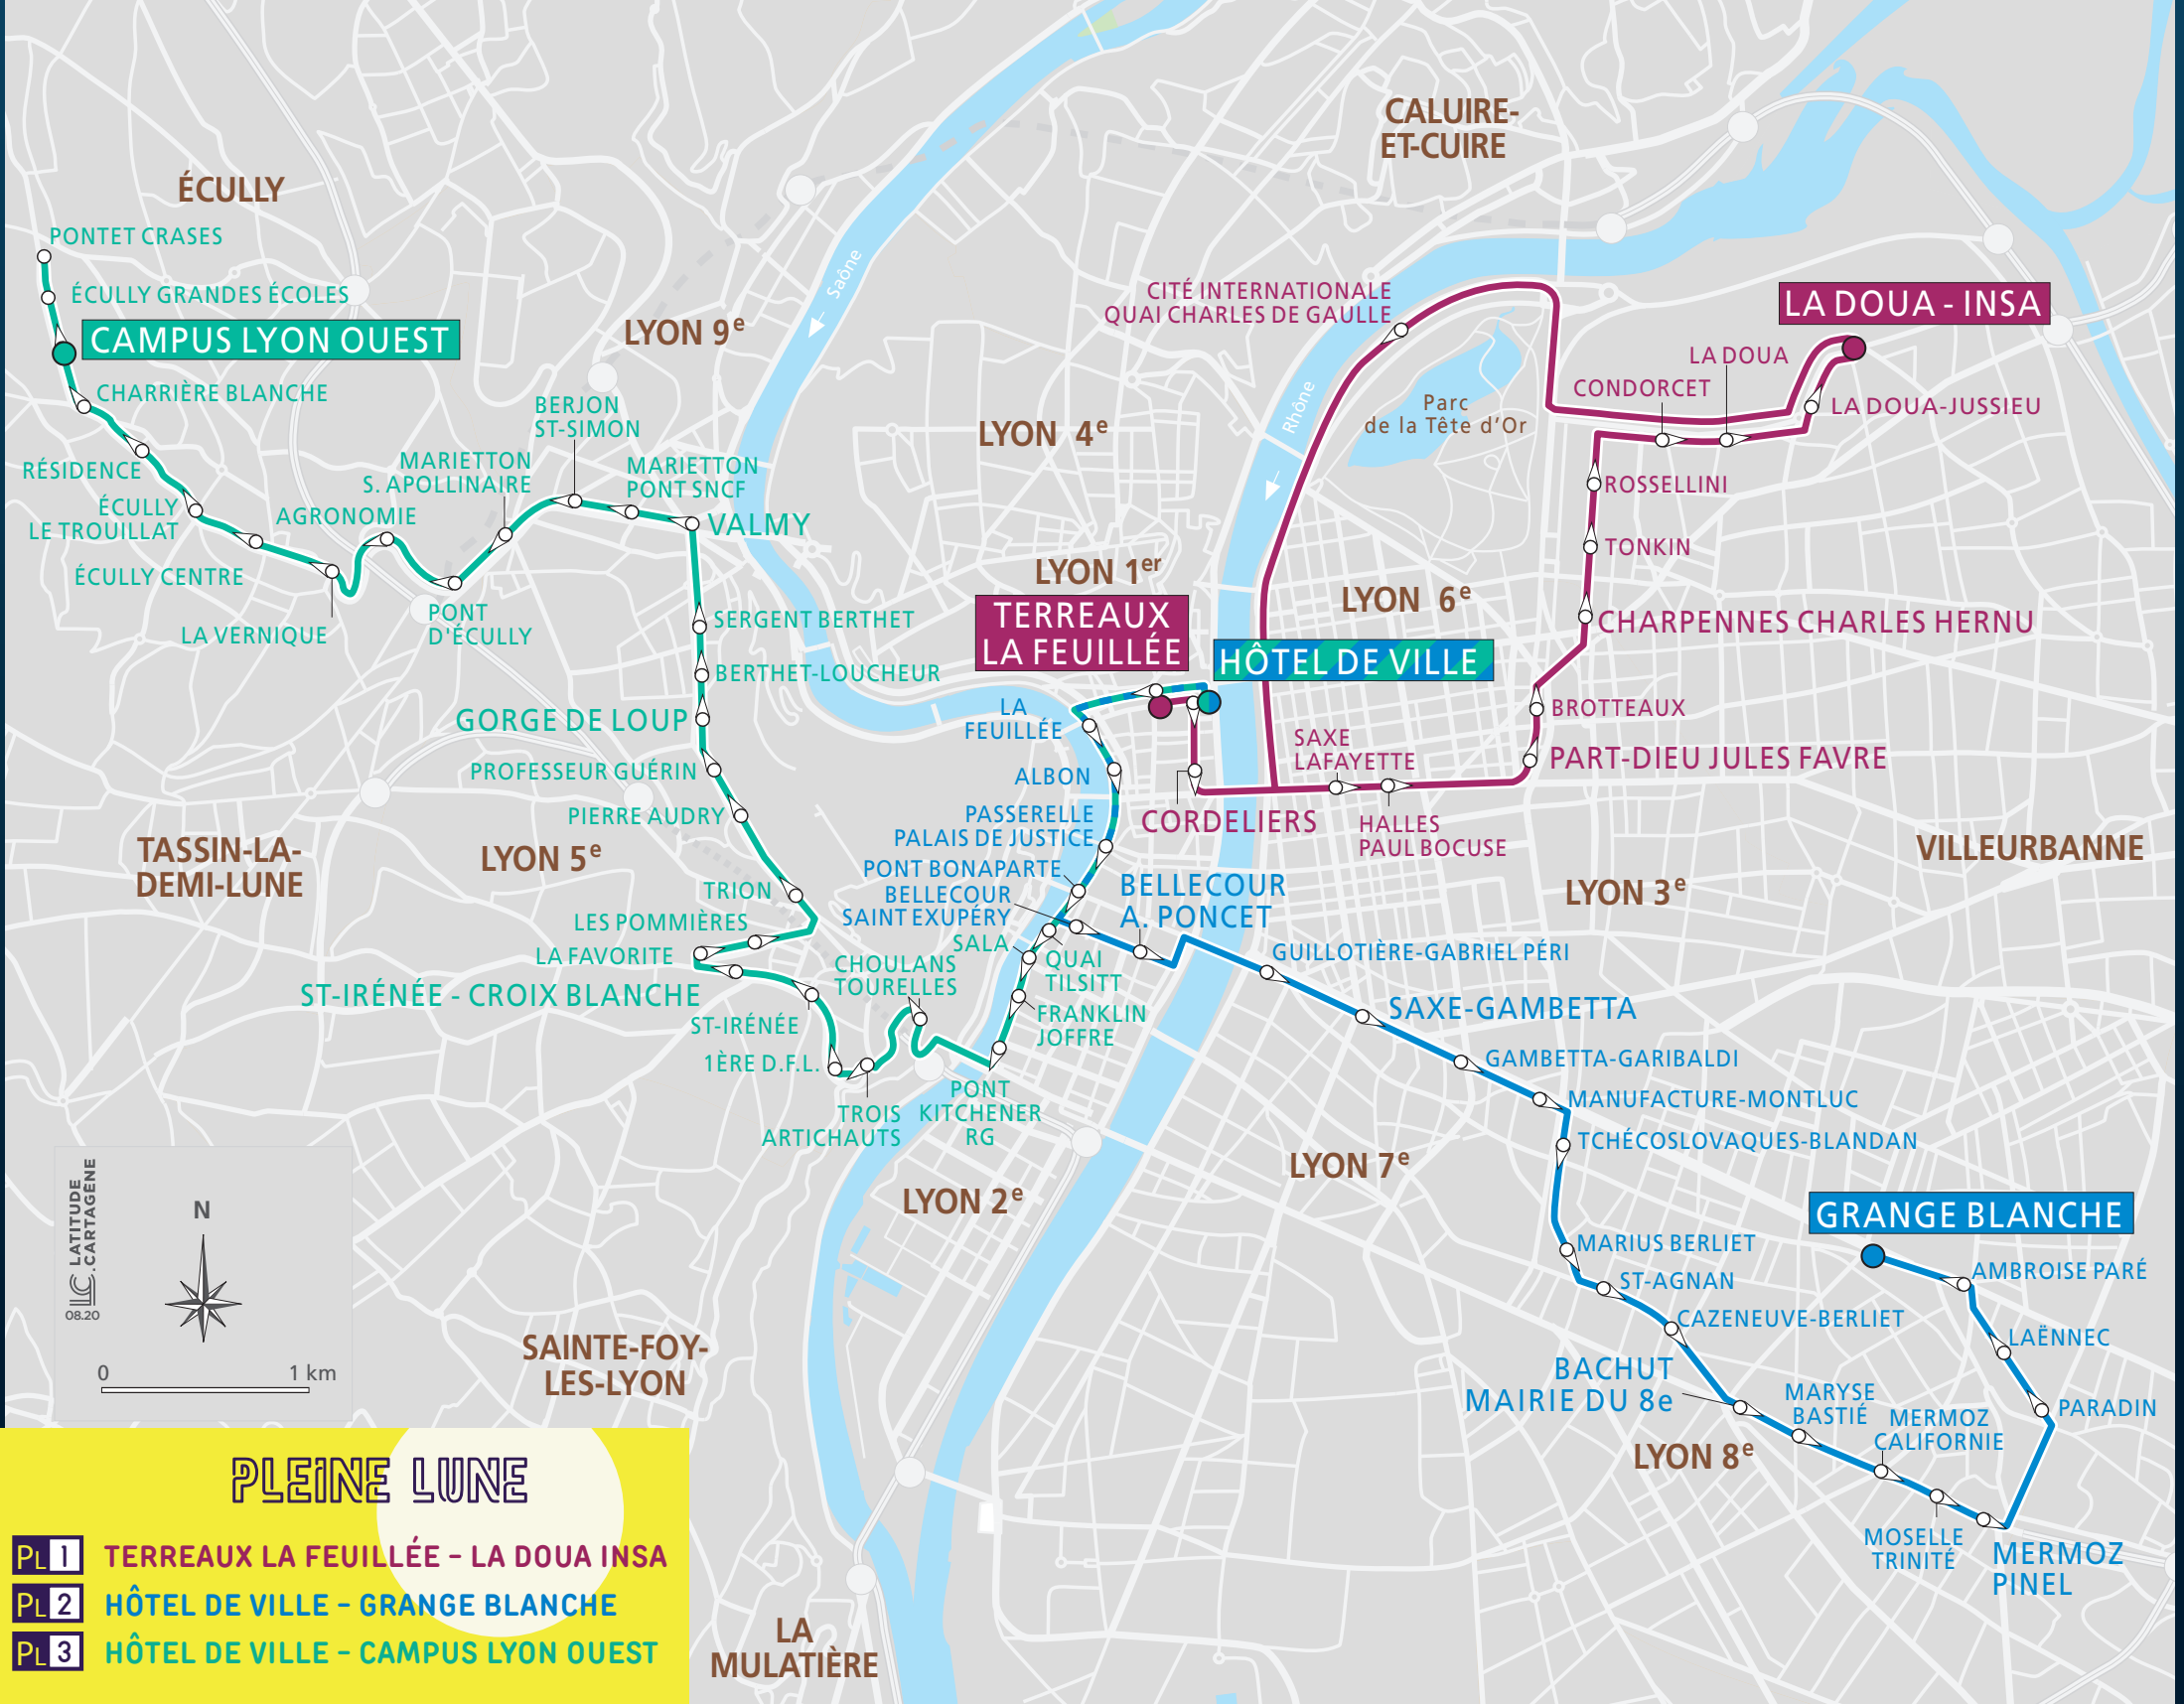

### PLEINE LUNE 1

TERREAUX LA FEUILLÉE > LA DOUA INSA

Vendredi, samedi et dimanche

Terreaux La Feuillée Départ rue Constantine	1h15	2h15	3h15	4h15
Cordeliers	1h18	2h18	3h18	4h18
Part-Dieu J. Favre	1h25	2h25	3h25	4h25
Charpenne Ch. Hernu	1h29	2h29	3h29	4h29
La Doua INSA	1h35	2h35	3h35	4h35
Cité Internationale	1h55	2h55	3h55	-
Terreaux La Feuillée	2h12	3h12	4h12	-

### PLEINE LUNE 3

HÔTEL DE VILLE > CAMPUS LYON OUEST

Vendredi, samedi et dimanche

Hôtel de Ville	1h15	2h15	3h15	4h15
Saint-Irénée	1h29	2h29	3h29	4h29
Valmy	1h40	2h40	3h40	4h40
Ecully Centre	1h45	2h45	3h45	4h45
Campus Lyon Ouest	1h52	2h52	3h52	4h52

Les **Métros** circulent jusqu'à

**2h**  
du mat'

Tous les vendredis et samedis

POUR EN SAVOIR PLUS

@ www.tcl.fr

ALLÔ TCL  
04 26 10 12 12  
(prix d'un appel local)

APPLI  
TCL

INFO TRAFIC  
@TCLtrafic

# PLEINE LUNE

- PL1** TERREAUX LA FEUILLÉE - LA DOUA INSA
- PL2** HÔTEL DE VILLE - GRANGE BLANCHE
- PL3** HÔTEL DE VILLE - CAMPUS LYON OUEST