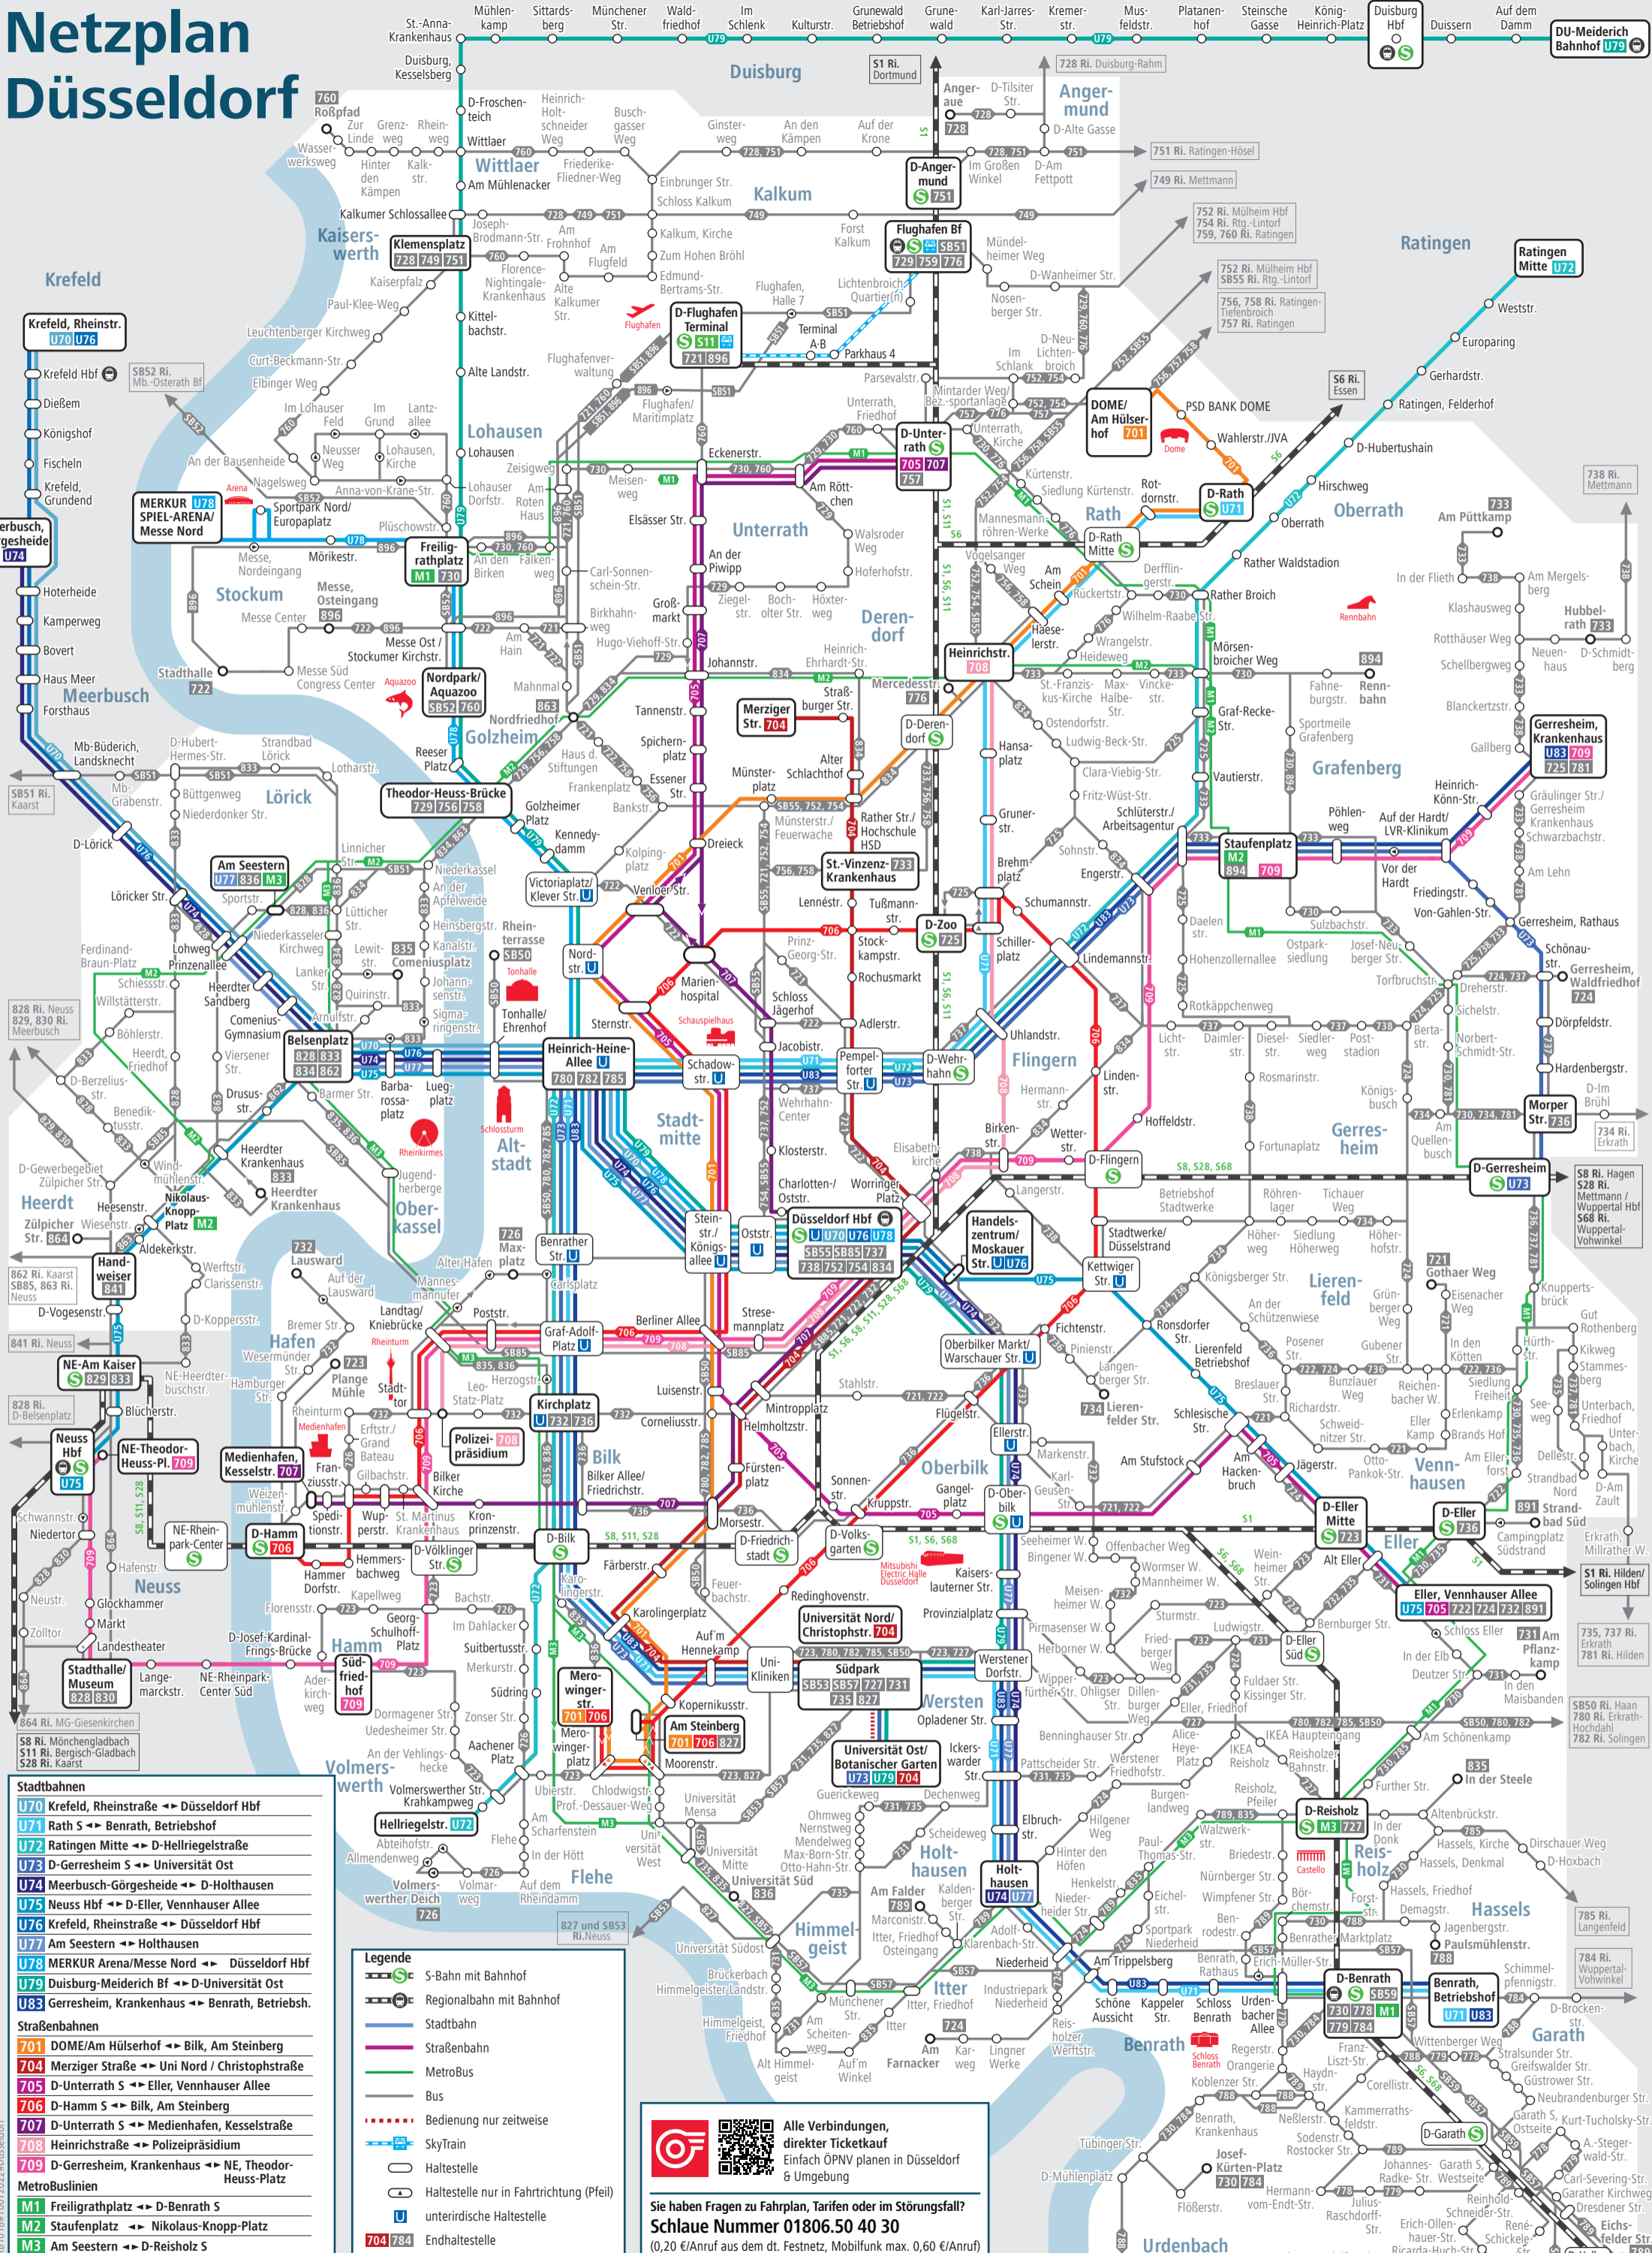

# Netzplan Düsseldorf

Stadtbahnen	
U70	Krefeld, Rheinstraße ↔ Düsseldorf Hbf
U71	Rath S ↔ Benrath, Betriebshof
U72	Ratingen Mitte ↔ D-Hellriegelstraße
U73	D-Gerresheim S ↔ Universität Ost
U74	Meerbusch-Görgeheide ↔ D-Holthausen
U75	Neuss Hbf ↔ D-Eller, Vennhauser Allee
U76	Krefeld, Rheinstraße ↔ Düsseldorf Hbf
U77	Am Seestern ↔ Holthausen
U78	MERKUR Arena/Messe Nord ↔ Düsseldorf Hbf
U79	Duisburg-Meiderich Bf ↔ D-Universität Ost
U83	Gerresheim, Krankenhaus ↔ Benrath, Betriebsh.
Straßenbahnen	
701	DOME/Am Hülsershof ↔ Bilk, Am Steinberg
704	Merziger Straße ↔ Uni Nord / Christophstraße
705	D-Unterrath S ↔ Eller, Vennhauser Allee
706	D-Hamm S ↔ Bilk, Am Steinberg
707	D-Unterrath S ↔ Medienhafen, Kesselstraße
708	Heinrichstraße ↔ Polizeipräsidium
709	D-Gerresheim, Krankenhaus ↔ NE, Theodor-Heuss-Platz
MetroBuslinien	
M1	Freiligrathplatz ↔ D-Benrath S
M2	Staufenplatz ↔ Nikolaus-Knopp-Platz
M3	Am Seestern ↔ D-Reisholz S

Legende	
	S-Bahn mit Bahnhof
	Regionalbahn mit Bahnhof
	Stadtbahn
	Straßenbahn
	MetroBus
	Bus
	Bedienung nur zeitweise
	SkyTrain
	Haltestelle
	Haltestelle nur in Fahrtrichtung (Pfeil)
	unterirdische Haltestelle
	Endhaltestelle

Alle Verbindungen, direkter Ticketkauf  
Einfach ÖPNV planen in Düsseldorf & Umgebung

Sie haben Fragen zu Fahrplan, Tarifen oder im Störfall?  
**Schlaue Nummer 01806.50 40 30**  
(0,20 €/Anruf aus dem dt. Festnetz, Mobilfunk max. 0,60 €/Anruf)  
rheinbahn.de