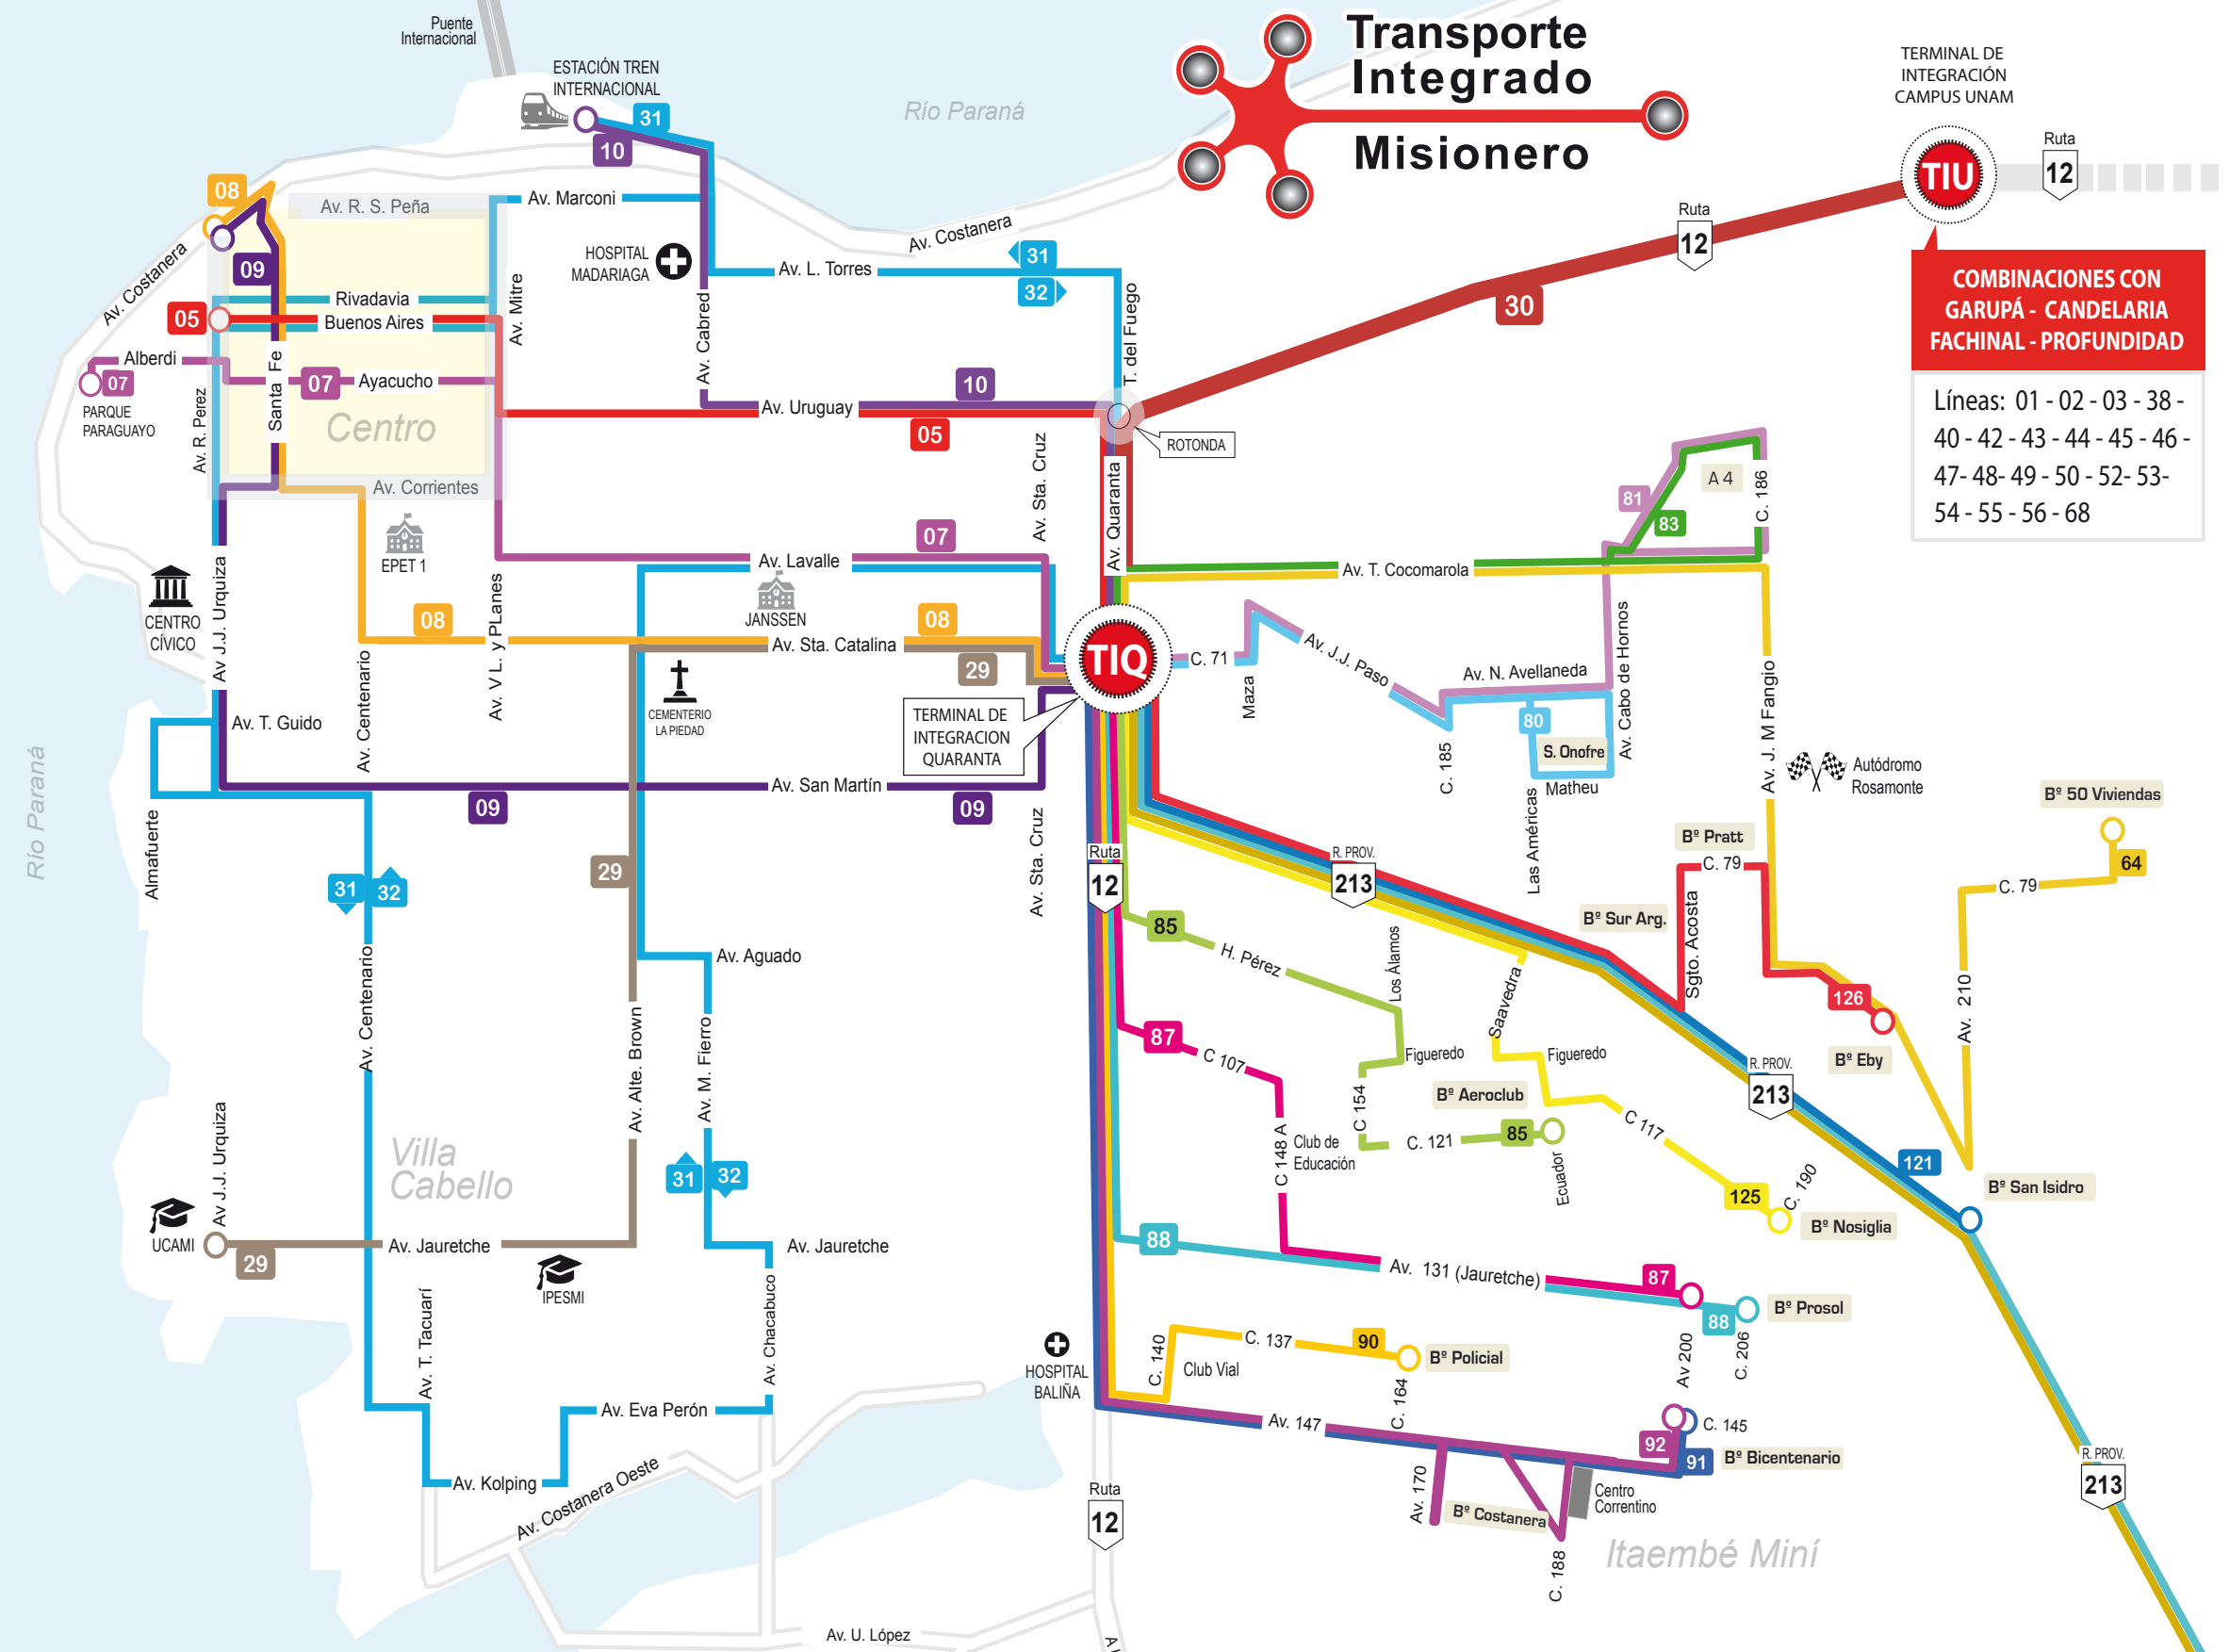

Transporte Integrado Misionero

TERMINAL DE INTEGRACIÓN CAMPUS UNAM

Ruta 12

TERMINAL DE INTEGRACIÓN QUARANTA

A partir del 30/09/2017

COMBINACIONES CON GARUPÁ - CANDELARIA FACHINAL - PROFUNDIDAD

Líneas: 01 - 02 - 03 - 38 - 40 - 42 - 43 - 44 - 45 - 46 - 47 - 48 - 49 - 50 - 52 - 53 - 54 - 55 - 56 - 68

- ### Troncales
- Unidades AMARILLAS
- 05 Directo Centro
 - 05 Uruguay
 - 07 Lavalle
 - 08 Santa Catalina
 - 09 San Martín
 - 10 Estación-Hospital
 - 29 Universitaria

- ### Alimentadores
- Unidades VERDES
- 64 50 Viviendas
 - 80 San Onofre
 - 81 A-4 - S. Onofre - J.J. Paso
 - 83 Cocomarola A-4
 - 85 Ingar
 - 87 Prosol - Club Educación
 - 88 Prosol - 131
 - 90 Club Vial - B° Policial
 - 91 Bicentenario
 - 92 Costanera - C. Correntino
 - 120 Santo Tomás - S. Isidro
 - 121 Barrio San Isidro
 - 122 Danzer-Porvenir II
 - 125 Aeroclub
 - 126 Barrio Eby - Prat

- ### Circulares
- Unidades CELESTES
- 30 Inter Terminal
 - 31 Estac. Tren Int. - Centro
 - 32 Cementerio - Villa Cabello

Horario de **Apertura** Terminal: 05:00 hs. ⌚
 Horario de **Cierre** Terminal: 22:00 hs. ⌚

MAPA ESQUEMÁTICO - NO A ESCALA