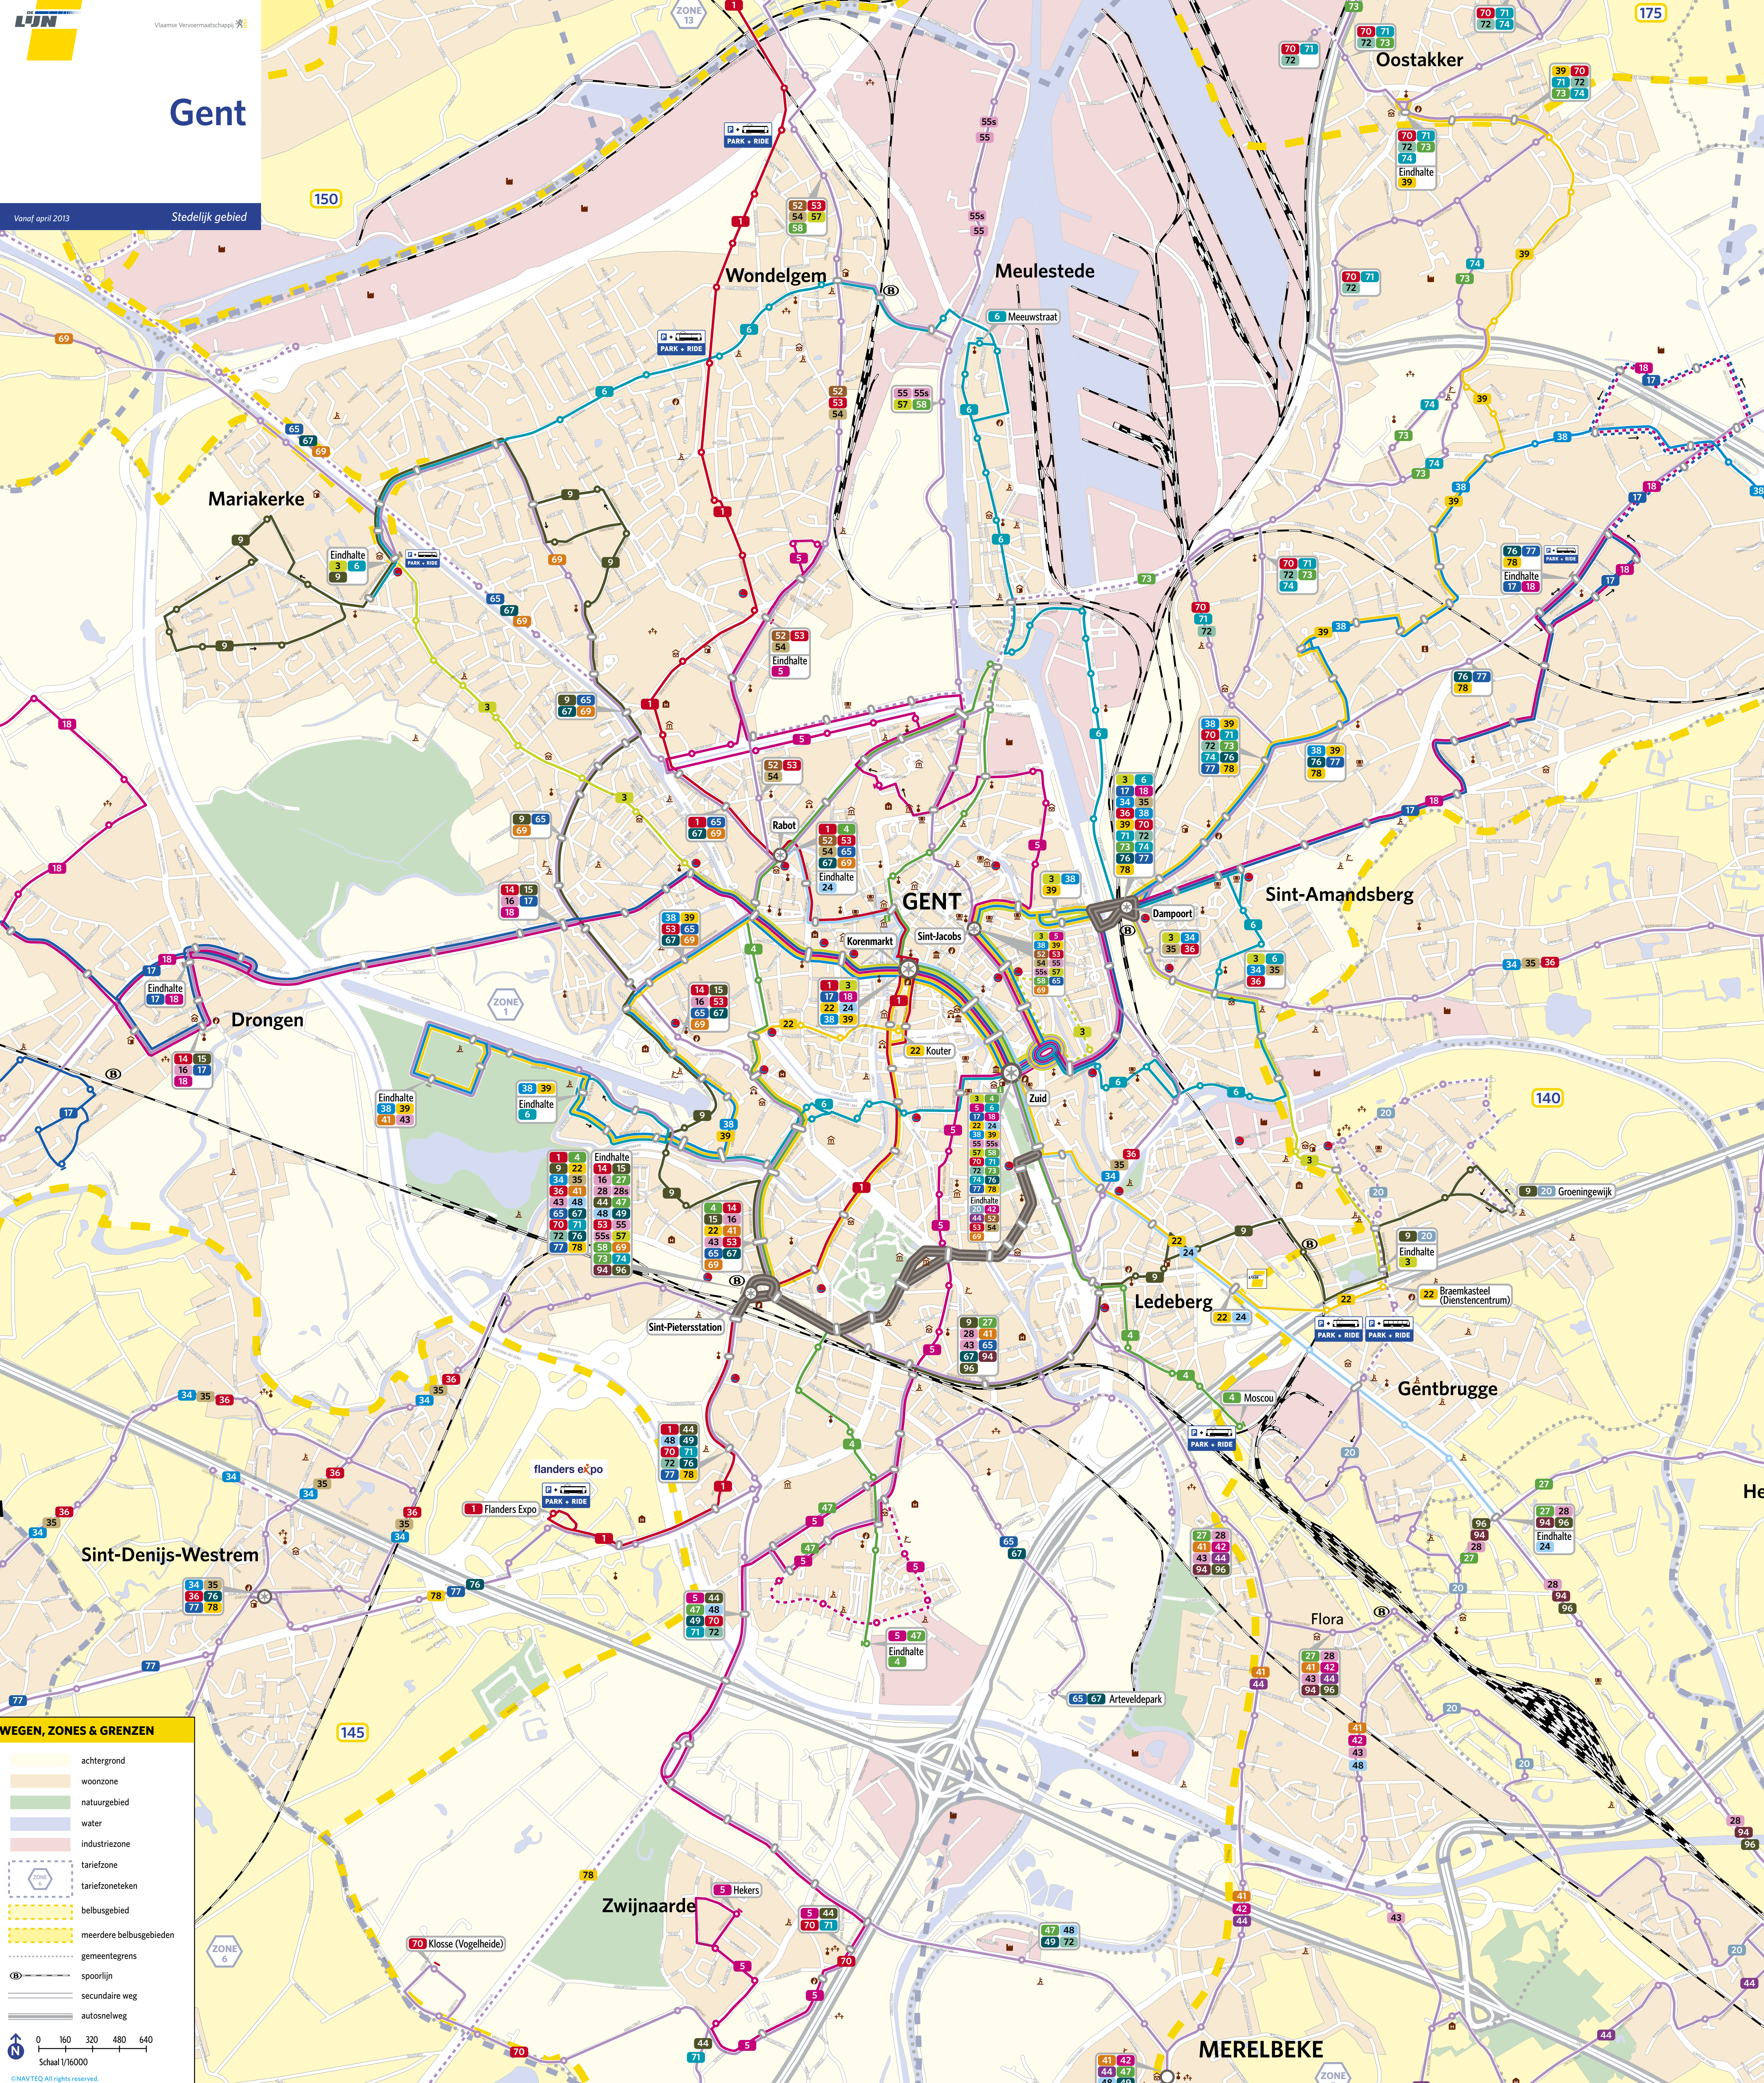

Gent

Vanaf april 2013 Stedelijk gebied

WEGEN, ZONES & GRENZEN

- achtgrond
- woonzone
- natuurgebied
- water
- industrialzone
- tariefzone
- tariefzoneteken
- belbusgebied
- meerdere belbusgebieden
- gemeentegrens
- spoorlijn
- secundaire weg
- autosnelweg

Schaal 1/16000

BELBUS

140	Belbus Destelbergen - Melle
145	Belbus De Pinte - Sint-Martens-Latem - Nazareth
150	Belbus Evergem
175	Belbus Oostakker

ATTRACTIEPOLEN

- NMBS station
- kerk
- begraafplaats - crematorium
- infokantoor toerisme
- gemeentehuis & administratie
- politie
- ziekenhuis
- bibliotheek
- postkantoor
- zweembad
- bioscoopcomplex
- museum
- evenementenhal
- gerechtshof - vrederecht
- industrialzone
- sporthal
- theater
- Lijnwinkel

HALTES & LIJNEN

- lijnnummer
- lijntraject en lijntraject met beperkte bediening
- halte buiten belbusgebied
- meervoudige halte
- hoofthalte
- hoofthalte met belangrijke aansluiting
- lijnenbundel
- eindhalte
- eindhalte van 1 lijn op meervoudige halte
- eindhalte van meer dan 1 lijn op meervoudige halte
- Flanders Expo naam eindhalte
- Belbusnummer

INFO ?

Voor meer informatie over De Lijn (dienstregelingen, reisinformatie...) kunt u terecht bij:

Info & verkooppunten

- Directie Oost-Vlaanderen & Lijnwinkel Gentbrugge
  Brusselsesteenweg 361
  9050 Gentbrugge
- Lijnwinkel Gent Sint-Pietersstation
  Maria Hendrikaplein (busstation)
  9000 Gent
- Lijnwinkel Gent Zuid
  Woodrow Wilsonplein
  9000 Gent

U kunt ook steeds terecht bij de chauffeur van uw bus of tram.

Aansluiting met treinen
T: 02 528 28 28
www.b-rail.be