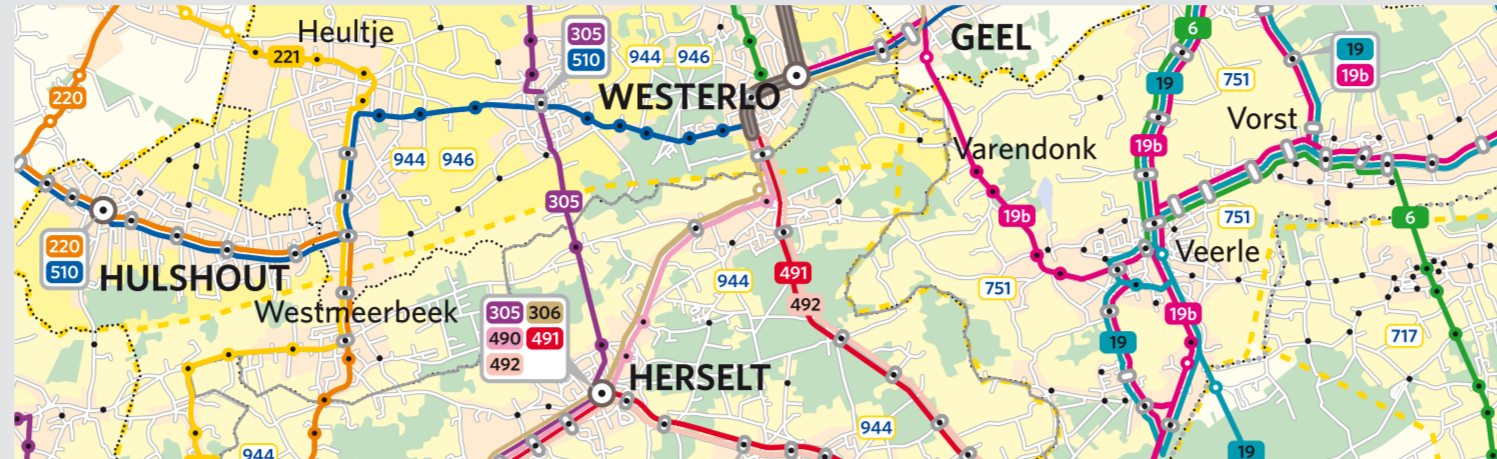

Vervoergebied Leuven

HALTES & LIJNEN

- lijnummer
- traject & alternatief traject
- halte
- belbushalte
- halte & belbushalte
- meervoudige halte
- meervoudige halte & belbushalte
- hoofdhaltte
- hoofdhaltte & belbushalte
- hoofdhaltte met belangrijke overstap
- hoofdhaltte met belangrijke overstap & belbushalte
- lijnenbundel
- eindhaltte van 1 lijn op meervoudige halte
- eindhaltte van meer dan 1 lijn op meervoudige halte
- eindhaltte

WEGEN, ZONES & GRENZEN

- achtergrond
- woonzone
- natuurgebied
- water
- industriezone
- belbusgebied & belbusgrens
- overlappende belbusgebieden & belbusgrens
- gemeentegrens
- spoorlijn
- secundaire weg
- autosnelweg