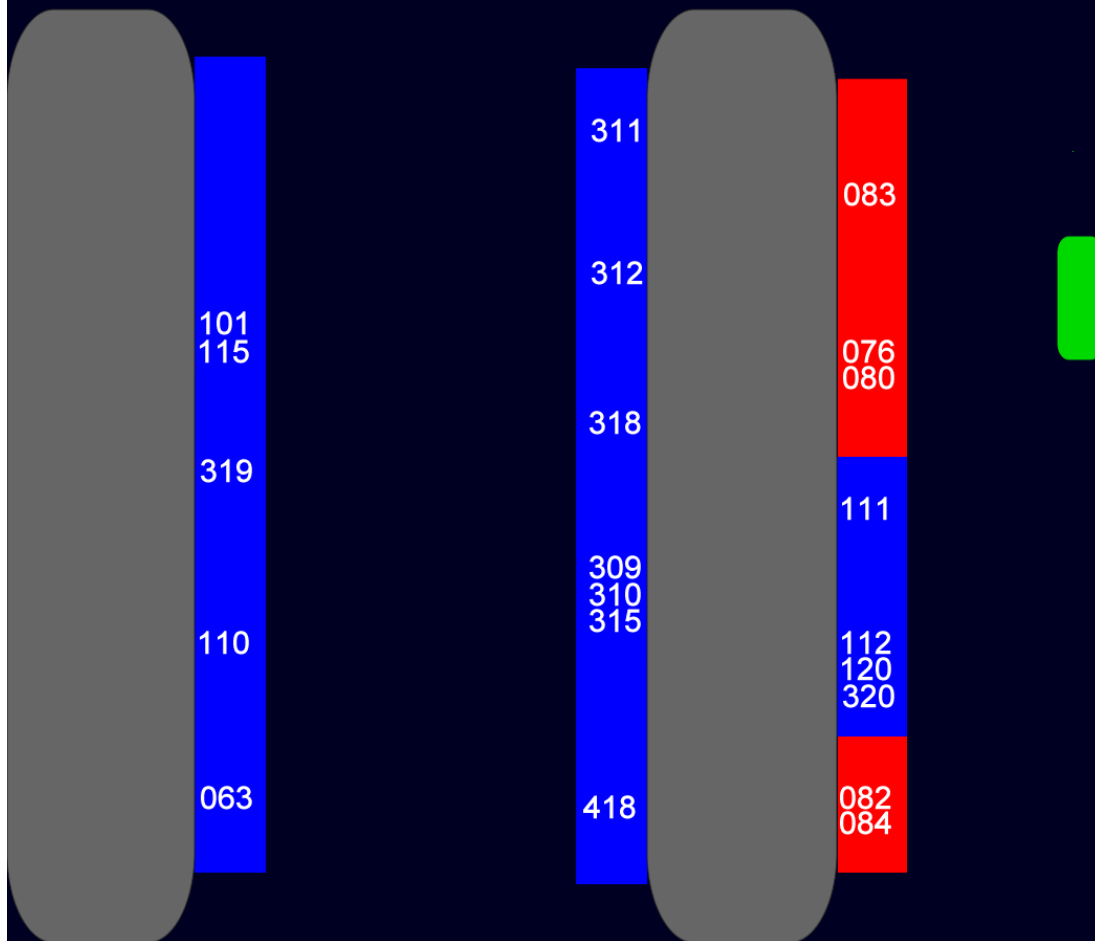

Terminal Aero Rancho

Linhas Troncais

- 076-Aero Rancho / Hércules Maymone
- 080-Aero Rancho / General Osório
- 082-Aero Rancho / Shopping
- 083-Aero Rancho / Nova Bahia - Expresso
- 084-Aero Rancho / Prefeitura - Expresso

Linhas Alimentadoras

- 110-Parque do Sol
- 111-Aero Rancho / Centenário
- 309-Aero Racho / Caiobá
- 310-Serra Azul / Ouro Verde
- 311-Aero Rancho / Coophavila
- 312-Aero Rancho / Tarumã
- 315-Aquários
- 318-Jardim Pênfigo
- 319-Dom Antônio / Lageado
- 320-Bertin / Ouro Preto
- 418-Aero Rancho / Núcleo Industrial

Linhas Interbairros

- 063-Aero Rancho / Moreninhas
- 101-Aero Rancho / Guaicurus
- 112-Aero Rancho / Morenão
- 115-Aero Rancho / Guaicurus
- 120-Aero Rancho / Morenão

Pontos para compra de passes