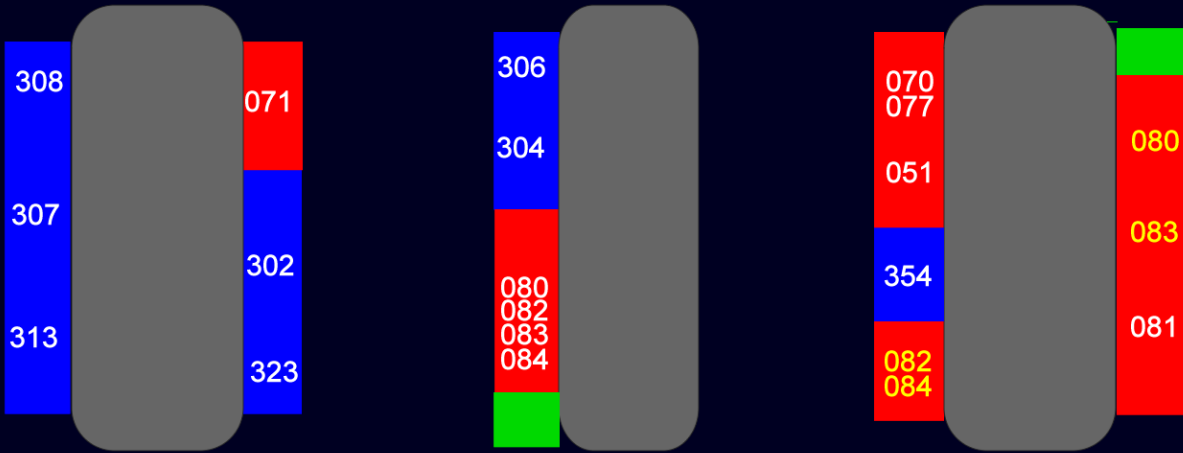

# Terminal Bandeirantes

## Linhas Troncais

- 051-Bandeirantes -> Shopping
- 070-Bandeirantes -> General Osório
- 071-Bandeirantes -> Júlio de Castilho
- 077-Bandeirantes -> Shopping CG - Expresso
- 080-General Osório -> Aero Rancho
- 080-Aero Rancho -> General Osório
- 081-Bandeirantes -> Nova Bahia
- 082-Shopping -> Aero Rancho
- 082-Aero Rancho -> Shopping
- 083-Nova Bahia -> Aero Rancho - Expresso
- 083-Aero Rancho -> Nova Bahia - Expresso
- 084-Prefeitura -> Aero Rancho - Expresso
- 084-Aero Rancho -> Prefeitura - Expresso

## Linhas Alimentadoras

- 302-Caiobá II
- 304-Oliveira
- 306-Buriti / Bom Jardim
- 307-São Conrado
- 308-Santa Emília
- 313-Tarumã
- 323-Guanandi
- 354-Bandeirantes / Shopping Norte Sul

Pontos para compra de passes