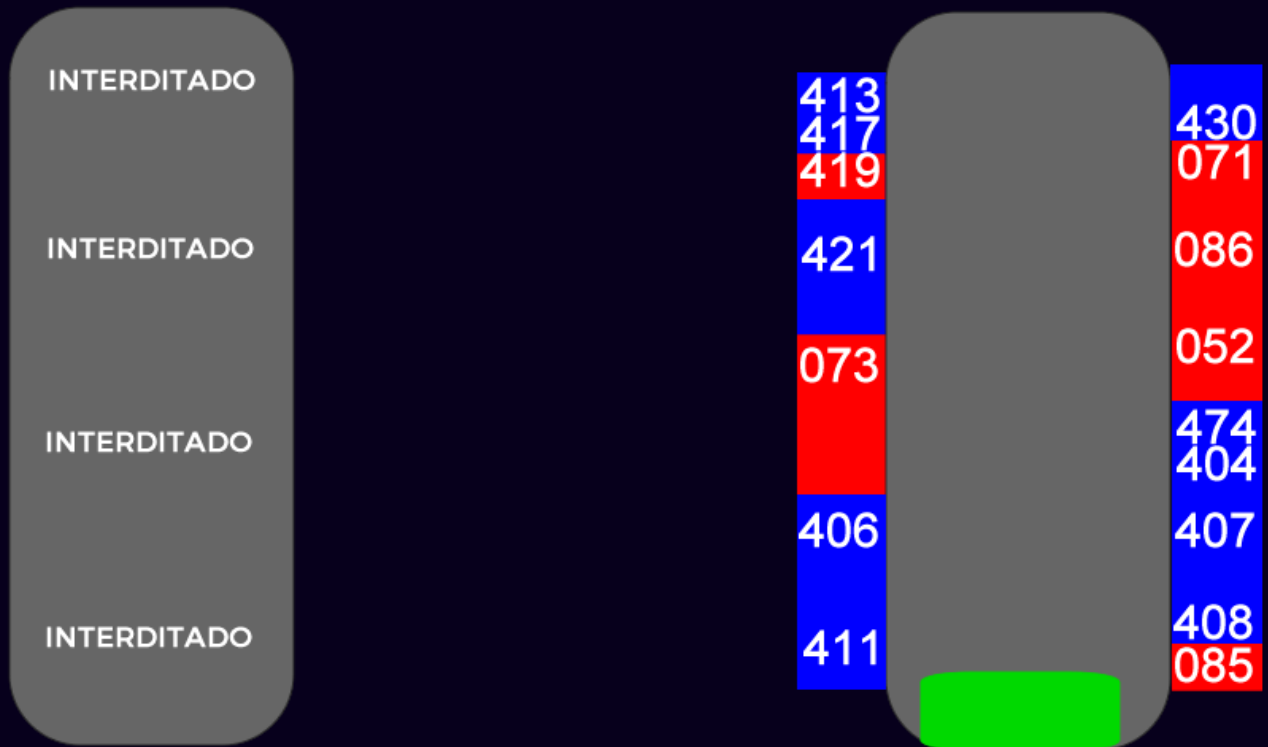

Terminal Júlio de Castilho

Rua Grafite

Avenida Júlio de Castilho

- 085-Júlio de Castilho / Morenão
- 071-Júlio de Castilho / Bandeirantes
- 086-Júlio de Castilho / Shopping
- 073-Júlio de Castilho / Nova Bahia
- 052-Júlio de Castilho / Prefeitura - Expresso
- 419-Júlio de Castilho / Parque Industrial

- 474-UCDB
- 408-Aeroporto
- 407-Ana Maria do Couto
- 404-Coophatrabalho
- 430-UEMS
- 413-Núcleo Industrial
- 417-Parque Industrial / Soprano
- 421-Carioca
- 406-Zé Pereira
- 411-Santa Mônica

Pontos para compra de vale transporte