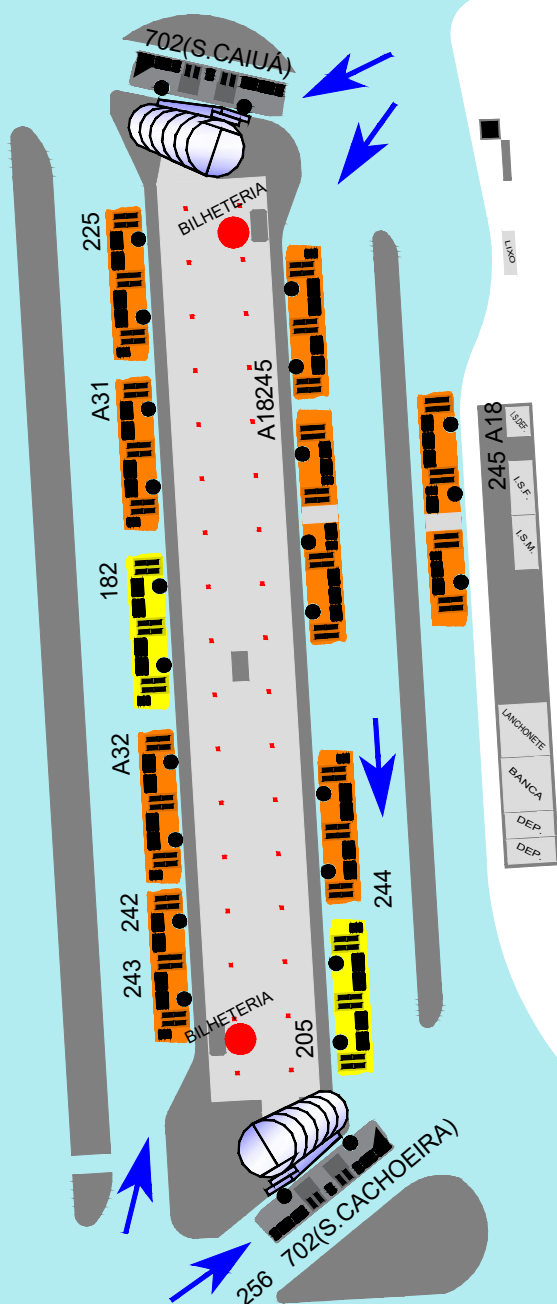

BAIRRO

RUA MARIA DE LOURDES KUDRI

AV. ANITA GARIBALDI

TERMINAL BARREIRINHA

- 182 ABRANCHES
- 205 BARREIRINHA
- 256 BARREIRINHA / GUADALUPE
- 702 CAIUÁ / CACHOEIRA
- 225 BOA VISTA/BARREIRINHA
- 242 V.LEONICE
- 243 STA.TEREZINHA
- 244 JD.DO ARROIO
- 245 ANITA GARIBALDI

- A15 CABRAL / CACHOEIRA (DIRETO)
- A18 TAMANDARÉ/CABRAL
- A31 JD.GRAZIELA
- A32 V.PRADO

Atenção:

Dados Relativos as
Linhas Metropolitanas
Devem Ser Confirmados
Com a **COMEC**.

CENTRO

TERMINAL BARREIRINHA