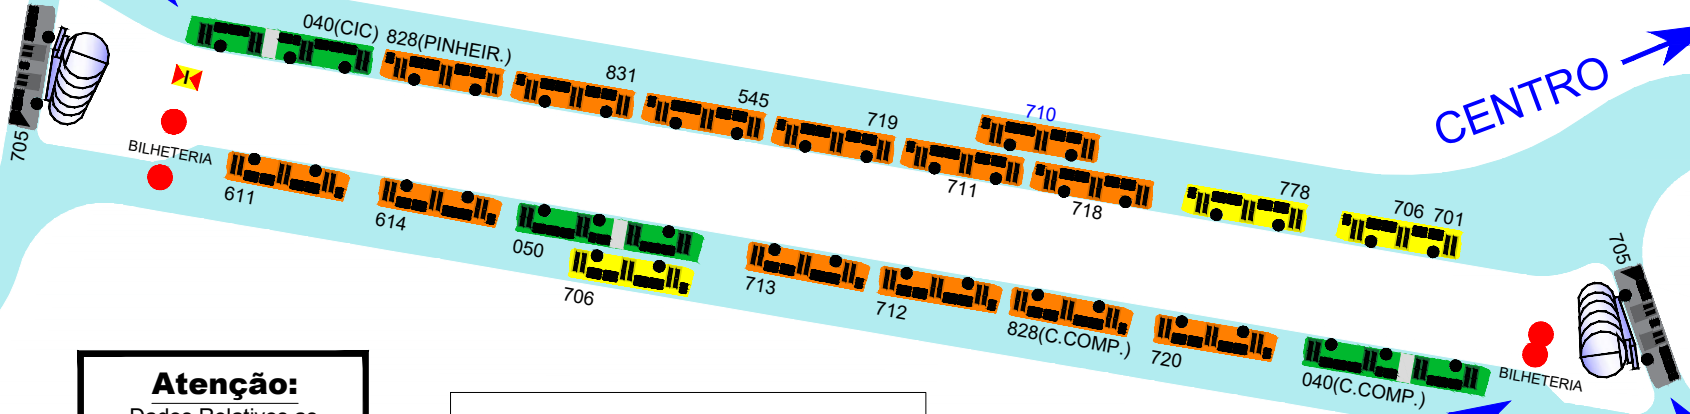

TERMINAL FAZENDINHA

RUA ADORIDES
DE J. C. CAMARGO

RUA ALFREDO JOSÉ
PINTO
CENTRO

Atenção:
Dados Relativos as
Linhas Metropolitanas
Devem Ser Confirmados
Com a **COMEC**.

TERMINAL FAZENDINHA	
040	INTERBAIRROS IV
050	INTERBAIRROS V
702	CAIUÁ/CACHOEIRA
X34	CAIUÁ/S.QUITÉRIA
701	FAZENDINHA
706	CAIUÁ-FAZ.-CENTRO (Dom.)
778	COTOLENGO
545	TRABALHADOR
611	FAZENDINHA/PORTÃO
614	FAZENDINHA/PUC
710	STA.AMÉLIA/P.BELO (Dom./Fer.)
711	ITATIAIA
712	INDEPENDÊNCIA/CIC
713	STA.AMÉLIA
718	PORTO BELO
719	FAZEND./CAIUÁ/FÓRUM
720	FAZENDINHA/C.COMPRIDO
828	C.COMPRIDO/C.RASO
831	FAZENDINHA/C.RASO

RUA DA
CIDADANIA DA
FAZENDINHA

BAIRRO

BAIRRO

RUA CARLOS KLEMTZ