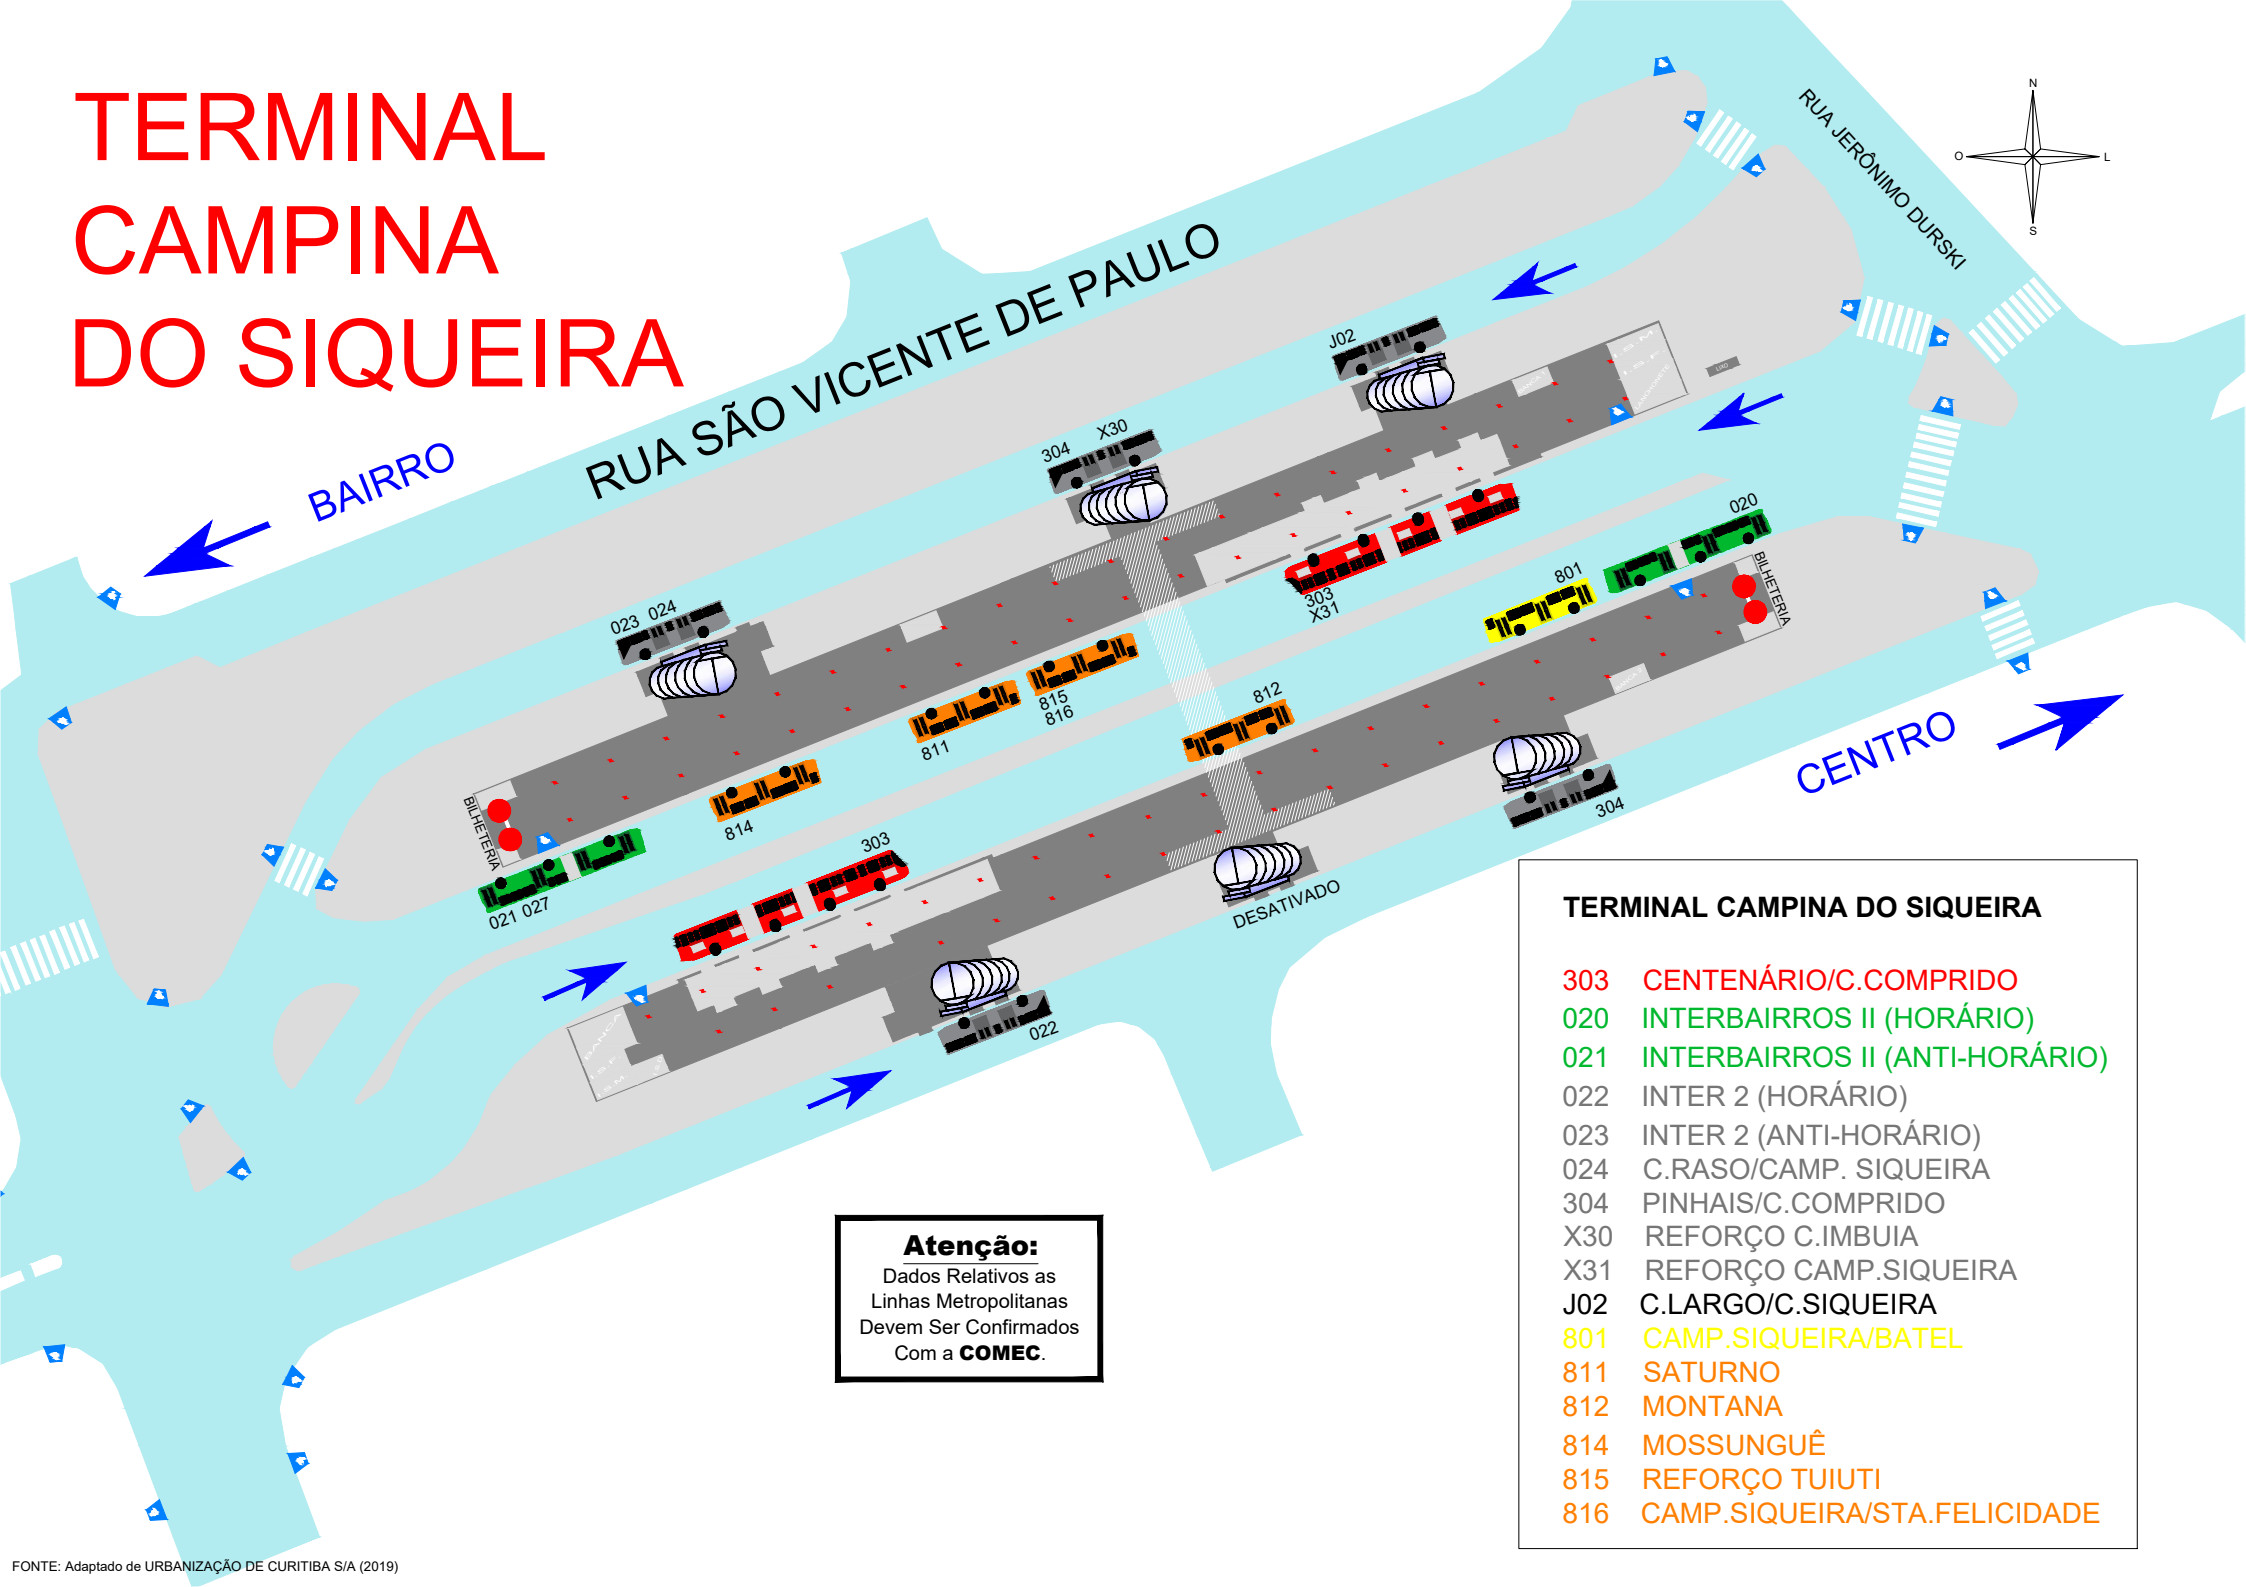

TERMINAL CAMPINA DO SIQUEIRA

Atenção:
Dados Relativos as
Linhas Metropolitanas
Devem Ser Confirmados
Com a **COMEC**.

TERMINAL CAMPINA DO SIQUEIRA	
303	CENTENÁRIO/C.COMPRIDO
020	INTERBAIRROS II (HORÁRIO)
021	INTERBAIRROS II (ANTI-HORÁRIO)
022	INTER 2 (HORÁRIO)
023	INTER 2 (ANTI-HORÁRIO)
024	C.RASO/CAMP. SIQUEIRA
304	PINHAIS/C.COMPRIDO
X30	REFORÇO C.IMBUIA
X31	REFORÇO CAMP.SIQUEIRA
J02	C.LARGO/C.SIQUEIRA
801	CAMP.SIQUEIRA/BATEL
811	SATURNO
812	MONTANA
814	MOSSUNGUÊ
815	REFORÇO TUIUTI
816	CAMP.SIQUEIRA/STA.FELICIDADE