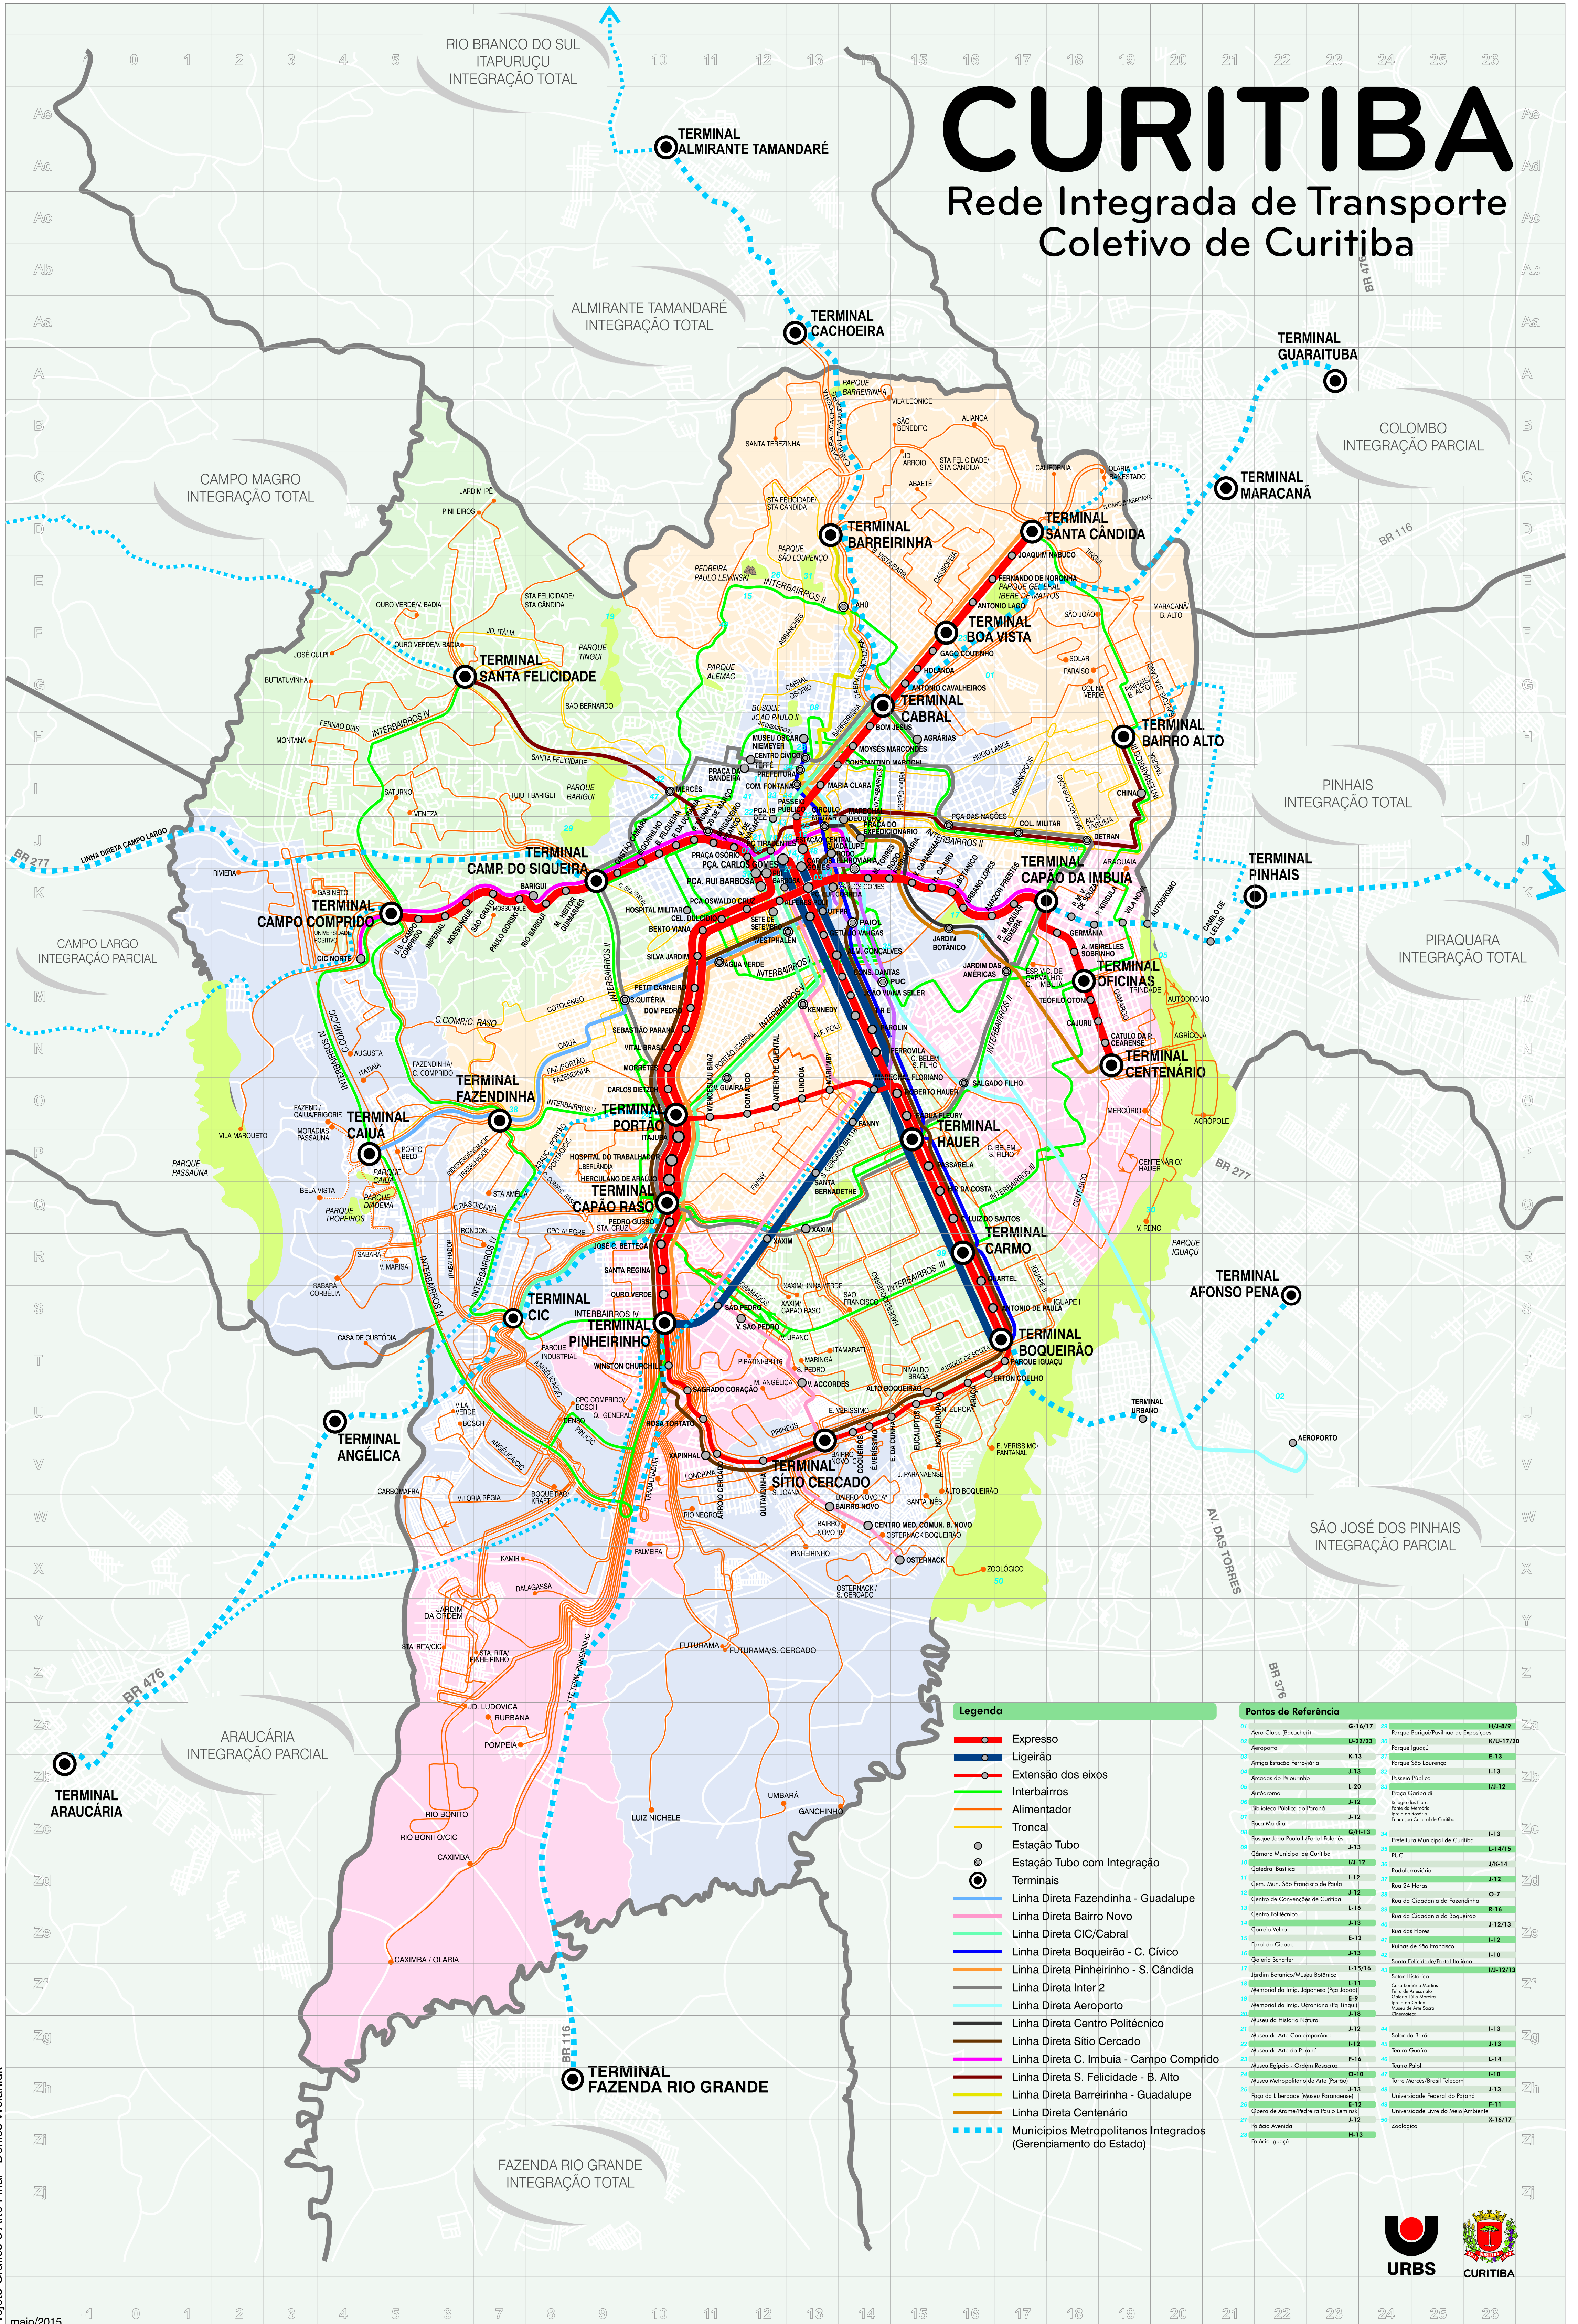

CURITIBA

Rede Integrada de Transporte Coletivo de Curitiba

Legenda

- Expresso
- Ligeirão
- Extensão dos eixos
- Interbairros
- Alimentador
- Troncal
- Estação Tubo
- ⊙ Estação Tubo com Integração
- Terminais
- Linha Direta Fazendainha - Guadalupe
- Linha Direta Bairro Novo
- Linha Direta CIC/Cabral
- Linha Direta Boqueirão - C. Cívica
- Linha Direta Pinheirinho - S. Cândida
- Linha Direta Inter 2
- Linha Direta Aeroporto
- Linha Direta Centro Politécnico
- Linha Direta Sítio Cercado
- Linha Direta C. Imbuia - Campo Comprido
- Linha Direta S. Felicidade - B. Alto
- Linha Direta Barreirinha - Guadalupe
- Linha Direta Centenário
- Municipípios Metropolitanos Integrados (Gerenciamento do Estado)

Pontos de Referência