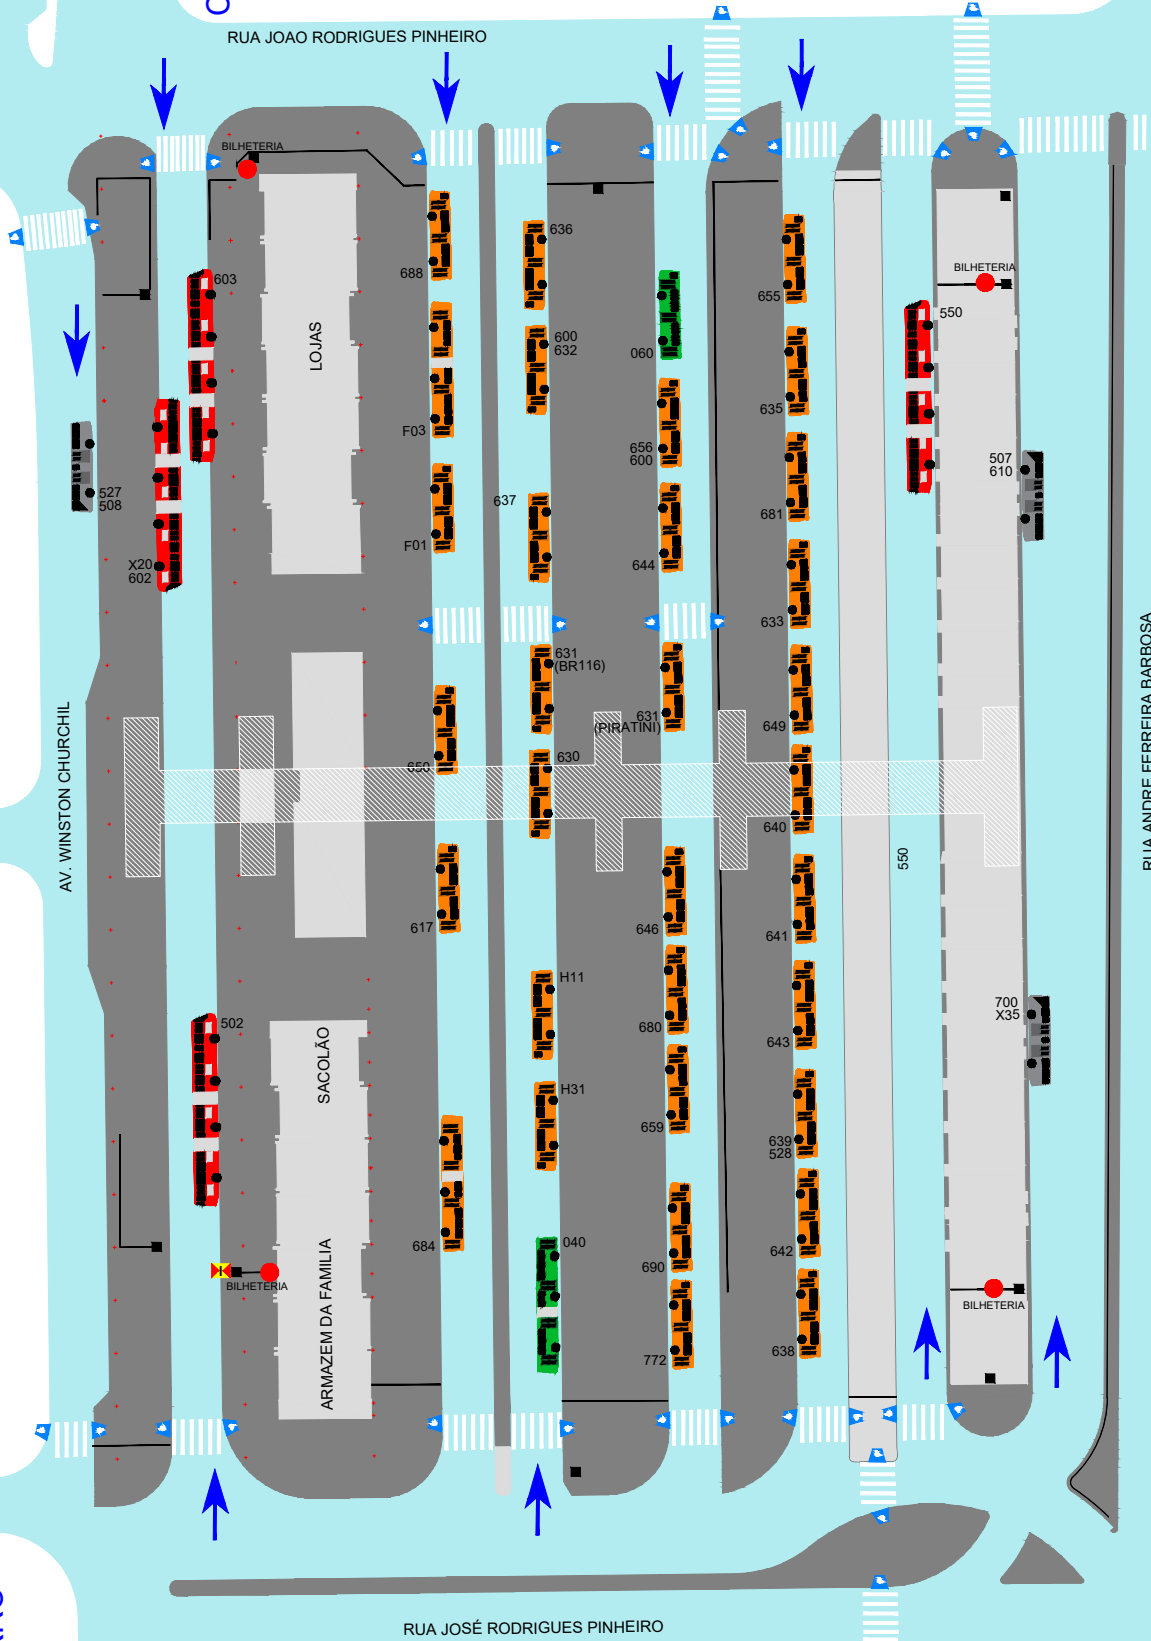

TERMINAL PINHEIRINHO

CENTRO

BAIRRO

TERMINAL PINHEIRINHO

- 502 CIRCULAR SUL (HORÁRIO)
- 550 PINHEIRINHO/ CARLOS GOMES
- 602 CIRCULAR SUL (ANTI-HORÁRIO)
- 603 PINHEIRINHO
- 040 INTERBAIRROS IV
- 060 INTERBAIRROS VI
- 507 SÍTIO CERCA DO (HORÁRIO)
- 508 SÍTIO CERCA DO (ANTI-HORÁRIO)
- 527 PINHEIRINHO/ BOQUEIRÃO(Dom.)
- 610 S.CERCA DO/ C.RASO
- 700 PINHEIRINHO/ CABRAL
- X35 PINHEIRINHO/ PREFEITURA
- 528 BOQUEIRÃO/ PINHEIRINHO
- 600 KAMYR/QUARTEL GENERAL(Sáb./Dom.)
- 617 JD.LUDOVICA
- 630 VITÓRIA RÉGIA
- 631 PIRATINI/BR476
- 632 QUARTEL GENERAL
- 633 MARIA ANGÉLICA
- 635 LONDRINA
- 636 RIO NEGRO
- 637 STA.JOANA
- 638 PINHEIRINHO
- 639 FUTURAMA
- 640 PALMEIRA
- 641 LUIZ NICHELE
- 642 GANCHINHO
- 643 UMBARÁ
- 644 PINHEIRINHO/CIC
- 646 POMPÉIA/ JANAÍNA
- 649 PIRINEUS
- 650 STA.RITA/ PINHEIRINHO
- 655 JD.DA ORDEM
- 656 KAMYR
- 659 CAXIMBA/OLARIA
- 680 RURBANA
- 681 DALAGASSA
- 684 RIO BONITO
- 688 PINHEIRINHO/ ZOOLOGICO
- 690 V.JULIANA
- 772 TUPY/JULIANA
- F01 FAZENDA/ PINHEIRINHO
- F03 FAZENDA (DIRETO)
- H11 ARAUCÁRIA/ PINHEIRINHO
- H24 T.ANGÉLICA / T.PINHEIRINHO (DIRETO)

Atenção:
 Dados Relativos as
 Linhas Metropolitanas
 Devem Ser Confirmados
 Com a **COMEC.**