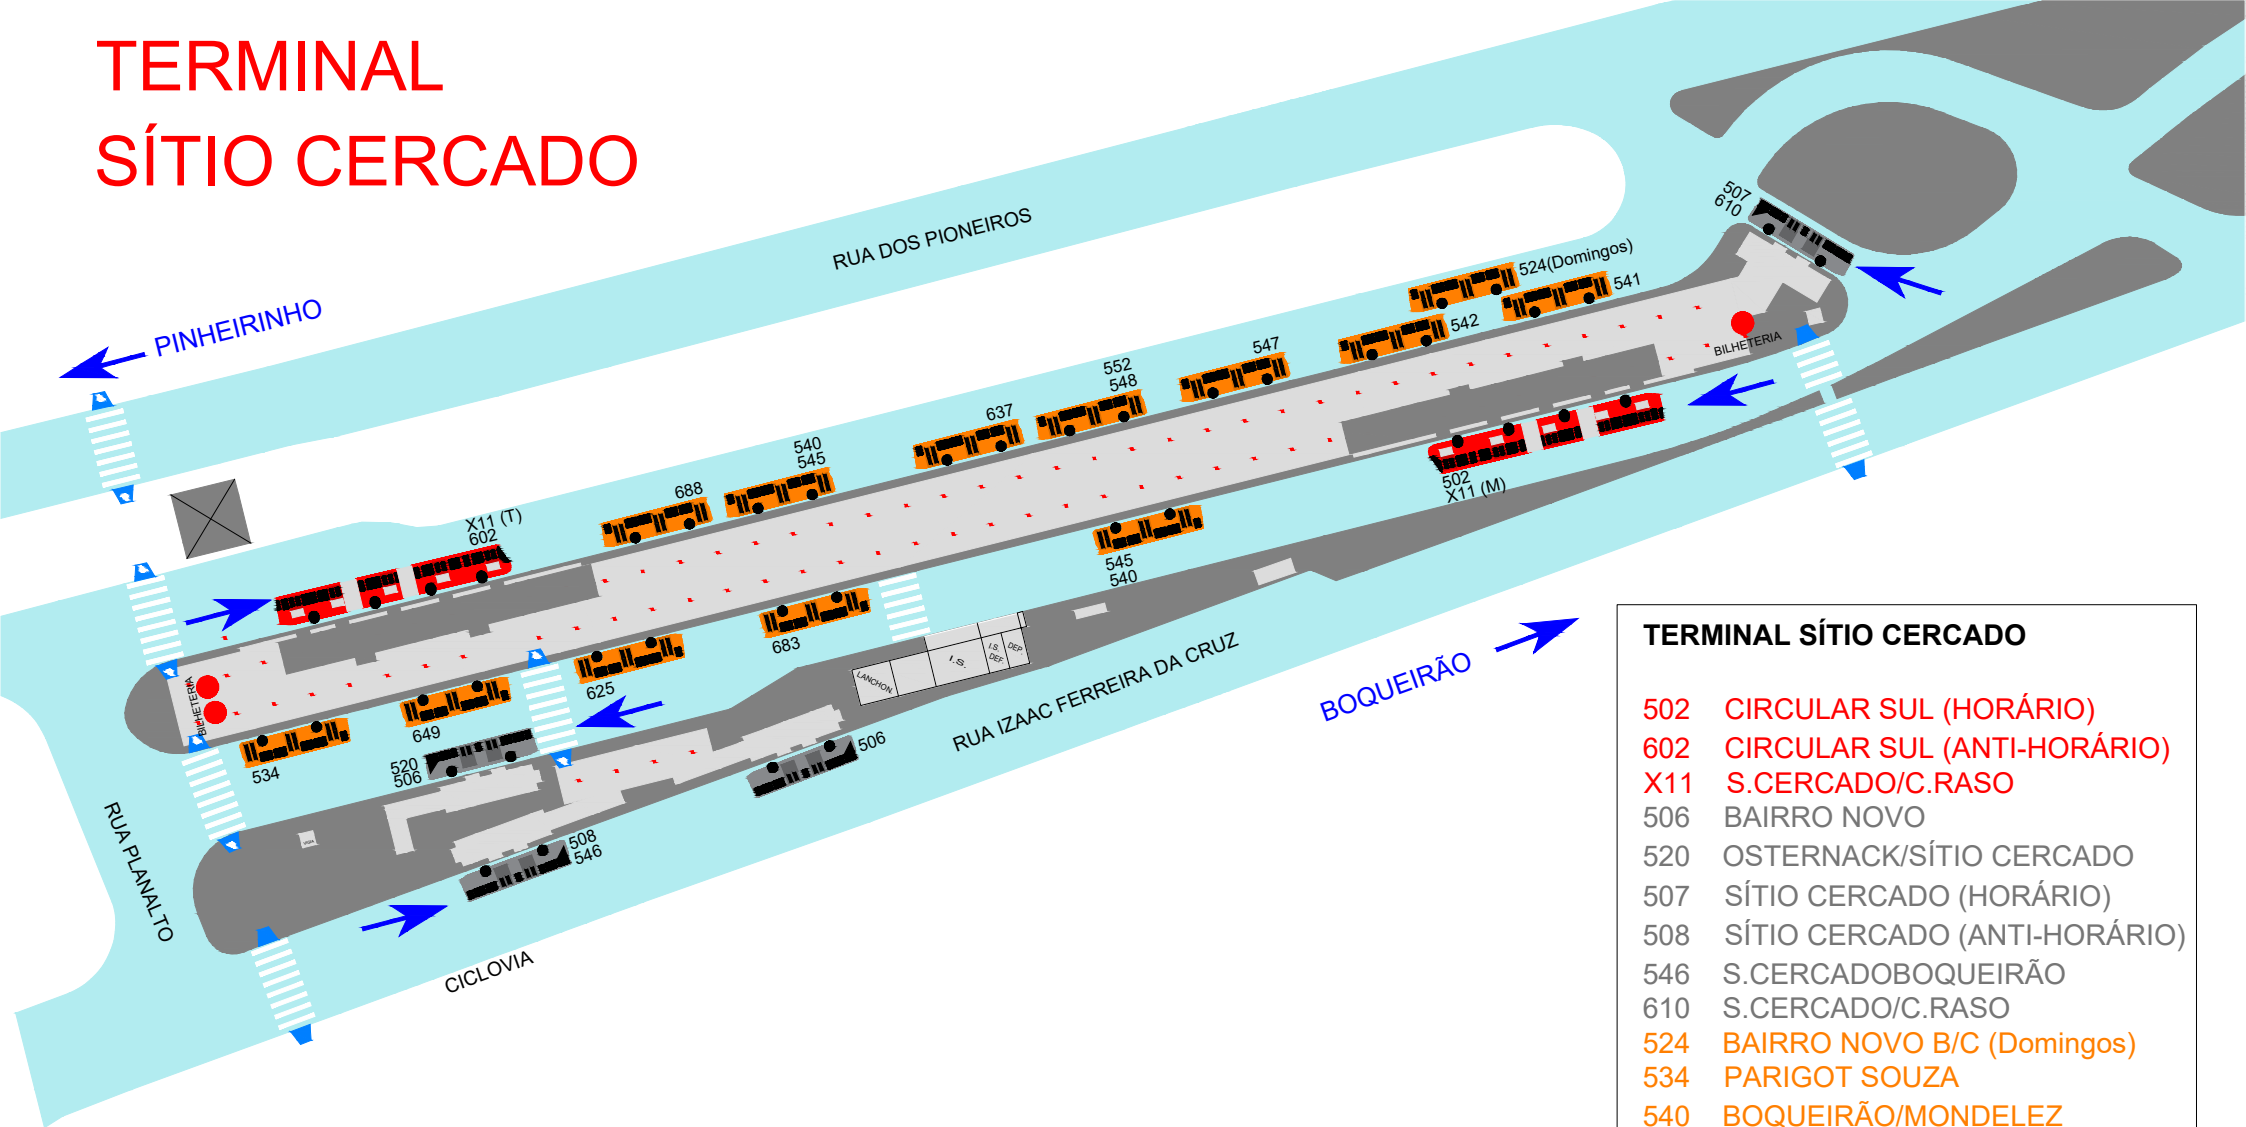

TERMINAL SÍTIO CERCADO

Atenção:
Dados Relativos as
Linhas Metropolitanas
Devem Ser Confirmados
Com a **COMEC**.

TERMINAL SÍTIO CERCADO	
502	CIRCULAR SUL (HORÁRIO)
602	CIRCULAR SUL (ANTI-HORÁRIO)
X11	S.CERCADO/C.RASO
506	BAIRRO NOVO
520	OSTERNACK/SÍTIO CERCADO
507	SÍTIO CERCADO (HORÁRIO)
508	SÍTIO CERCADO (ANTI-HORÁRIO)
546	S.CERCADOBOQUEIRÃO
610	S.CERCADO/C.RASO
524	BAIRRO NOVO B/C (Domingos)
534	PARIGOT SOUZA
540	BOQUEIRÃO/MONDELEZ
541	BAIRRO NOVO "A"
542	BAIRRO NOVO "B"
545	TRABALHADOR
547	BAIRRO NOVO "C"
548	OSTERNACK/S.CERCADO
552	SAMBAQUI
625	GRAMADOS
637	STA.JOANA
649	PIRINEUS
683	FUTURAMA/S.CERCADO
688	PINHEIRINHO/ZOOLOGICO