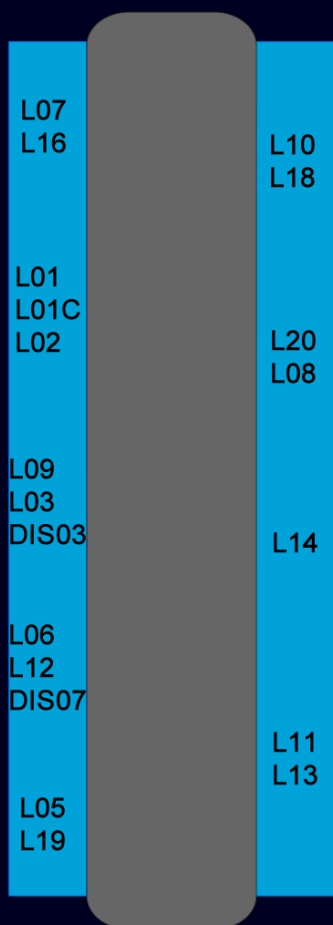

Terminal Central

Rua Doutor Camilo Hermelindo da Silva

P
o
n
t
o
d
e

R
e
c
a
r
g
a

Rua Hilda Bergo Duarte

Linhas Distritais

DIS03 - Usina São Fernando

DIS07 - São Marcos

Linhas Urbanas

L14 - 4º Plano / Campo Dourado

L16 - Jardim Itália

L18 - Unigran

L19 - Jaguapiru

L20 - Estrela Porã

Linhas Urbanas

L01 - Jóquei Clube

L01C - Jóquei Clube (Circular)

L02 - Santa Maria

L03 - Braswey

L05 - Dioclécio / Guaicurus

L06 - Distrito Industrial

L07 - Cachoeirinha

L08 - Flórida II

L09 - Flórida I / H.U