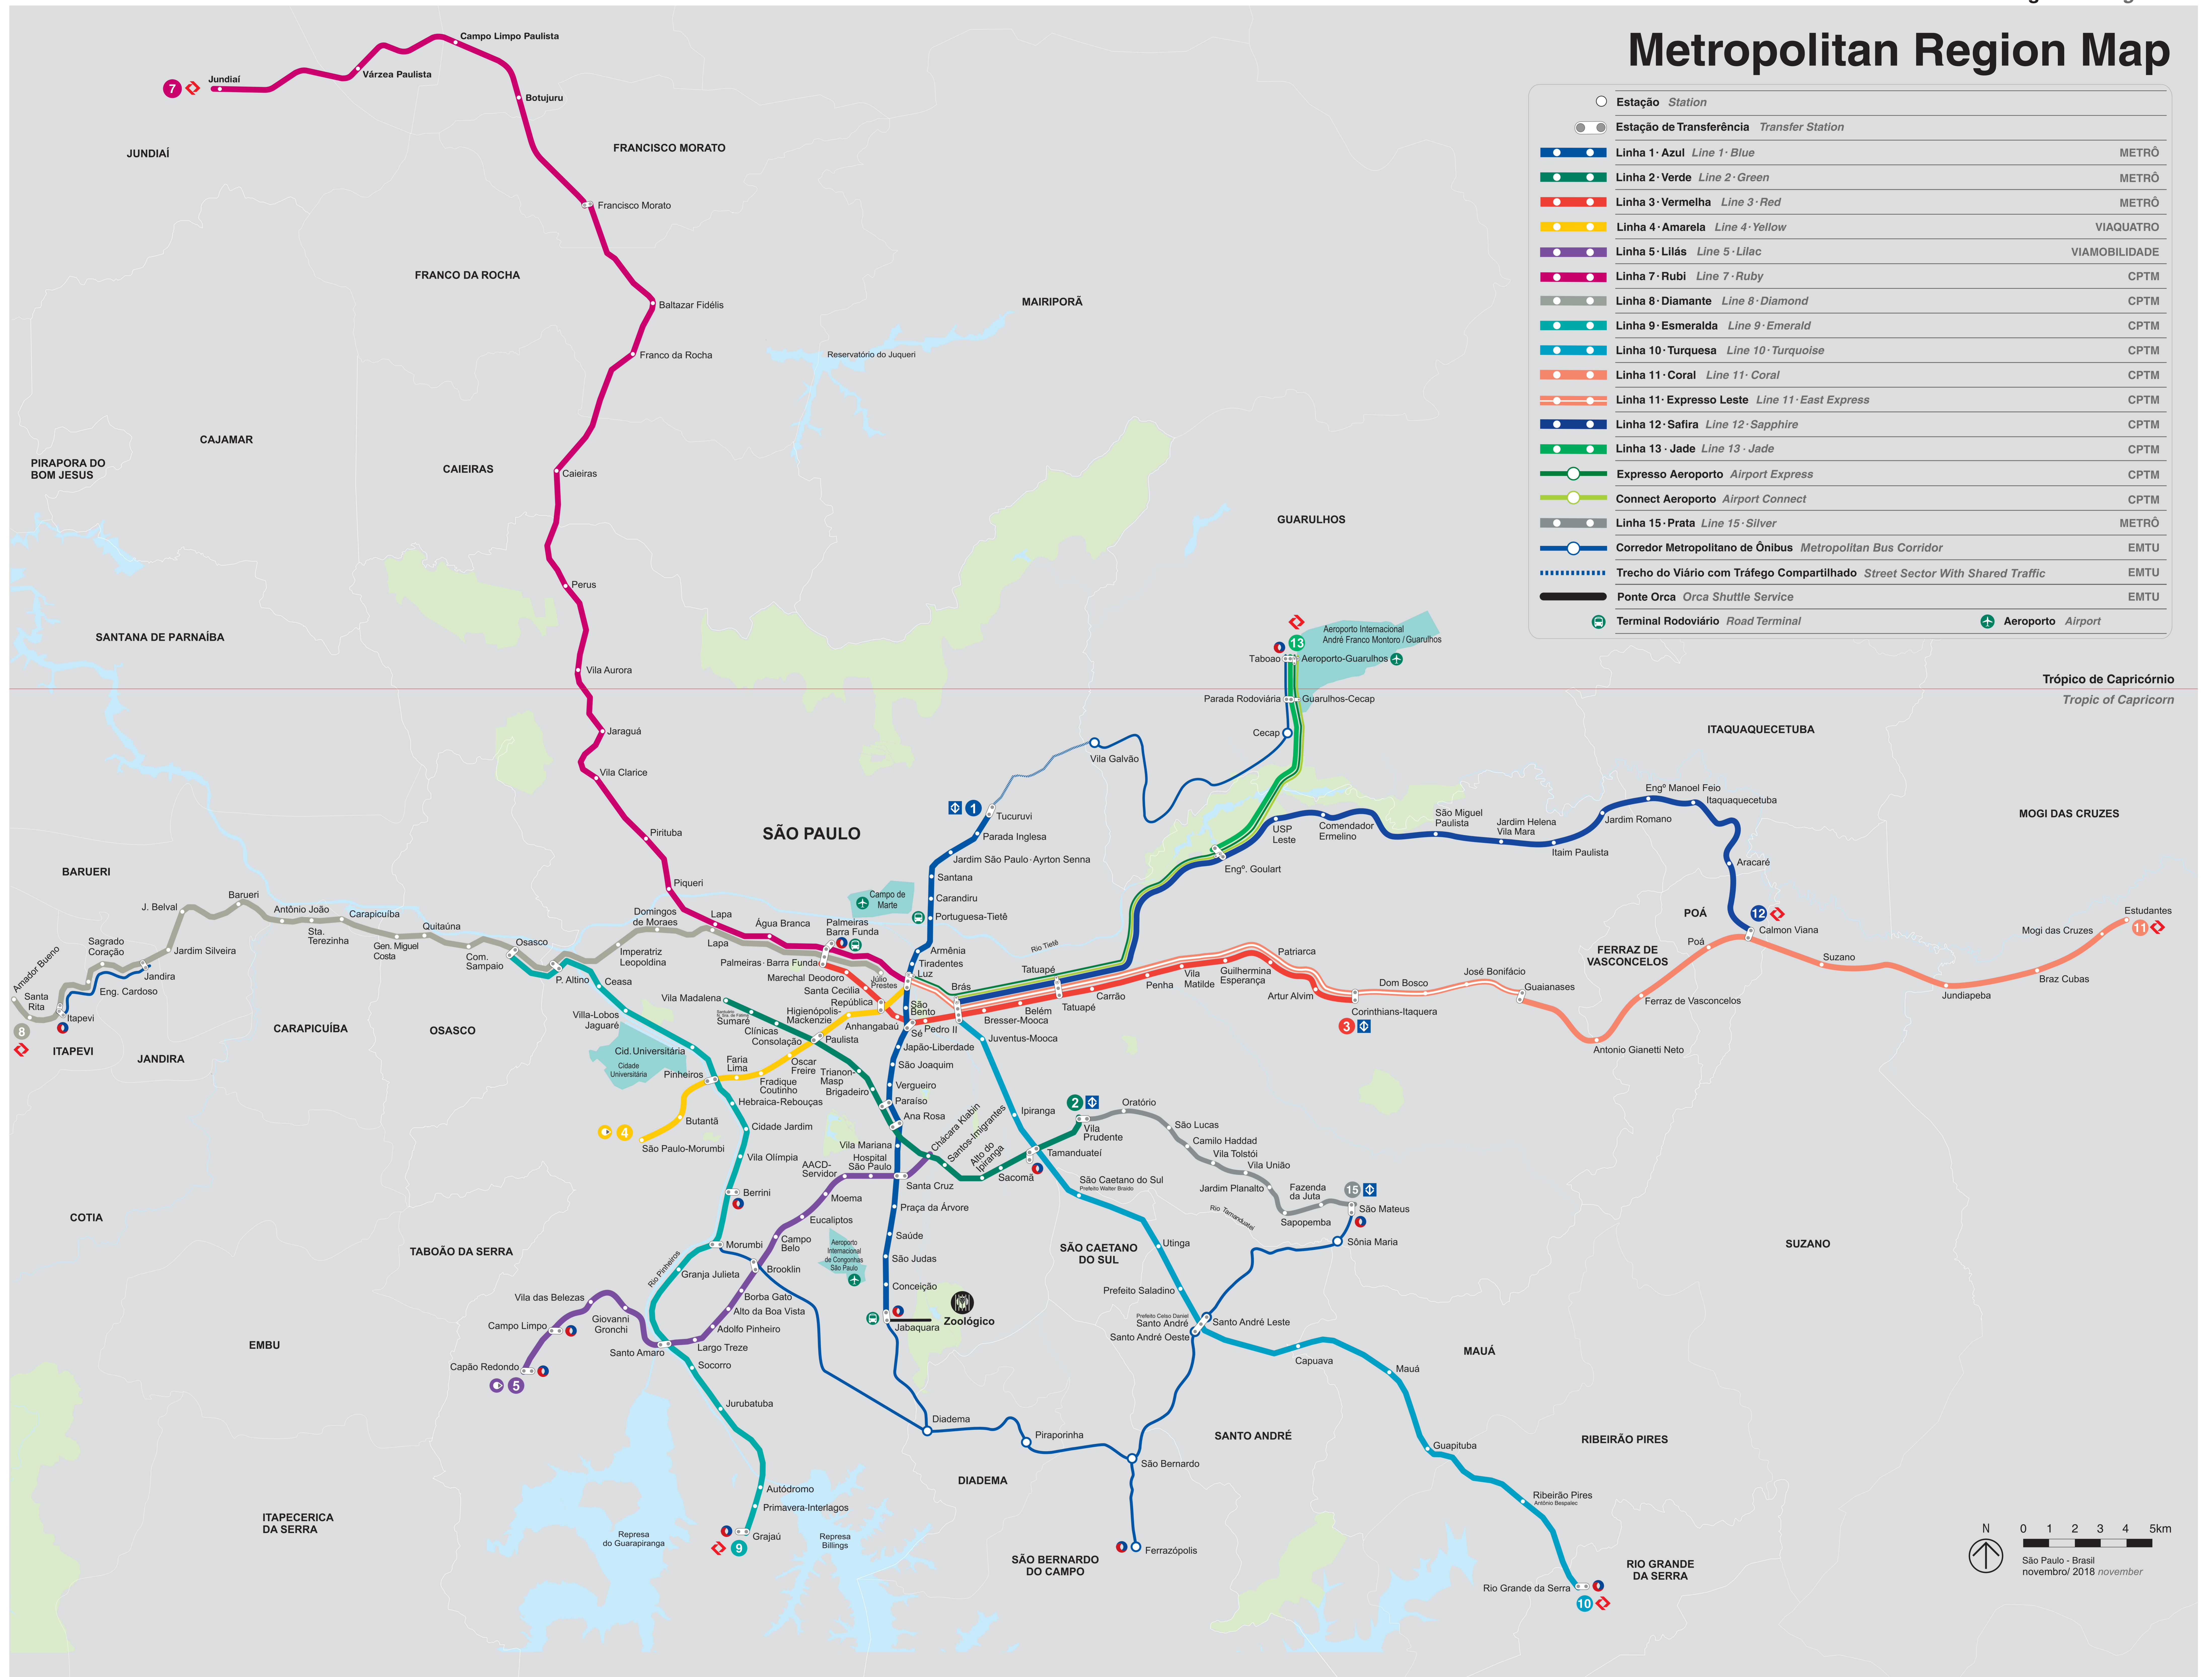

Mapa da Região Metropolitana

Legenda Legend

Metropolitan Region Map

Estação Station	Estação de Transferência Transfer Station	Estação Station	Estação de Transferência Transfer Station
Linha 1 - Azul Line 1 - Blue	METRÔ	Linha 11 - Expresso Leste Line 11 - East Express	CPTM
Linha 2 - Verde Line 2 - Green	METRÔ	Linha 12 - Safira Line 12 - Sapphire	CPTM
Linha 3 - Vermelha Line 3 - Red	METRÔ	Linha 13 - Jade Line 13 - Jade	CPTM
Linha 4 - Amarela Line 4 - Yellow	VIAQUATRO	Expresso Aeroporto Airport Express	CPTM
Linha 5 - Lilás Line 5 - Lilac	VIAMOBILIDADE	Connect Aeroporto Airport Connect	CPTM
Linha 7 - Rubi Line 7 - Ruby	CPTM	Linha 15 - Prata Line 15 - Silver	METRÔ
Linha 8 - Diamante Line 8 - Diamond	CPTM	Corredor Metropolitano de Ônibus Metropolitan Bus Corridor	EMTU
Linha 9 - Esmeralda Line 9 - Emerald	CPTM	Trecho do Viário com Tráfego Compartilhado Street Sector With Shared Traffic	EMTU
Linha 10 - Turquesa Line 10 - Turquoise	CPTM	Ponte Orca Orca Shuttle Service	EMTU
Linha 11 - Coral Line 11 - Coral	CPTM	Terminal Rodoviário Road Terminal	
Linha 11 - Expresso Leste Line 11 - East Express	CPTM	Aeroporto Airport	
Linha 12 - Safira Line 12 - Sapphire	CPTM		
Linha 13 - Jade Line 13 - Jade	CPTM		
Expresso Aeroporto Airport Express	CPTM		
Connect Aeroporto Airport Connect	CPTM		
Linha 15 - Prata Line 15 - Silver	METRÔ		
Corredor Metropolitano de Ônibus Metropolitan Bus Corridor	EMTU		
Trecho do Viário com Tráfego Compartilhado Street Sector With Shared Traffic	EMTU		
Ponte Orca Orca Shuttle Service	EMTU		
Terminal Rodoviário Road Terminal			
Aeroporto Airport			