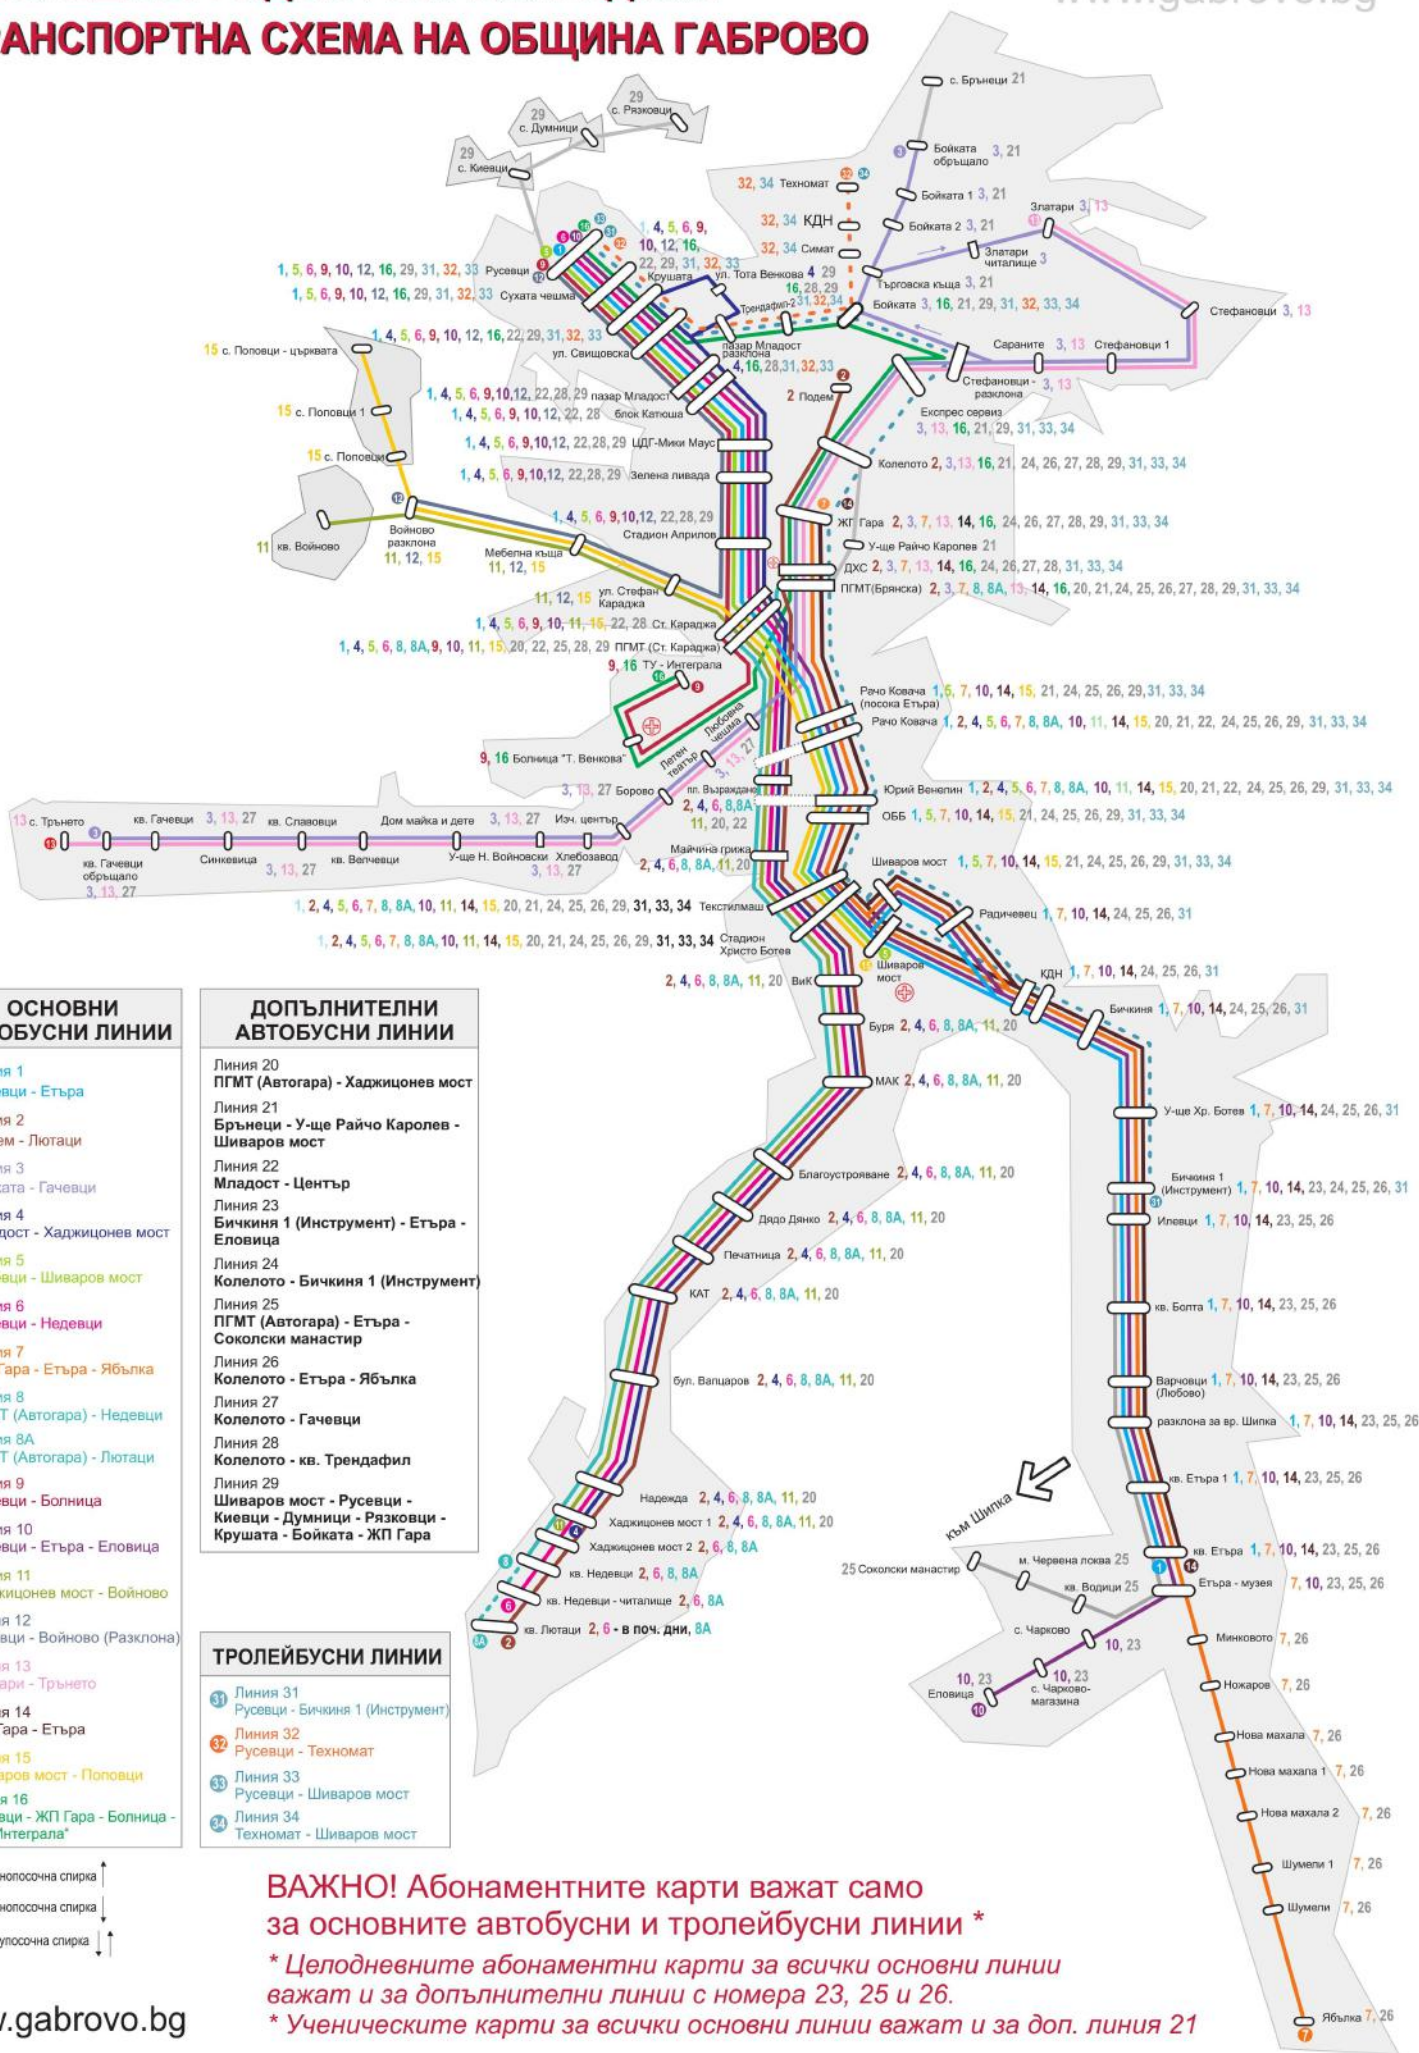

ВЪТРЕШНОГРАДСКА И КРАЙГРАДСКА ТРАНСПОРТНА СХЕМА НА ОБЩИНА ГАБРОВО

ОСНОВНИ АВТОБУСНИ ЛИНИИ	
1	Линия 1 Русевци - Етъра
2	Линия 2 Подем - Лютаци
3	Линия 3 Бойката - Гачевци
4	Линия 4 Младост - Хаджицонев мост
5	Линия 5 Русевци - Шиваров мост
6	Линия 6 Русевци - Недевци
7	Линия 7 ЖП Гара - Етъра - Ябълка
8	Линия 8 ПГМТ (Автогара) - Недевци
8A	Линия 8A ПГМТ (Автогара) - Лютаци
9	Линия 9 Русевци - Болница
10	Линия 10 Русевци - Етъра - Еловица
11	Линия 11 Хаджицонев мост - Войново
12	Линия 12 Русевци - Войново (Разклона)
13	Линия 13 Златари - Трънето
14	Линия 14 ЖП Гара - Етъра
15	Линия 15 Шиваров мост - Поповци
16	Линия 16 Русевци - ЖП Гара - Болница - ТУ „Интеграла“

ДОПЪЛНИТЕЛНИ АВТОБУСНИ ЛИНИИ	
20	Линия 20 ПГМТ (Автогара) - Хаджицонев мост
21	Линия 21 Брънeci - У-ще Райчо Каролов - Шиваров мост
22	Линия 22 Младост - Център
23	Линия 23 Бичкия 1 (Инструмент) - Етъра - Еловица
24	Линия 24 Колелото - Бичкия 1 (Инструмент)
25	Линия 25 ПГМТ (Автогара) - Етъра - Соколски манастир
26	Линия 26 Колелото - Етъра - Ябълка
27	Линия 27 Колелото - Гачевци
28	Линия 28 Колелото - кв. Трендафил
29	Линия 29 Шиваров мост - Русевци - Киевци - Думници - Рязковци - Крушата - Бойката - ЖП Гара

ТРОЛЕЙБУСНИ ЛИНИИ	
31	Линия 31 Русевци - Бичкия 1 (Инструмент)
32	Линия 32 Русевци - Техномат
33	Линия 33 Русевци - Шиваров мост
34	Линия 34 Техномат - Шиваров мост

ВАЖНО! Абонаментните карти важат само за основните автобусни и троллейбусни линии *
 * Целодневните абонаментни карти за всички основни линии важат и за допълнителни линии с номера 23, 25 и 26.
 * Ученическите карти за всички основни линии важат и за доп. линия 21