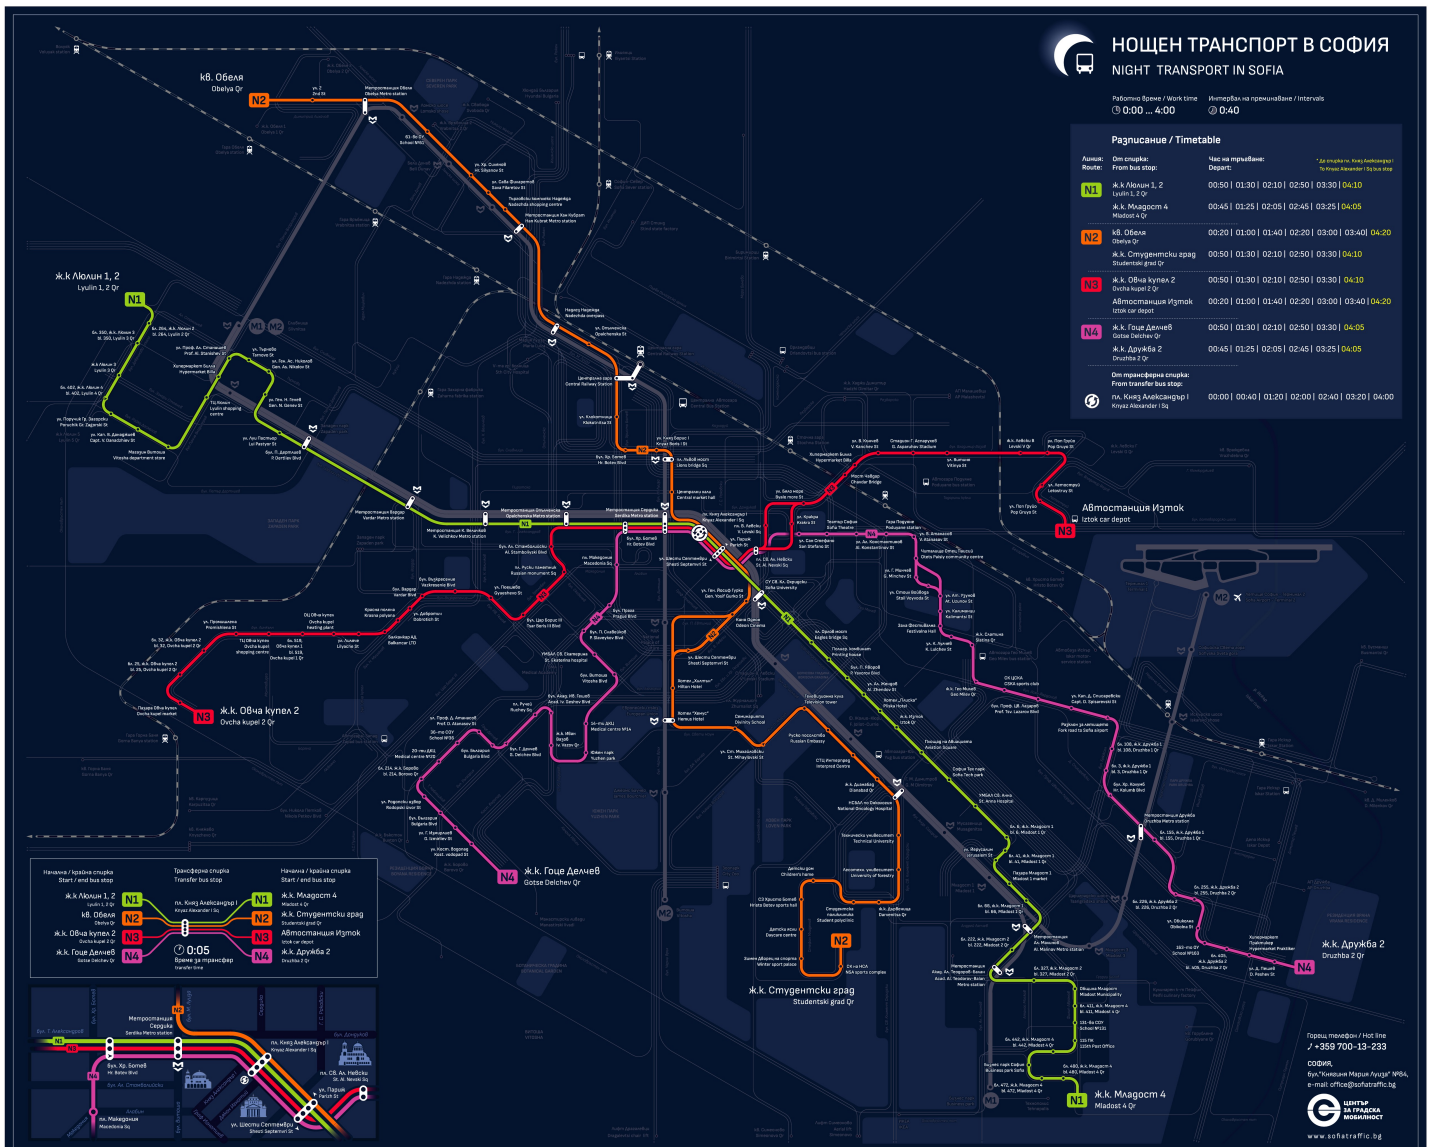

НОЩЕН ТРАНСПОРТ В СОФИЯ NIGHT TRANSPORT IN SOFIA

Регулации / Timetable

Линей:	От станица:	Час на тръгване:	До станица:
N1	ж.к. Люлин 1, 2 Lulin 1, 2 Qr	00:50 | 01:30 | 02:10 | 02:50 | 03:30 | 04:10	ж.к. Младост 4 Mladost 4 Qr
N2	ж.к. Обеля Obela Qr	00:20 | 01:00 | 01:40 | 02:20 | 03:00 | 03:40 | 04:20	ж.к. Студентски ераж Studentski grad Qr
N3	ж.к. Обеля Купен 2 Obela Kupen 2 Qr	00:50 | 01:30 | 02:10 | 02:50 | 03:30 | 04:10	Автогостиница Изток Iztochna stop for taxi
N4	ж.к. Гора Делчев Gora Delchev 2 Qr	00:50 | 01:30 | 02:10 | 02:50 | 03:30 | 04:05	ж.к. Дружба 2 Druzba 2 Qr
От трансферна станица: From transfer bus stop:		00:00 | 00:40 | 01:20 | 02:00 | 02:40 | 03:20 | 04:00