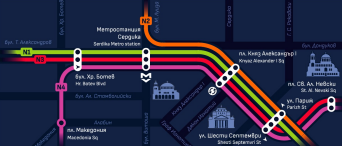

НОЩЕН ТРАНСПОРТ В СОФИЯ NIGHT TRANSPORT IN SOFIA

Регулации / Timetable

Линей:	От станица:	Час на тръгване:	До станица:
N1	ж.к. Люлин 1, 2 Lulin 1, 2 Qr	00:50 | 01:30 | 02:10 | 02:50 | 03:30 | 04:10	ж.к. Младост 4 Mladost 4 Qr
N2	ж.к. Обеля Obela Qr	00:20 | 01:00 | 01:40 | 02:20 | 03:00 | 03:40 | 04:20	ж.к. Студентски ераж Studentski grad Qr
N3	ж.к. Обеля Купен 2 Obela Kupen 2 Qr	00:50 | 01:30 | 02:10 | 02:50 | 03:30 | 04:10	Автогостиница Изток Iztochna stop for taxi
N4	ж.к. Гора Делчев Gora Delchev 2 Qr	00:50 | 01:30 | 02:10 | 02:50 | 03:30 | 04:05	ж.к. Дружба 2 Druzba 2 Qr
От трансферна станица: From transfer bus stop:		00:00 | 00:40 | 01:20 | 02:00 | 02:40 | 03:20 | 04:00