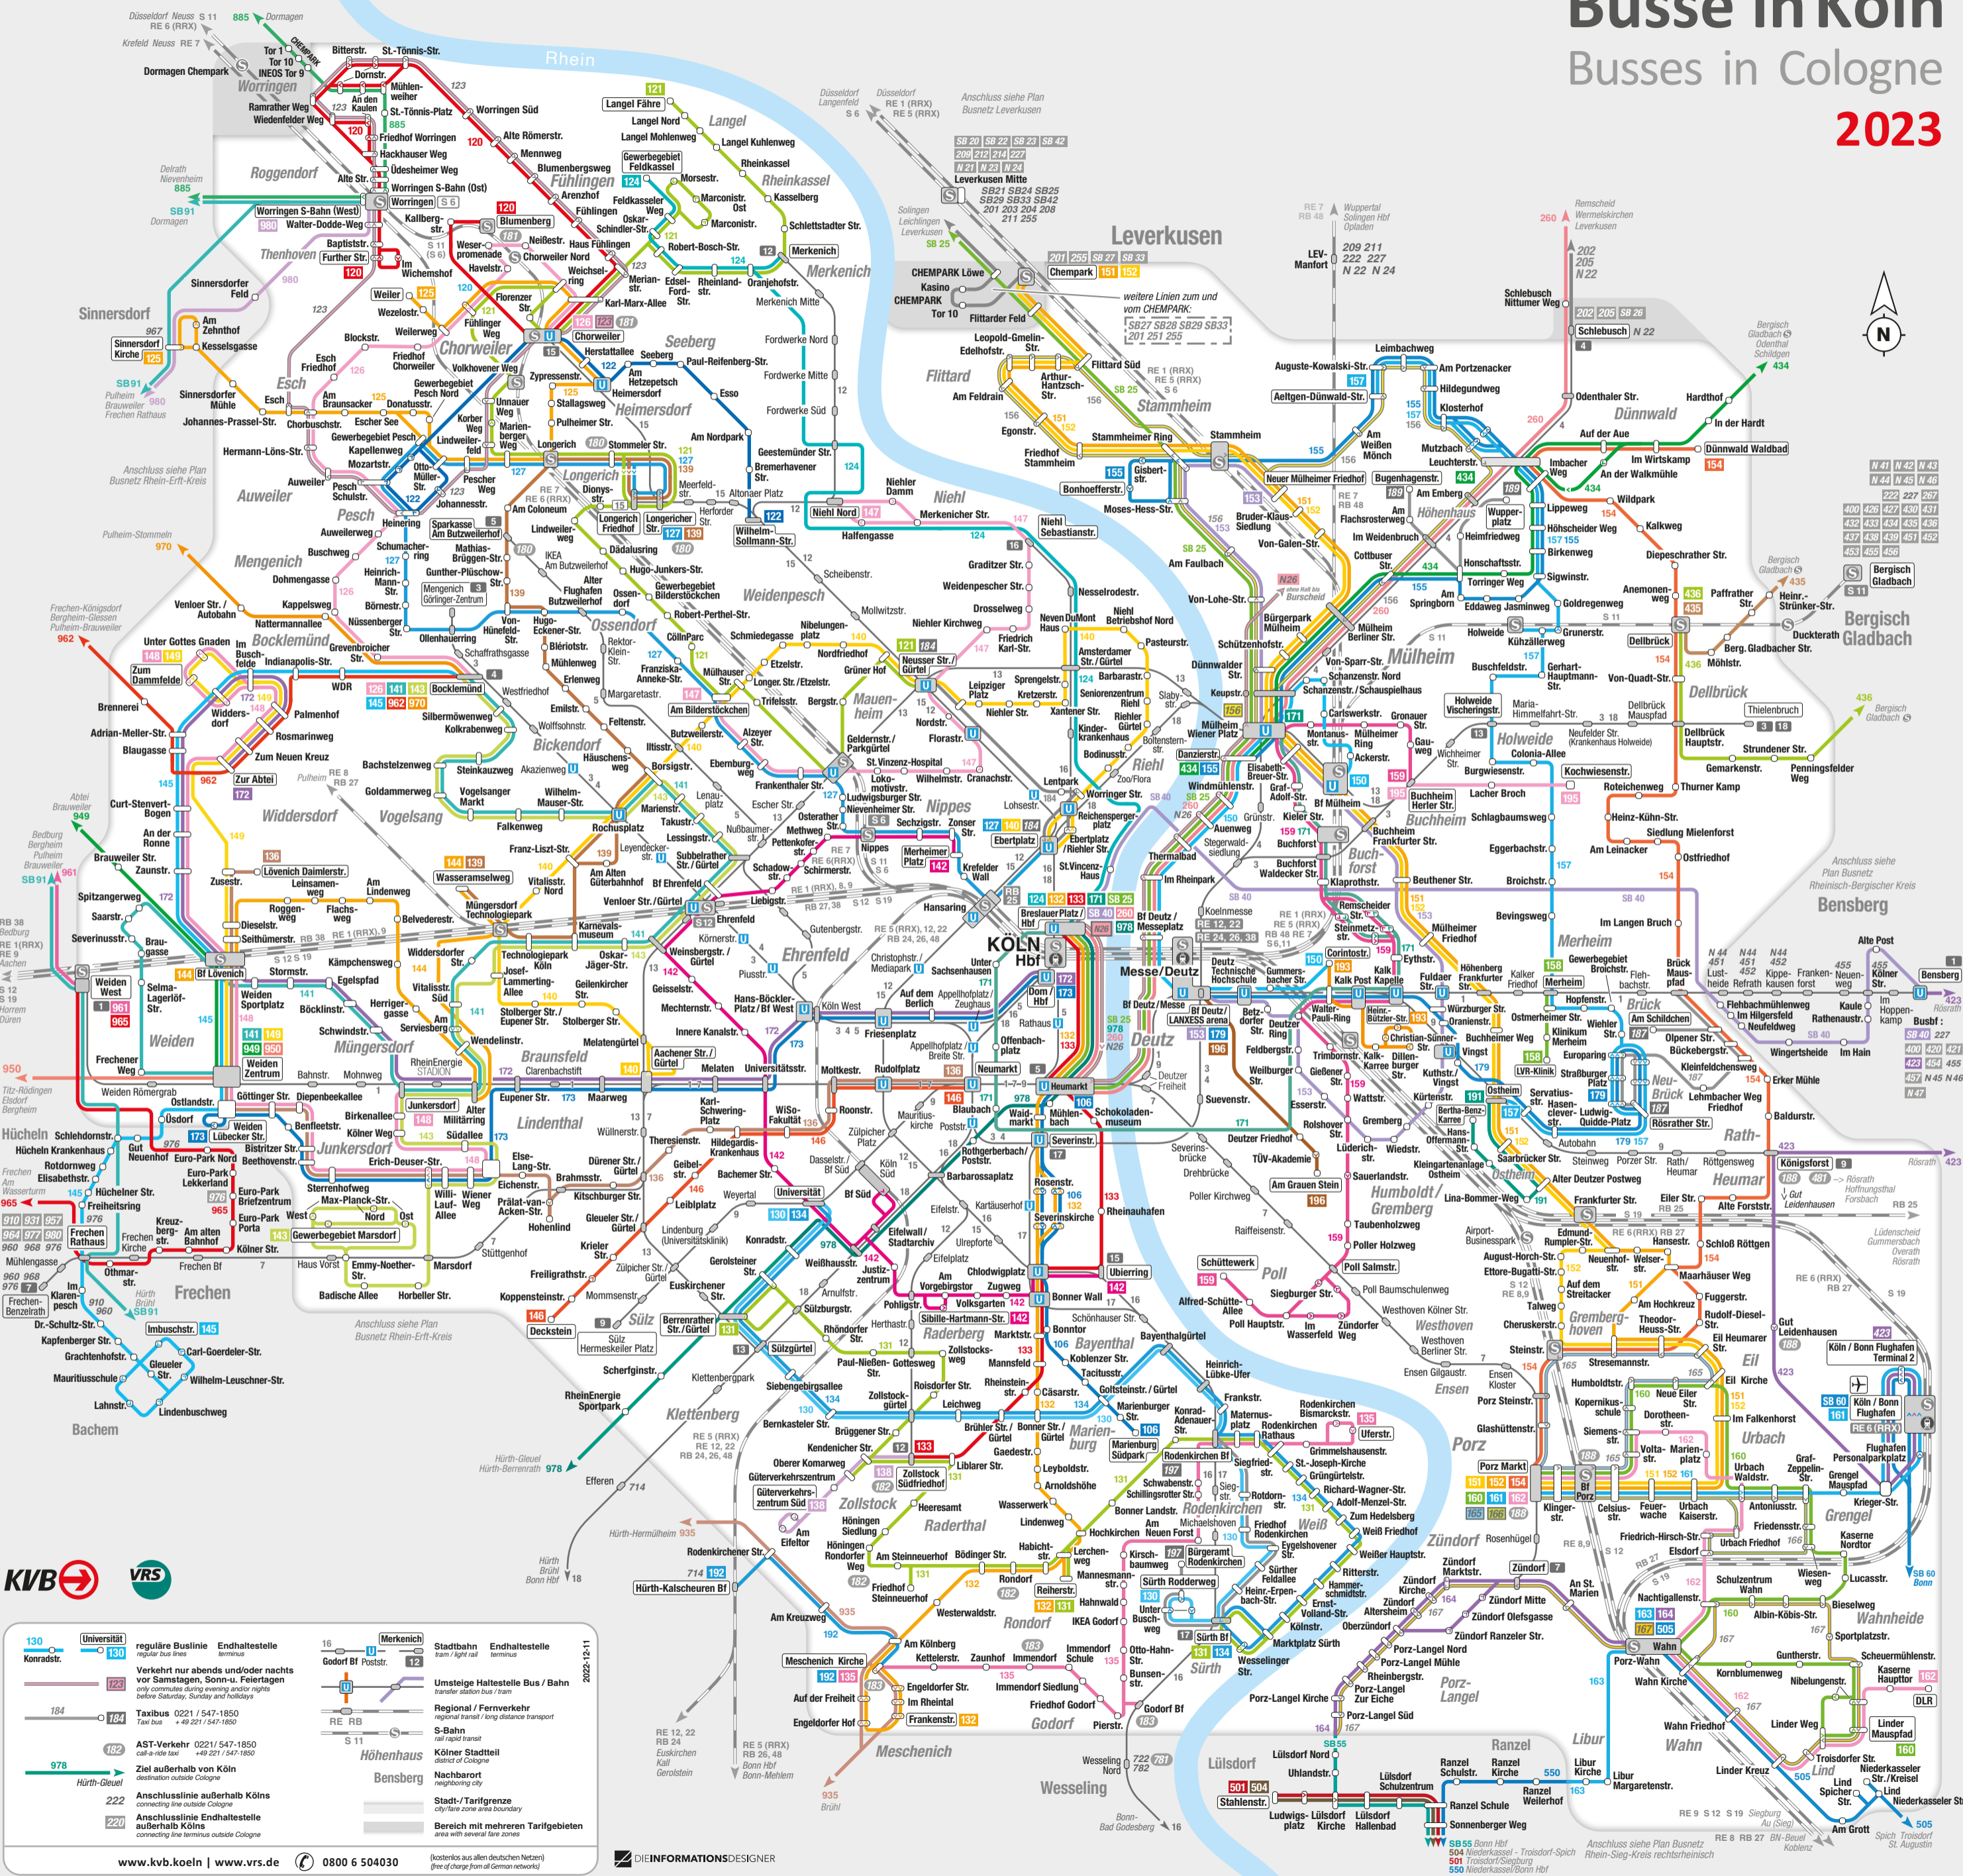

Busse in Köln

Busses in Cologne

2023

130 Universität
reguläre Buslinie
Endhaltestelle
regular bus lines
terminus

123 reg. Buslinie
Verkehr nur abends und/oder nachts
vor Samstagen, Sonn- u. Feiertagen
only commutes during evening and/or nights
before Saturday, Sunday and holidays

220 Anschlusslinie Endhaltestelle
außerhalb Kölns
connecting line terminus outside Cologne

16 (Merkenich)
Stadtbahn
tram / light rail
Endhaltestelle
terminus

12 Umsteige Haltestelle Bus / Bahn
transfer station bus / train

RE RB Regional / Fernverkehr
regional transit / long distance transport

S-Bahn S-Bahn
all rapid transit

Köln Kölner Stadtteil
district of Cologne

Nachbarort neighboring city

Höhenhaus Stadt- / Tarifgrenze
city/tarif zone area boundary

Bensberg Bereich mit mehreren Tarifgebieten
area with several fare zones

www.kvb.koeln | www.vrs.de 0800 6 504030 (kostenlos aus allen deutschen Netzen)
free of charge from all German networks

DIENFORMATIONSDISIGNER