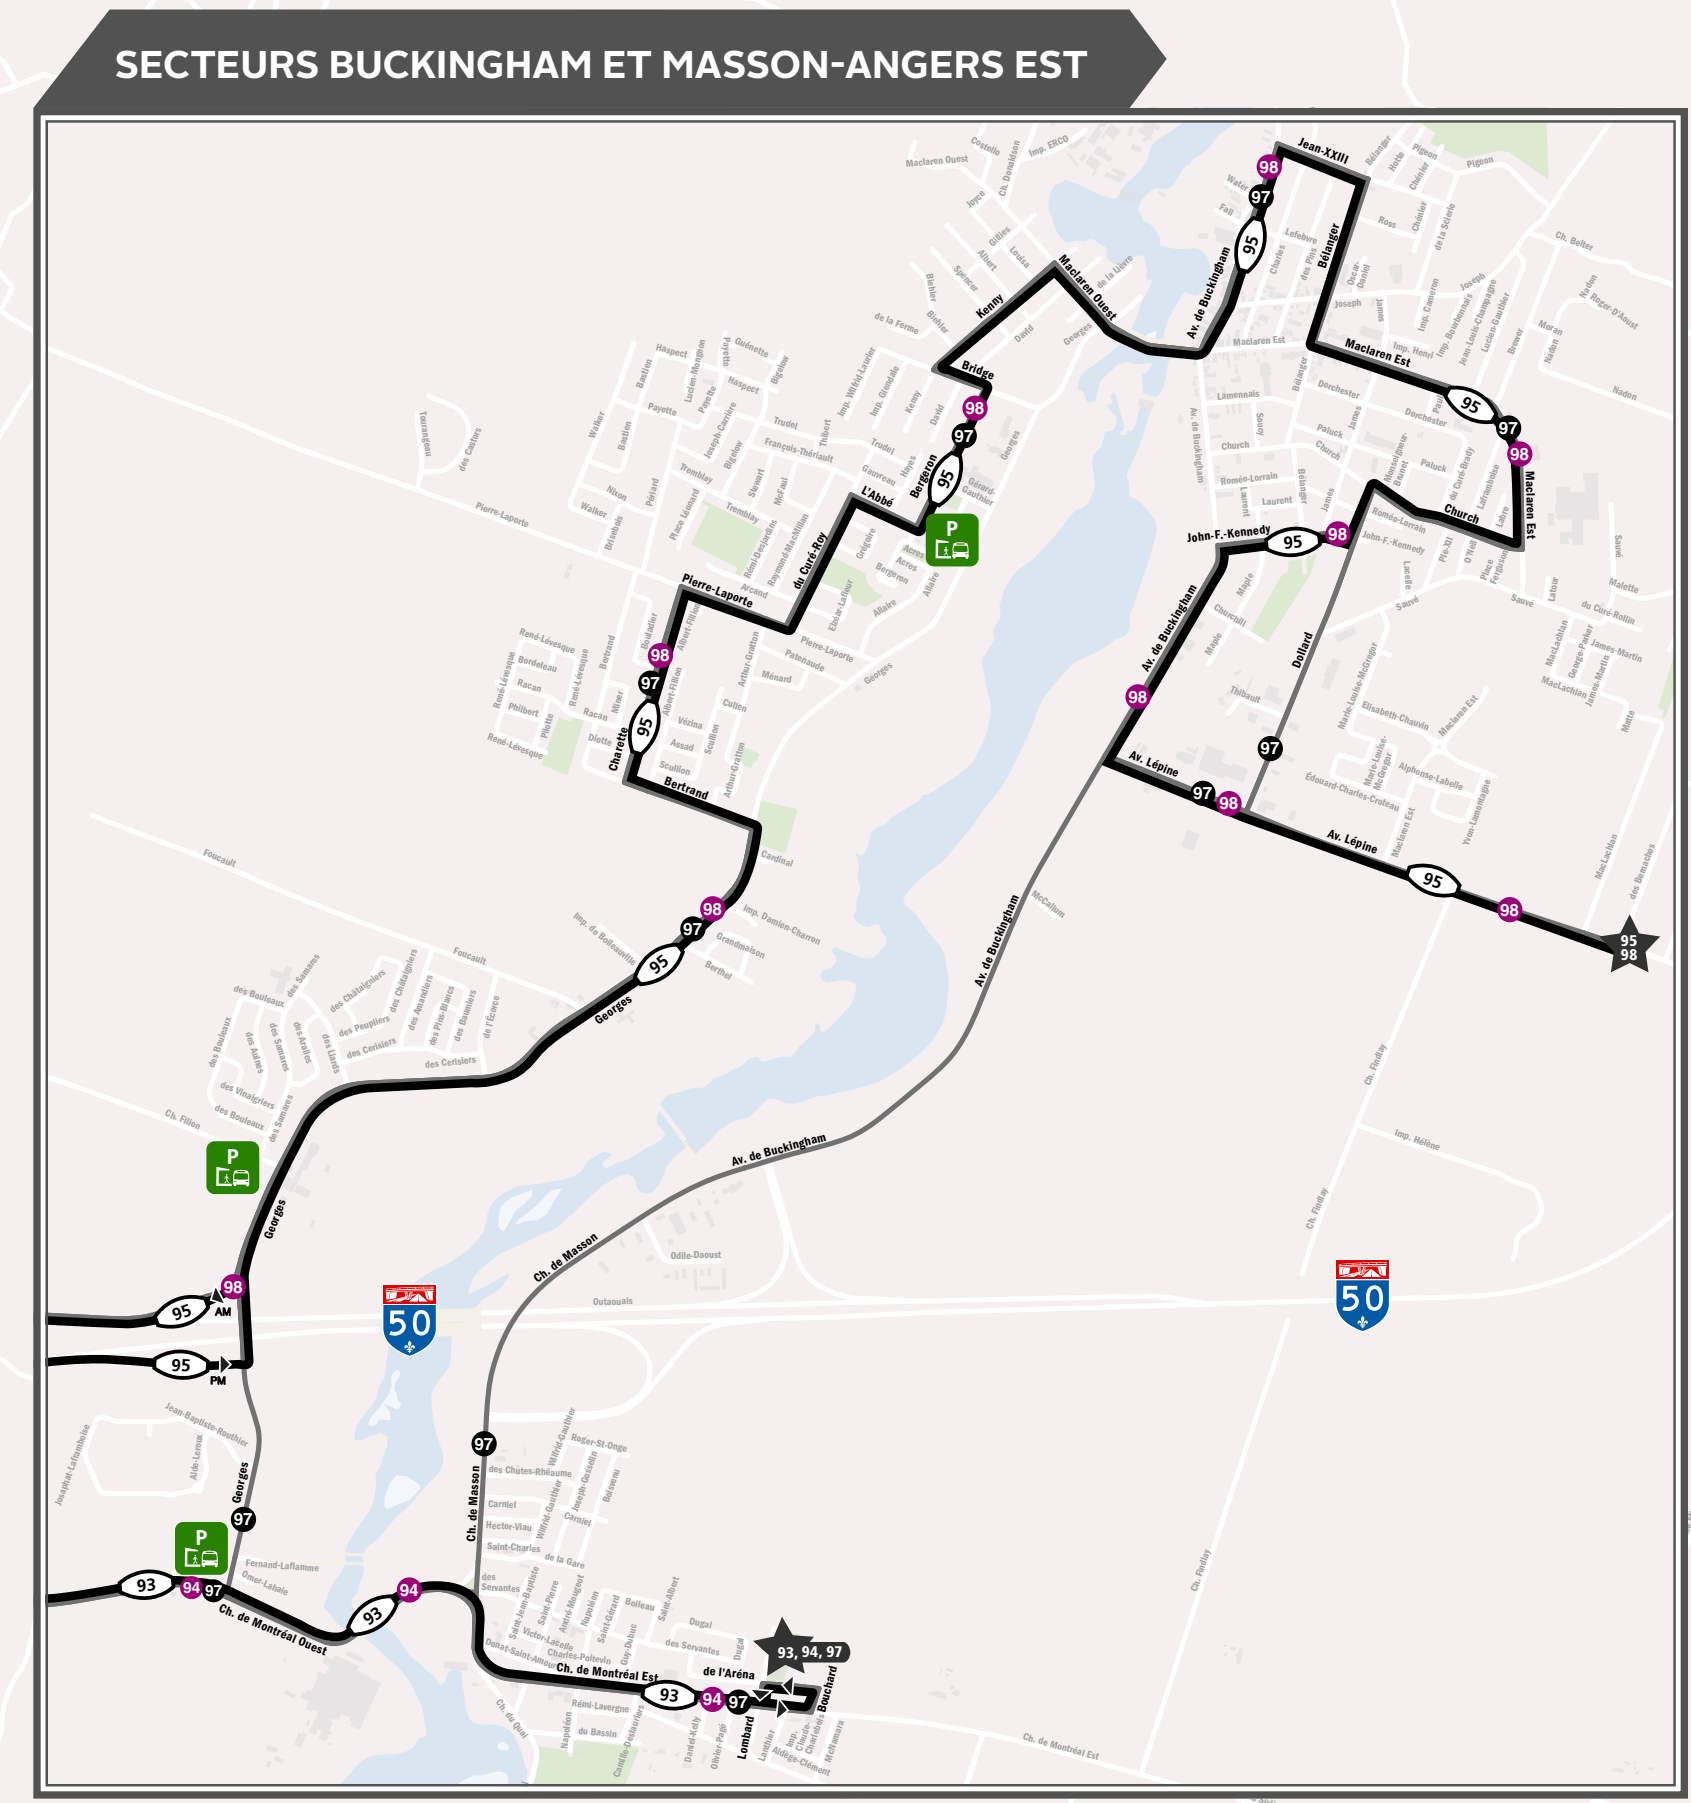

STO

CARTE DU RÉSEAU

LÉGENDE

- Station Rapibus
- Station Rapibus avec lignes en correspondance
- Point de desserte hors corridor avec lignes en correspondance
- Corridor Rapibus
- Parcours des lignes circulant en corridor Rapibus
- Zone portes fermées
- Direction du service
- AM Avant-midi: 4 h 45 à 8 h 00
- PM Après-midi: 14 h 30 à 18 h 00
- 000 Ligne circulant en corridor Rapibus en période de pointe du lundi au vendredi
- 000 Ligne régulière circulant en corridor Rapibus
- 00 Ligne régulière
- 00 Ligne en période de pointe du lundi au vendredi
- 00 Parcours occasionnel
- ★ Terminus de départ ou d'arrivée
- Phase à venir du projet: Station Rapibus
- Phase à venir du projet: Corridor Rapibus
- Parc-o-bus
- Parc-o-bus requérant une vignette

Directions des lignes circulant en corridor

Stations Rapibus avec lignes en correspondance

STATION MONTCALM	STATION DE LA GAPPE
De passage: 20, 68, 93, 95, 100, 200, 300, 400, 800, 810	Terminus: 68, 93, 95, 100, 200, 300, 400, 800, 810
De passage: 68, 93, 95, 100, 200, 300, 400, 800, 810	De passage: 68, 93, 95, 100, 200, 300, 400, 800, 810
STATION DE LA CITE	STATION LABROSSE
Terminus: 68, 93, 95, 100, 200, 300, 400, 800, 810	Terminus: 68, 93, 95, 100, 200, 300, 400, 800, 810
De passage: 68, 93, 95, 100, 200, 300, 400, 800, 810	De passage: 68, 93, 95, 100, 200, 300, 400, 800, 810

Points de desserte hors corridor avec lignes en correspondance

RIVERMEAD	FREEMAN
Terminus: 68, 93, 95, 100, 200, 300, 400, 800, 810	Terminus: 68, 93, 95, 100, 200, 300, 400, 800, 810
De passage: 68, 93, 95, 100, 200, 300, 400, 800, 810	De passage: 68, 93, 95, 100, 200, 300, 400, 800, 810