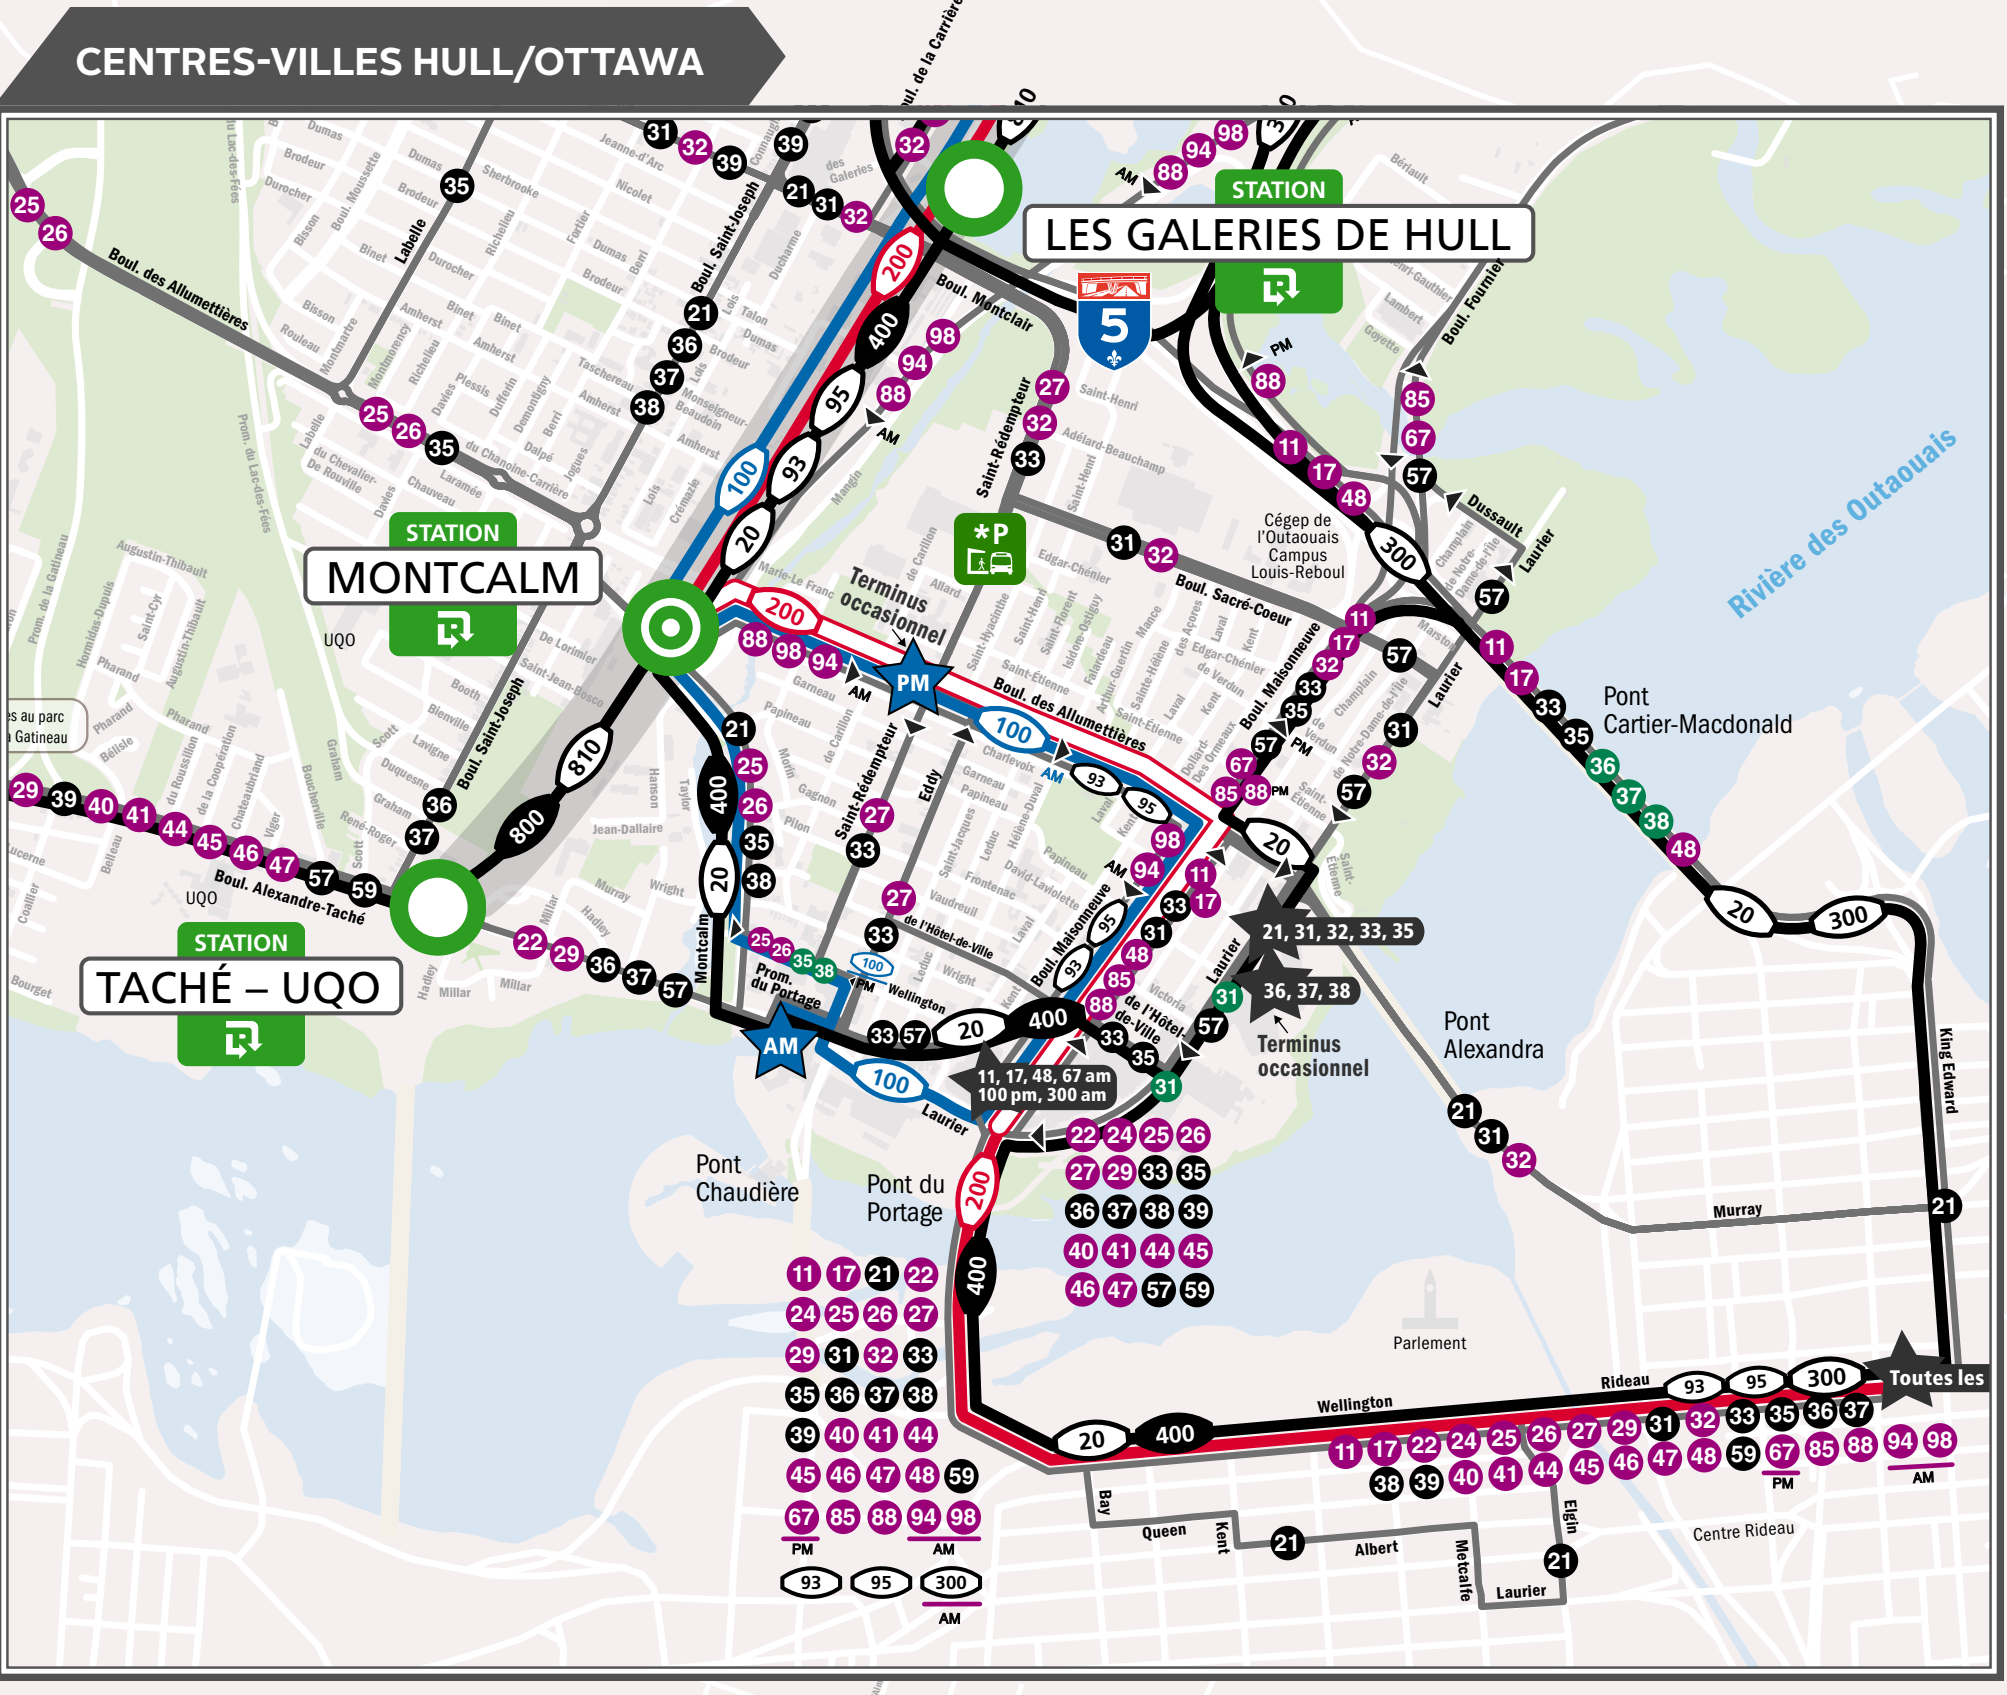

STO

CARTE DU RÉSEAU

LÉGENDE

- Station Rapibus
- Station Rapibus avec lignes en correspondance
- Point de desserte hors corridor avec lignes en correspondance
- Corridor Rapibus
- Parcours des lignes circulant en corridor Rapibus
- Zone portes fermées
- Direction du service
- AM Avant-midi: 4 h 45 à 8 h 00
- PM Après-midi: 14 h 30 à 18 h 00
- 000 Ligne circulant en corridor Rapibus en période de pointe du lundi au vendredi
- 000 Ligne régulière circulant en corridor Rapibus
- 00 Ligne régulière
- 00 Ligne en période de pointe du lundi au vendredi
- 00 Parcours occasionnel
- ★ Terminus de départ ou d'arrivée
- Phase à venir du projet: Station Rapibus
- Phase à venir du projet: Corridor Rapibus
- Parc-o-bus
- Parc-o-bus requérant une vignette

Directions des lignes circulant en corridor

Stations Rapibus avec lignes en correspondance

STATION MONTCALM	STATION DE LA GAPPE
De passage: 20, 68, 93, 95, 100, 200, 300, 400, 800, 810	Terminus: 68, 93, 95, 100, 200, 300, 400, 800, 810
De passage: 68, 93, 95, 100, 200, 300, 400, 800, 810	De passage: 68, 93, 95, 100, 200, 300, 400, 800, 810
STATION DE LA CITE	STATION LABROSSE
Terminus: 68, 93, 95, 100, 200, 300, 400, 800, 810	Terminus: 68, 93, 95, 100, 200, 300, 400, 800, 810
De passage: 68, 93, 95, 100, 200, 300, 400, 800, 810	De passage: 68, 93, 95, 100, 200, 300, 400, 800, 810

Points de desserte hors corridor avec lignes en correspondance

RIVERMEAD	FREEMAN
Terminus: 68, 93, 95, 100, 200, 300, 400, 800, 810	Terminus: 68, 93, 95, 100, 200, 300, 400, 800, 810
De passage: 68, 93, 95, 100, 200, 300, 400, 800, 810	De passage: 68, 93, 95, 100, 200, 300, 400, 800, 810