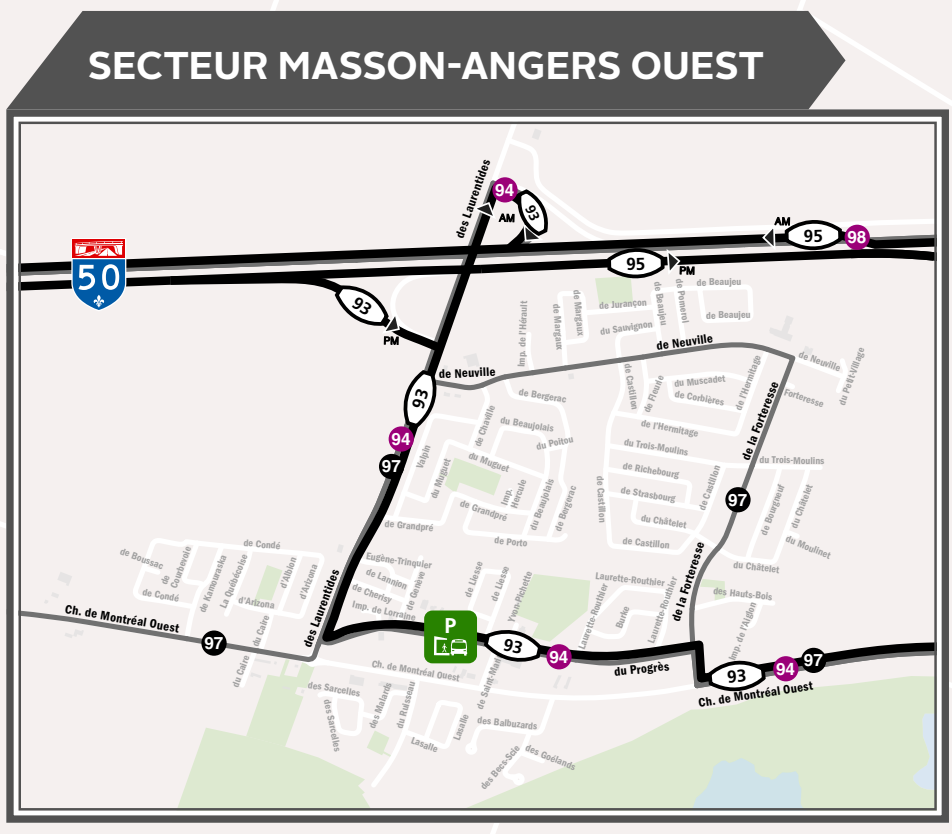

STO

CARTE DU RÉSEAU

LÉGENDE

- Station Rapibus
- Station Rapibus avec lignes en correspondance
- Point de desserte hors corridor avec lignes en correspondance
- Corridor Rapibus
- Parcours des lignes circulant en corridor Rapibus
- Zone portes fermées
- Direction du service
- AM Avant-midi: 4 h 45 à 8 h 00
- PM Après-midi: 14 h 30 à 18 h 00
- 000 Ligne circulant en corridor Rapibus en période de pointe du lundi au vendredi
- 000 Ligne régulière circulant en corridor Rapibus
- 00 Ligne régulière
- 00 Ligne en période de pointe du lundi au vendredi
- 00 Parcours occasionnel
- ★ Terminus de départ ou d'arrivée
- Phase à venir du projet: Station Rapibus
- Phase à venir du projet: Corridor Rapibus
- Parc-o-bus
- Parc-o-bus requérant une vignette

Directions des lignes circulant en corridor

Stations Rapibus avec lignes en correspondance

STATION MONTCALM	STATION DE LA GAPPE
De passage: 20, 68, 93, 95, 100, 200, 300, 400, 800, 810	Terminus: 68, 93, 95, 100, 200, 300, 400, 800, 810
De passage: 68, 93, 95, 100, 200, 300, 400, 800, 810	De passage: 68, 93, 95, 100, 200, 300, 400, 800, 810
STATION DE LA CITE	STATION LABROSSE
Terminus: 68, 93, 95, 100, 200, 300, 400, 800, 810	Terminus: 68, 93, 95, 100, 200, 300, 400, 800, 810
De passage: 68, 93, 95, 100, 200, 300, 400, 800, 810	De passage: 68, 93, 95, 100, 200, 300, 400, 800, 810

Points de desserte hors corridor avec lignes en correspondance

RIVERMEAD	FREEMAN
Terminus: 68, 93, 95, 100, 200, 300, 400, 800, 810	Terminus: 68, 93, 95, 100, 200, 300, 400, 800, 810
De passage: 68, 93, 95, 100, 200, 300, 400, 800, 810	De passage: 68, 93, 95, 100, 200, 300, 400, 800, 810